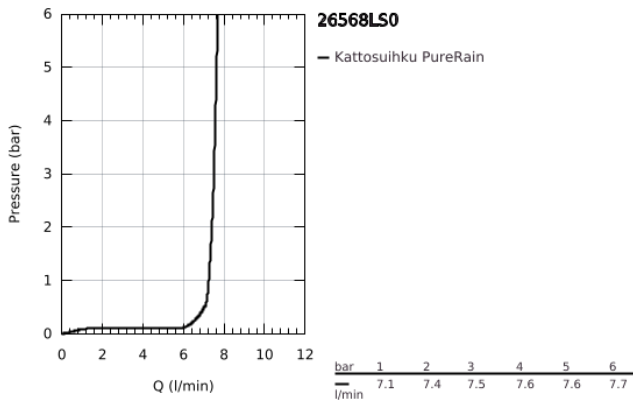

## 26 568 LS0 RAINSHOWER MONO 310 CUBE KATTOSUIHKU YHDELLÄ SUIHKUTUSTAVALLA

### TUOTESELOSTE

- Colour: moon white
- GROHE PureRain
- maximum flow rate (at 3 bar): 7.5 l/min
- Suihkupää sävyssä Moon White
- pallonivel, jonka kiertokulma  $\pm 10^\circ$
- Liitäntäkierre 1/2"
- GROHE EcoJoy-tekniologia pienempään vedenkulutukseen ja täydelliseen suihkuun
- GROHE DreamSpray -tekniologia saa veden virtaamaan tasaisesti kaikista suuttimista
- GROHE LongLife -viimeistely
- GROHE SpeedClean-kalkinpoistojärjestelmä
- Inner WaterGuide - eristys suojaa pinnan kuumenemiselta
- Soveltuu läpivirtauslämmittimelle

## 26 568 LS0 RAINSHOWER MONO 310 CUBE KATTOSUIHKU YHDELLÄ SUIHKUTUSTAVALLA

**VARAOSAT**, tammikuuta 2018 – now

1: Kuitutiiviste Ø 18,5 x Ø 12 x 2 (Tilausno. 0138900M)

2: Poistovesikaivo (Tilausno. 48007000)