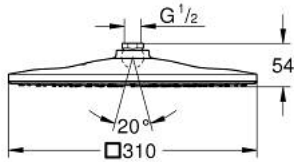

## 26 568 LS0 RAINSHOWER MONO 310 CUBE KATTOSUIHKU YHDELLÄ SUIHKUTUSTAVALLA

### TUOTESELOSTE

- Colour: moon white
- GROHE PureRain
- maximum flow rate (at 3 bar): 7.5 l/min
- Suihkupää sävyssä Moon White
- pallonivel, jonka kiertokulma  $\pm 10^\circ$
- Liitäntäkierre 1/2"
- GROHE EcoJoy-tekniologia pienempään vedenkulutukseen ja täydelliseen suihkuun
- GROHE DreamSpray -tekniologia saa veden virtaamaan tasaisesti kaikista suuttimista
- GROHE LongLife -viimeistely
- GROHE SpeedClean-kalkinpoistojärjestelmä
- Inner WaterGuide - eristys suojaa pinnan kuumenemiselta
- Soveltuu läpivirtauslämmittimelle

## 26 568 LS0 RAINSHOWER MONO 310 CUBE KATTOSUIHKU YHDELLÄ SUIHKUTUSTAVALLA

**VARAOSAT**, tammikuuta 2018 – now

1: Kuitutiiviste Ø 18,5 x Ø 12 x 2 (Tilausno. 0138900M)

2: Poistovesikaivo (Tilausno. 48007000)