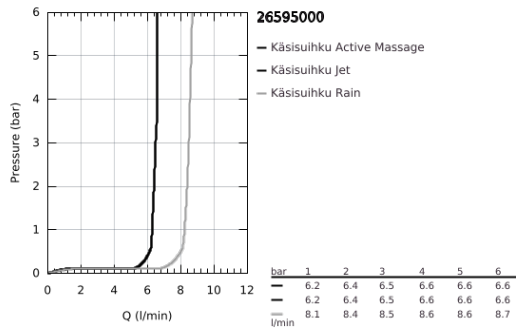

26 595 000 VITALIO SMARTACTIVE 130 CUBE KÄSISUIHKU KOLMELLA SUIHKUTUSTAVALLA

TUOTESELOSTE

- Colour: chrome
- Suihkupää sävyssä Moon White
- Kolme suihkutustapaa: Rain, Jet ja Active Massage
- max. virtaama (3 bar): 8.5 l/min
- GROHE EcoJoy-teknologia pienempään vedenkulutukseen ja täydelliseen suihkuun
- GROHE DreamSpray -teknologia saa veden virtaamaan tasaisesti kaikista suuttimista
- GROHE SmartTip -suihkutustavan voi valita painamalla rengasta
- GROHE LongLife viimeistely
- GROHE SpeedClean-kalkinpoistojärjestelmä
- Inner WaterGuide -eristys suojaa pinnan kuumenemiselta
- Universaali kiinnitysjärjestelmä, sopii tavallisiin suihkuletkuihin
- Vähimmäispaine 1,0 baaria