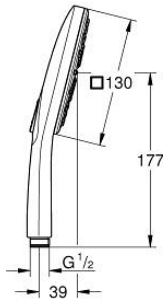

26 595 000 VITALIO SMARTACTIVE 130 CUBE KÄSISUIHKU KOLMELLA SUIHKUTUSTAVALLA

TUOTESELOSTE

- Colour: chrome
- Suihkupää sävyssä Moon White
- Kolme suihkutustapaa: Rain, Jet ja Active Massage
- max. virtaama (3 bar): 8.5 l/min
- GROHE EcoJoy-teknologia pienempään vedenkulutukseen ja täydelliseen suihkuun
- GROHE DreamSpray -teknologia saa veden virtaamaan tasaisesti kaikista suuttimista
- GROHE SmartTip -suihkutustavan voi valita painamalla rengasta
- GROHE LongLife viimeistely
- GROHE SpeedClean-kalkinpoistojärjestelmä
- Inner WaterGuide -eristys suojaa pinnan kuumenemiselta
- Universaali kiinnitysjärjestelmä, sopii tavallisiin suihkuletkuihin
- Vähimmäispaine 1,0 baaria