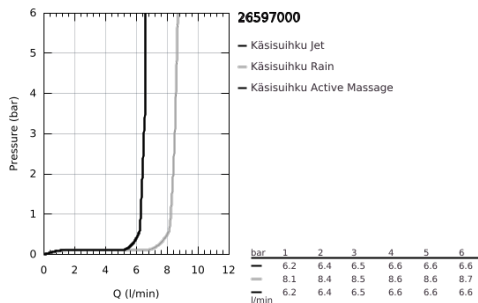

26 597 000 VITALIO SMARTACTIVE 150 KÄSISUIHKU KOLMELLA SUIHKUTUSTAVALLA

TUOTESELOSTE

- Colour: chrome
- Suihkupää sävyssä Moon White
- Kolme suihkutustapaa: Rain, Jet ja Active Massage
- max. virtaama (3 bar): 8.5 l/min
- GROHE EcoJoy-tekniologia pienempään vedenkulutukseen ja täydelliseen suihkuun
- GROHE DreamSpray -tekniologia saa veden virtaamaan tasaisesti kaikista suuttimista
- GROHE SmartTip -suihkutustavan voi valita painamalla rengasta
- GROHE LongLife viimeistely
- GROHE SpeedClean-kalkinpoistojärjestelmä
- Inner WaterGuide - eristys suojaa pinnan kuumenemiselta
- Universaali kiinnitysjärjestelmä, sopii tavallisiin suihkuletkeihin
- Vähimmäispaine 1,0 baaria