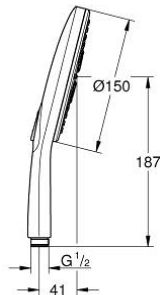

26 597 000 VITALIO SMARTACTIVE 150 KÄSISUIHKU KOLMELLA SUIHKUTUSTAVALLA

TUOTESELOSTE

- Colour: chrome
- Suihkupää sävyssä Moon White
- Kolme suihkutustapaa: Rain, Jet ja Active Massage
- max. virtaama (3 bar): 8.5 l/min
- GROHE EcoJoy-tekniologia pienempään vedenkulutukseen ja täydelliseen suihkuun
- GROHE DreamSpray -tekniologia saa veden virtaamaan tasaisesti kaikista suuttimista
- GROHE SmartTip -suihkutustavan voi valita painamalla rengasta
- GROHE LongLife viimeistely
- GROHE SpeedClean-kalkinpoistojärjestelmä
- Inner WaterGuide - eristys suojaa pinnan kuumenemiselta
- Universaali kiinnitysjärjestelmä, sopii tavallisiin suihkuletkeihin
- Vähimmäispaine 1,0 baaria