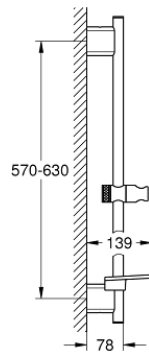

26 599 000 VITALIO SMARTACTIVE SUIHKUTANKO, 600 MM

TUOTESELOSTE

- Colour: chrome
- Metallisilla seinäpidikkeillä
- liukuosa ja nivelkappale
- GROHE FastFixation (seinäkiinnikkeiden väli säädettävissä, jotta ne voidaan sovittaa olemassa oleviin porauskohtiin)
- GROHE TileFix ylemmän ja alemman kiinnikkeen syvyyttä voi säätää
- GROHE EasyReach -hylly
- GROHE LongLife viimeistely

26 599 000 **VITALIO SMARTACTIVE SUIHKUTANKO, 600 MM**

VARAOSAT, maaliskuuta 2018 – now

1: Suihkutangon pidike (Tilausnro. 48425000)

2: Liukuosa (Tilausnro. 48424000)

3: Saippuateline (Tilausnro. 48426000)