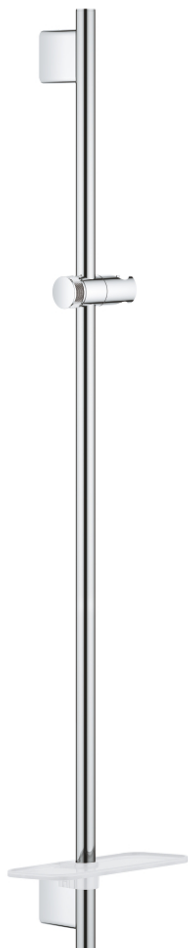

26 603 000 RAINSHOWER SMARTACTIVE SUIHKUTANKO, 900 MM

TUOTESELOSTE

- Colour: chrome
- Metallisilla seinäpidikkeillä
- liukuosa ja nivelkappale
- GROHE FastFixation (seinäkiinnikkeiden väli säädettävissä, jotta ne voidaan sovittaa olemassa oleviin porauskohtiin)
- GROHE TileFix ylemmän ja alemman kiinnikkeen syvyyttä voi säätää
- GROHE EasyReach -hylly
- GROHE LongLife viimeistely

26 603 000 **RAINSHOWER SMARTACTIVE SUIHKUTANKO, 900 MM**

VARAOSAT, maaliskuuta 2018 – now

1: Suihkutangon pidike (Tilausno. 48425000)

2: Liukuosa (Tilausno. 48424000)

3: Saippuateline (Tilausno. 48426000)