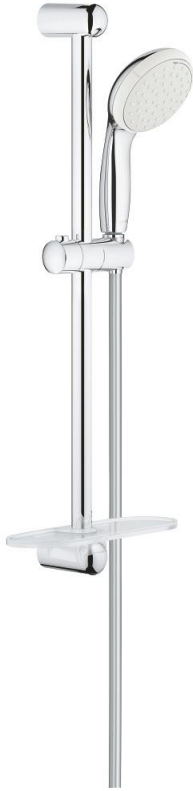

## 26 638 000 TEMPESTA 100 SUIHKUTANKOSARJA KAHDELLA SUIHKUTUSTAVALLA

### TUOTESELOSTE

- Colour: chrome
- Sisältää:
  - käsisuihku Tempesta 100 (26 161)
  - Suihkutanko, 600 mm (27 523)
  - Relaxflex-letku 1 750 mm 1/2" x 1/2" (28 154)
  - GROHE EasyReach -hylly (27 596)
- 9,5 l/min -virtauksenrajoitin
- GROHE DreamSpray -teknologia saa veden virtaamaan tasaisesti kaikista suuttimista
- GROHE LongLife viimeistely
- GROHE SpeedClean-kalkinpoistojärjestelmä
- Inner WaterGuide - eristys suojaa pinnan kuumenemiselta
- ShockProof-silikonirengas ehkäisee vauriot suihkun pudotessa
- Soveltuu läpivirtauslämmittimelle

## 26 638 000 TEMPESTA 100 SUIHKUTANKOSARJA KAHDELLA SUIHKUTUSTAVALLA

**VARAOSAT**, elokuuta 2018 – now

1: Suihkutangon pidike (Tilausnro. 48098000)

2: Liukuosa (Tilausnro. 48099000)

3: Poistovesikaivo (Tilausnro. 0700200M)