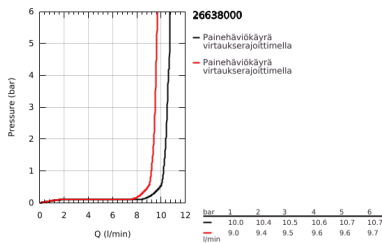

### TUOTESELOSTE

- Colour: chrome
- Sisältää:
  - käsisuihku Tempesta 100 (26 161)
  - Suihkutanko, 600 mm (27 523)
  - Relaxflex-letku 1 750 mm 1/2" x 1/2" (28 154)
  - GROHE EasyReach -hylly (27 596)
- 9,5 l/min -virtauksenrajoitin
- GROHE DreamSpray -teknologia saa veden virtaamaan tasaisesti kaikista suuttimista
- GROHE LongLife viimeistely
- GROHE SpeedClean-kalkinpoistojärjestelmä
- Inner WaterGuide - eristys suojaa pinnan kuumenemiselta
- ShockProof-silikonirengas ehkäisee vauriot suihkun pudotessa
- Soveltuu läpivirtauslämmittimelle