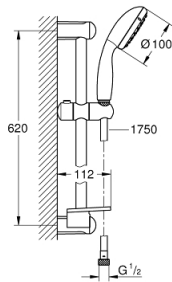

### TUOTESELOSTE

- Colour: chrome
- Sisältää:
  - käsisuihku Tempesta 100 (26 161)
  - Suihkutanko, 600 mm (27 523)
  - Relaxflex-letku 1 750 mm 1/2" x 1/2" (28 154)
  - GROHE EasyReach -hylly (27 596)
- 9,5 l/min -virtauksenrajoitin
- GROHE DreamSpray -teknologia saa veden virtaamaan tasaisesti kaikista suuttimista
- GROHE LongLife viimeistely
- GROHE SpeedClean-kalkinpoistojärjestelmä
- Inner WaterGuide - eristys suojaa pinnan kuumenemiselta
- ShockProof-silikonirengas ehkäisee vauriot suihkun pudotessa
- Soveltuu läpivirtauslämmittimelle