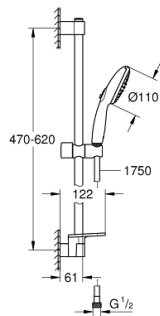

26 638 003 TEMPESTA 110 VITALIO START 110 SUIHKUSETTI KAHDELLA SUIHKUKUVIOLLA (RAIN, JET)

TUOTESELOSTE

- Colour: chrome
 - Sisältää:
 - hand shower Tempesta 110 (26 161)
 - maximum flow rate (at 3 bar): 7.4 l/min
 - Suihkutanko, 600 mm (27 523)
 - Relaxaflex-letku 1 750 mm 1/2" x 1/2" (28 154)
 - GROHE EasyReach tray (26 770)
 - GROHE EcoJoy-teknologia pienempään vedenkulutukseen ja täydelliseen suihkuun
 - GROHE SmartSwitch - kierrä ohjainta helposti nauttiaksesi haluamastasi suihkuvaihtoehdosta.
 - GROHE DreamSpray -teknologia saa veden virtaamaan tasaisesti kaikista suuttimista
 - GROHE LongLife viimeistely
 - Flexible Installation - (säädettyvä yläkiinnike olemassa oleviin porausreikiin)
 - säädettyvä liukusäädin (käännä ja liu'uta suihkuteline)
 - GROHE SpeedClean-kalkinpoistojärjestelmä
 - Inner WaterGuide - eristys suojaa pinnan kuumenemiselta
 - ShockProof-siikonirengas ehkäisee vauriot suihkun pudotessa
 - Vähimmäispaine 1,0 baaria
 - Soveltuu läpivirtauslämmittimelle
- Professional Edition

26 638 003 TEMPESTA 110 VITALIO START 110 SUIHKUSETTI KAHDELLA SUIHKUKUVIOLLA (RAIN, JET)

VARAOSAT, marraskuuta 2021 – now

- 1: Suihkutangon pidike (Tilausno. 48607000)
- 2: Liukuosa (Tilausno. 48609000)
- 3: Suihkutangon pidike (Tilausno. 48608000)
- 4: Poistovesikaivo (Tilausno. 0700200M)
- 5: GROHE EasyReach -hylly (Tilausno. 26770001)
- 6: Seinäkiinnikkeen korotuspala