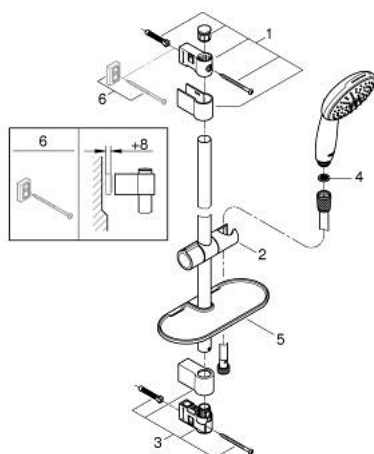

26 638 003 TEMPESTA 110 VITALIO START 110 SUIHKUSETTI KAHDELLA SUIHKUKUVIOLLA (RAIN, JET)

TUOTESELOSTE

- Colour: chrome
 - Sisältää:
 - hand shower Tempesta 110 (26 161)
 - maximum flow rate (at 3 bar): 7.4 l/min
 - Suihkutanko, 600 mm (27 523)
 - Relaxaflex-letku 1 750 mm 1/2" x 1/2" (28 154)
 - GROHE EasyReach tray (26 770)
 - GROHE EcoJoy-teknologia pienempään vedenkulutukseen ja täydelliseen suihkuun
 - GROHE SmartSwitch - kierrä ohjainta helposti nauttiaksesi haluamastasi suihkuvaihtoehdosta.
 - GROHE DreamSpray -teknologia saa veden virtaamaan tasaisesti kaikista suuttimista
 - GROHE LongLife viimeistely
 - Flexible Installation - (säädettyvä yläkiinnike olemassa oleviin porausreikiin)
 - säädettyvä liukusäädin (käännä ja liu'uta suihkuteline)
 - GROHE SpeedClean-kalkinpoistojärjestelmä
 - Inner WaterGuide - eristys suojaa pinnan kuumenemiselta
 - ShockProof-siikonirengas ehkäisee vauriot suihkun pudotessa
 - Vähimmäispaine 1,0 baaria
 - Soveltuu läpivirtauslämmittimelle
- Professional Edition

26 638 003 TEMPESTA 110 VITALIO START 110 SUIHKUSETTI KAHDELLA SUIHKUKUVIOLLA (RAIN, JET)

VARAOSAT, marraskuuta 2021 – now

- 1: Suihkutangon pidike (Tilausno. 48607000)
- 2: Liukuosa (Tilausno. 48609000)
- 3: Suihkutangon pidike (Tilausno. 48608000)
- 4: Poistovesikaivo (Tilausno. 0700200M)
- 5: GROHE EasyReach -hylly (Tilausno. 26770001)
- 6: Seinäkiinnikkeen korotuspala