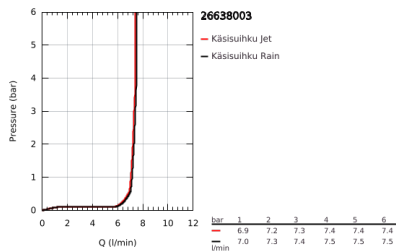

26 638 003 TEMPESTA 110 VITALIO START 110 SUIHKUSETTI KAHDELLA SUIHKUKUVIOLLA (RAIN, JET)

TUOTESELOSTE

- Colour: chrome
 - Sisältää:
 - hand shower Tempesta 110 (26 161)
 - maximum flow rate (at 3 bar): 7.4 l/min
 - Suihkutanko, 600 mm (27 523)
 - Relaxaflex-letku 1 750 mm 1/2" x 1/2" (28 154)
 - GROHE EasyReach tray (26 770)
 - GROHE EcoJoy-teknologia pienempään vedenkulutukseen ja täydelliseen suihkuun
 - GROHE SmartSwitch - kierrä ohjainta helposti nauttiaksesi haluamastasi suihkuvaihtoehdosta.
 - GROHE DreamSpray -teknologia saa veden virtaamaan tasaisesti kaikista suuttimista
 - GROHE LongLife viimeistely
 - Flexible Installation - (säädettyvä yläkiinnike olemassa oleviin porausreikiin)
 - säädettyvä liukusäädin (käännä ja liu'uta suihkuteline)
 - GROHE SpeedClean-kalkinpoistojärjestelmä
 - Inner WaterGuide - eristys suojaa pinnan kuumenemiselta
 - ShockProof-siikonirengas ehkäisee vauriot suihkun pudotessa
 - Vähimmäispaine 1,0 baaria
 - Soveltuu läpivirtauslämmittimelle
- Professional Edition