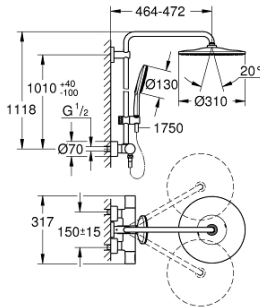

26 648 LS0 RAINSHOWER SMARTACTIVE 310 SUIHKUJÄRJESTELMÄ TERMOSTAATILLA SEINÄASENNUKSEEN

TUOTESELOSTE

- Colour: moon white/chrome
- Sisältää:
- Vaakasuora kääntyvä 450 mm suihkuvarsi
- Termostaatti Aquadimmer vaihtimella.
- Mahdollistaa vaihdon tuotteeseen:
- head shower Rainshower Mono 310
- maximum flow rate (at 3 bar): 9.5 l/min
- Varustettu pallonivelellä
- Kääntökulma $\pm 15^\circ$
- hand shower Rainshower SmartActive 130
- max. virtaama (3 bar): 8.5 l/min
- Säädettävä korkeus käsisuihkulle liukuelementin avulla
- including performance grip
- Silverflex shower hose 1750 mm
- GROHE TurboStat kompakti patruuna vaha lämpöelementillä
- GROHE EcoJoy-teknologia pienempään vedenkulutukseen ja täydelliseen suihkuun
- GROHE SafeStop lämpötilan rajoitus (38 °C)
- GROHE SafeStop Plus vaihtoehtoinen 43°C lämpötilarajoitin
- GROHE CoolTouch Ei palovammariskiä
- GROHE DreamSpray -teknologia saa veden virtaamaan tasaisesti kaikista suuttimista
- GROHE SmartTip -suihkutustavan voi valita painamalla rengasta
- GROHE LongLife -viimeistely
- Flexible Installation - (säädettävä yläkiinnike olemassa oleviin porausreikiin)
- GROHE SpeedClean-kalkinpoistojärjestelmä
- Yhteensopiva suoralämmittimen kanssa jossa on vähintään 18 kW/h
- Minimivirtausnopeus 7 l/min.