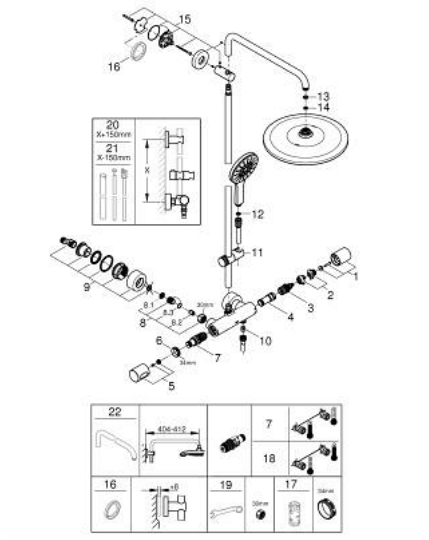

26 648 LS0 RAINSHOWER SMARTACTIVE 310 SUIHKUJÄRJESTELMÄ TERMOSTAATILLA SEINÄASENNUKSEEN

VARAOSAT, elokuuta 2018 – maaliskuuta 2021

1. 1: Aquadimmer-kahva (Tilausno. 47804000)
   - 2: Seis (Tilausno. 47723000)
   - 3: Aquadimmer (Tilausno. 47364000)
   - 4: Veden virtaus (Tilausno. 47887000)
   - 5: Lämpötilansäätökahva (Tilausno. 47811000)
   - 6: Asennusrenkas (Tilausno. 47743000)
   - 7: Thermostatic compact cartridge 1/2" (Tilausno. 47439000)
   - 8: Yksisuuntaventtiili 1/2" (Tilausno. 47189000)
   - 8.1: Roskasiivilä (Tilausno. 0726400M)
   - 8.2: Yksisuuntaventtiili 1/2" (Tilausno. 08565000)
   - 8.3: O-renkas Ø 17 x Ø 2 (Tilausno. 0305500M)
   - 9: Epäkeskoliitin (Tilausno. 12693000)
   - 10: Yksisuuntaventtiili 1/2" (Tilausno. 08565000)
   - 11: Liukuosa (Tilausno. 48424000)
   - 12: Poistovesikaivo (Tilausno. 0700200M)
   - 13: Kuitutiiviste Ø 18,5 x Ø 12 x 2 (Tilausno. 0138900M)
   - 14: Poistovesikaivo (Tilausno. 48007000)
   - 15: Suihkutangon pidike (Tilausno. 48279000)
   - 16: Seinäkiinnikkeen korotuspala
     (Tilausno. 27180000)*
   - 17: Holkkiavain (Tilausno. 19332000)*
   - 18: GROHE TurboStat cartridge 1/2" (Tilausno. 47175000)*
   - 19: Erikoiskiristin (Tilausno. 19377000)*
   - 20: Suihkujärjestelmän putki jälkiasennukseen (Tilausno. 48053000)*
   - 21: Suihkujärjestelmän putki jälkiasennukseen (Tilausno. 48054000)*
   - 22: Suihkuvarsi suihkujärjestelmiin (Tilausno. 14047000)*
2. Erikoistarvikkeet