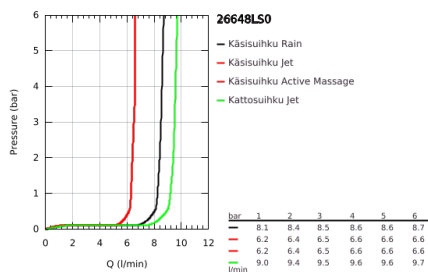

26 648 LS0 RAINSHOWER SMARTACTIVE 310 SUIHKUJÄRJESTELMÄ TERMOSTAATILLA SEINÄASENNUKSEEN

TUOTESELOSTE

- Colour: moon white/chrome
- Sisältää:
- Vaakasuora kääntyvä 450 mm suihkuvarsi
- Termostaatti Aquadimmer vaihtimella.
- Mahdollistaa vaihdon tuotteeseen:
- head shower Rainshower Mono 310
- maximum flow rate (at 3 bar): 9.5 l/min
- Varustettu pallonivelellä
- Kääntökulma $\pm 15^\circ$
- hand shower Rainshower SmartActive 130
- max. virtaama (3 bar): 8.5 l/min
- Säädettävä korkeus käsisuihkulle liukuelementin avulla
- including performance grip
- Silverflex shower hose 1750 mm
- GROHE TurboStat kompakti patruuna vaha lämpöelementillä
- GROHE EcoJoy-teknologia pienempään vedenkulutukseen ja täydelliseen suihkuun
- GROHE SafeStop lämpötilan rajoitus (38 °C)
- GROHE SafeStop Plus vaihtoehtoinen 43°C lämpötilarajoitin
- GROHE CoolTouch Ei palovammariskiä
- GROHE DreamSpray -teknologia saa veden virtaamaan tasaisesti kaikista suuttimista
- GROHE SmartTip -suihkutustavan voi valita painamalla rengasta
- GROHE LongLife -viimeistely
- Flexible Installation - (säädettävä yläkiinnike olemassa oleviin porausreikiin)
- GROHE SpeedClean-kalkinpoistojärjestelmä
- Yhteensopiva suoralämmittimen kanssa jossa on vähintään 18 kW/h
- Minimivirtausnopeus 7 l/min.