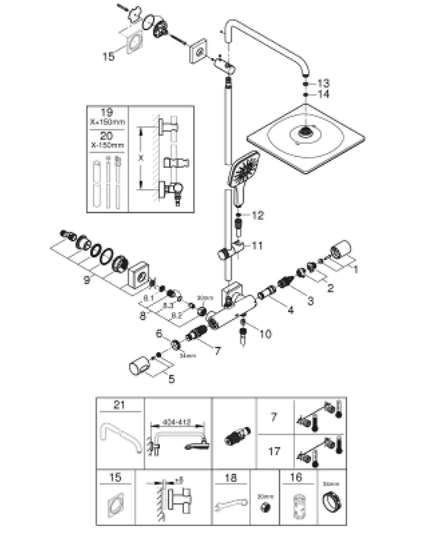

26 652 000 RAINSHOWER SMARTACTIVE 310 SUIHKUJÄRJESTELMÄ TERMOSTAATILLA SEINÄASENNUKSEEN

VARAOSAT, elokuuta 2018 – maaliskuuta 2021

- 1: Aquadimmer-kahva (Tilausno. 47804000)
- 2: Seis (Tilausno. 47723000)
- 3: Aquadimmer (Tilausno. 47364000)
- 4: Veden virtaus (Tilausno. 47887000)
- 5: Lämpötilansäätökahva (Tilausno. 47811000)
- 6: Asennusrenkas (Tilausno. 47743000)
- 7: Thermostatic compact cartridge 1/2" (Tilausno. 47439000)
- 8: Yksisuuntaventtiili 1/2" (Tilausno. 47189000)
- 8.1: Roskasiivilä (Tilausno. 0726400M)
- 8.2: Yksisuuntaventtiili 1/2" (Tilausno. 08565000)
- 8.3: O-renkas Ø 17 x Ø 2 (Tilausno. 0305500M)
- 9: Epäkeskoliitin (Tilausno. 47824000)
- 10: Yksisuuntaventtiili 1/2" (Tilausno. 08565000)
- 11: Liukuosa (Tilausno. 48424000)
- 12: Poistovesikaivo (Tilausno. 0700200M)
- 13: Kuitutiiviste Ø 18,5 x Ø 12 x 2 (Tilausno. 0138900M)
- 14: Poistovesikaivo (Tilausno. 48007000)
- 15: Seinäkiinnikkeen korotuspala

(Tilausno. 27617000)*

- 16: Holkkiavain (Tilausno. 19332000)*
- 17: GROHE TurboStat cartridge 1/2" (Tilausno. 47175000)*
- 18: Erikoiskiristin (Tilausno. 19377000)*
- 19: Suihkujärjestelmän putki jälkiasennukseen (Tilausno. 48053000)*
- 20: Suihkujärjestelmän putki jälkiasennukseen (Tilausno. 48054000)*
- 21: Suihkuvarsi suihkujärjestelmiin (Tilausno. 14047000)*

* Erikoistarvikkeet