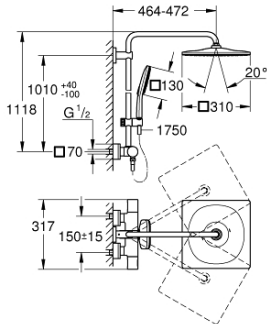

26 652 000 RAINSHOWER SMARTACTIVE 310 SUIHKUJÄRJESTELMÄ TERMOSTAATILLA SEINÄASENNUKSEEN

TUOTESELOSTE

- Colour: chrome
- Sisältää:
 - Vaakasuora kääntyvä 450 mm suihkuvarsi
 - Termostaatti Aquadimmer vaihtimella.
 - Mahdollistaa vaihdon tuotteeseen:
 - head shower Rainshower Mono 310 Cube
 - maximum flow rate (at 3 bar): 9.5 l/min
 - Varustettu pallonivelellä
 - Kääntökulma $\pm 15^\circ$
 - hand shower Rainshower SmartActive 130 Cube
 - max. virtaama (3 bar): 8.5 l/min
 - Säädettävä korkeus käsिसuihkulle liukuelementin avulla
 - including performance grip
 - Silverflex shower hose 1750 mm
 - maximum flow rate system (at 3 bar): 9.5 l/min
 - GROHE TurboStat kompakti patruuna vaha lämpöelementillä
 - GROHE EcoJoy-teknologia pienempään vedenkulutukseen ja täydelliseen suihkuun
 - GROHE SafeStop lämpötilan rajoitus (38 °C)
 - GROHE SafeStop Plus vaihtoehtoinen 43°C lämpötilarajoitin
 - GROHE CoolTouch Ei palovammariskiä
 - GROHE DreamSpray -teknologia saa veden virtaamaan tasaisesti kaikista suuttimista
 - GROHE SmartTip -suihkutustavan voi valita painamalla rengasta
 - GROHE LongLife viimeistely
 - Flexible Installation - (säädettävä yläkiinnike olemassa oleviin porausreikiin)
 - GROHE SpeedClean-kalkinpoistojärjestelmä
 - Yhteensopiva suorälmmittimen kanssa jossa on vähintään 18 kW/h
 - minimum flow rate 5 l/min.

(Tilausno. 27617000)*

- 16: Holkkiavain (Tilausno. 19332000)*
- 17: GROHE TurboStat cartridge 1/2" (Tilausno. 47175000)*
- 18: Erikoiskiristin (Tilausno. 19377000)*
- 19: Suihkujärjestelmän putki jälkiasennukseen (Tilausno. 48053000)*
- 20: Suihkujärjestelmän putki jälkiasennukseen (Tilausno. 48054000)*
- 21: Suihkuvarsi suihkujärjestelmiin (Tilausno. 14047000)*