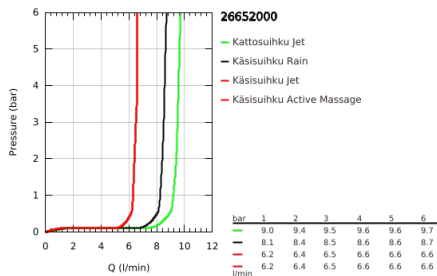

26 652 000 RAINSHOWER SMARTACTIVE 310 SUIHKUJÄRJESTELMÄ TERMOSTAATILLA SEINÄASENNUKSEEN

TUOTESELOSTE

- Colour: chrome
- Sisältää:
 - Vaakasuora kääntyvä 450 mm suihkuvarsi
 - Termostaatti Aquadimmer vaihtimella.
 - Mahdollistaa vaihdon tuotteeseen:
 - head shower Rainshower Mono 310 Cube
 - maximum flow rate (at 3 bar): 9.5 l/min
 - Varustettu pallonivelellä
 - Kääntökulma $\pm 15^\circ$
 - hand shower Rainshower SmartActive 130 Cube
 - max. virtaama (3 bar): 8.5 l/min
 - Säädettävä korkeus käsिसuihkulle liukuelementin avulla
 - including performance grip
 - Silverflex shower hose 1750 mm
 - maximum flow rate system (at 3 bar): 9.5 l/min
 - GROHE TurboStat kompakti patruuna vaha lämpöelementillä
 - GROHE EcoJoy-teknologia pienempään vedenkulutukseen ja täydelliseen suihkuun
 - GROHE SafeStop lämpötilan rajoitus (38 °C)
 - GROHE SafeStop Plus vaihtoehtoinen 43°C lämpötilarajoitin
 - GROHE CoolTouch Ei palovammariskiä
 - GROHE DreamSpray -teknologia saa veden virtaamaan tasaisesti kaikista suuttimista
 - GROHE SmartTip -suihkutustavan voi valita painamalla rengasta
 - GROHE LongLife viimeistely
 - Flexible Installation - (säädettävä yläkiinnike olemassa oleviin porausreikiin)
 - GROHE SpeedClean-kalkinpoistojärjestelmä
 - Yhteensopiva suorälmmittimen kanssa jossa on vähintään 18 kW/h
 - minimum flow rate 5 l/min.