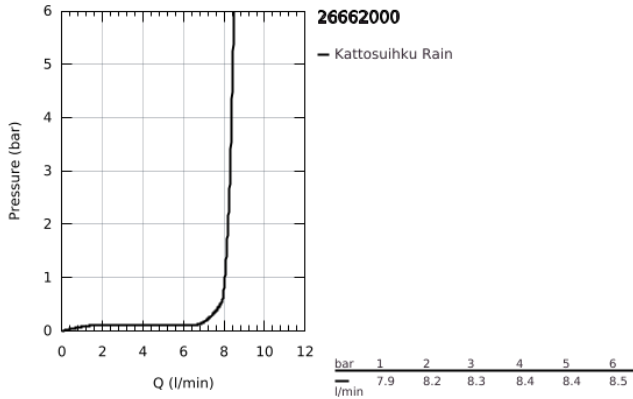

## 26 662 000 TEMPESTA 250 KATTOSUIHKU YHDellä SUIHKUTUSTAVALLA

### TUOTESELOSTE

- Colour: chrome
  - Suihkukuvio: Rain
  - max. virtaama (3 bar): 8.5 l/min
  - Ø 250 mm
  - täysin kromatut pinnat
  - pallonivel, jonka kiertokulma  $\pm 10^\circ$
  - Liitäntäkierre 1/2"
  - GROHE EcoJoy-tekniologia pienempään vedenkulutukseen ja täydelliseen suihkuun
  - GROHE DreamSpray -tekniologia saa veden virtaamaan tasaisesti kaikista suuttimista
  - GROHE LongLife viimeistely
  - GROHE SpeedClean-kalkinpoistojärjestelmä
  - Inner WaterGuide - eristys suojaa pinnan kuumenemiselta
  - Soveltuu läpivirtauslämmittimelle
- 
- Professional Edition