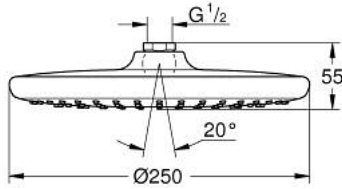

### TUOTESELOSTE

- Colour: chrome
  - Suihkukuvio: Rain
  - max. virtaama (3 bar): 8.5 l/min
  - Ø 250 mm
  - täysin kromatut pinnat
  - pallonivel, jonka kiertokulma  $\pm 10^\circ$
  - Liitäntäkierre 1/2"
  - GROHE EcoJoy-tekniologia pienempään vedenkulutukseen ja täydelliseen suihkuun
  - GROHE DreamSpray -tekniologia saa veden virtaamaan tasaisesti kaikista suuttimista
  - GROHE LongLife viimeistely
  - GROHE SpeedClean-kalkinpoistojärjestelmä
  - Inner WaterGuide - eristys suojaa pinnan kuumenemiselta
  - Soveltuu läpivirtauslämmittimelle
- 
- Professional Edition

## 26 662 000 TEMPESTA 250 KATTOSUIHKU YHDELLÄ SUIHKUTUSTAVALLA

**VARAOSAT**, helmikuuta 2019 – now

1: Kuitutiiviste Ø 18,5 x Ø 12 x 2 (Tilausno. 0138900M)

2: Poistovesikaivo (Tilausno. 48007000)