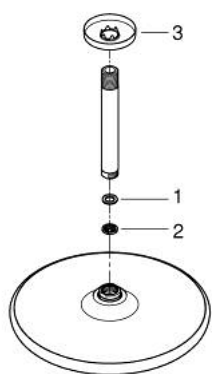

## 26 664 000 TEMPESTA 250 KATTOSUIHKUSETTI 142 MM, 1 SUIHKUTUSTAPA

### TUOTESELOSTE

- Colour: chrome
- Sisältää:
  - head shower Tempesta 250 (26 662)
- Suihkukuvio: Rain
- täysin kromatut pinnat
- kattosuihkun varsi 142 mm (28 724)
- GROHE EcoJoy-teknologia pienempään vedenkulutukseen ja täydelliseen suihkuun
- GROHE DreamSpray -teknologia saa veden virtaamaan tasaisesti kaikista suuttimista
- GROHE LongLife viimeistely
- GROHE SpeedClean-kalkinpoistojärjestelmä
- Inner WaterGuide -eristys suojaa pinnan kuumenemiselta
- Soveltuu läpivirtauslämmittimelle
- Professional Edition

26 664 000 **TEMPESTA 250 KATTOSUIHKUSETTI 142 MM, 1 SUIHKUTUSTAPA**

**VARAOSAT**, helmikuuta 2019 – now

1: Kuitutiiviste Ø 18,5 x Ø 12 x 2 (Tilausno. 0138900M)

2: Poistovesikaivo (Tilausno. 48007000)

3: Täyttöputki (Tilausno. 11741000)