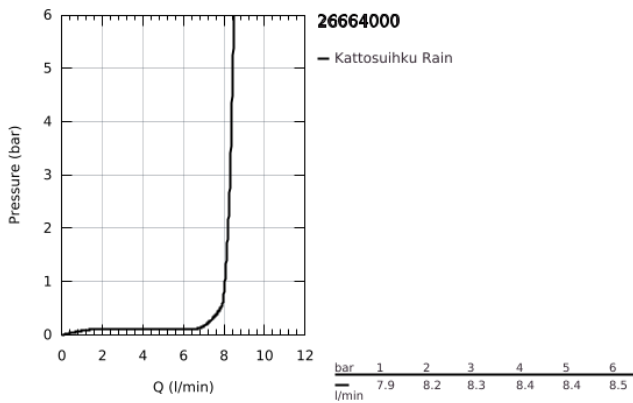

## 26 664 000 TEMPESTA 250 KATTOSUIHKUSETTI 142 MM, 1 SUIHKUTUSTAPA

### TUOTESELOSTE

- Colour: chrome
- Sisältää:
  - head shower Tempesta 250 (26 662)
- Suihkukuvio: Rain
- täysin kromatut pinnat
- kattosuihkun varsi 142 mm (28 724)
- GROHE EcoJoy-teknologia pienempään vedenkulutukseen ja täydelliseen suihkuun
- GROHE DreamSpray -teknologia saa veden virtaamaan tasaisesti kaikista suuttimista
- GROHE LongLife viimeistely
- GROHE SpeedClean-kalkinpoistojärjestelmä
- Inner WaterGuide -eristys suojaa pinnan kuumenemiselta
- Soveltuu läpivirtauslämmittimelle
- Professional Edition

26 664 000 **TEMPESTA 250 KATTOSUIHKUSETTI 142 MM, 1 SUIHKUTUSTAPA**

**VARAOSAT**, helmikuuta 2019 – now

1: Kuitutiiviste Ø 18,5 x Ø 12 x 2 (Tilausno. 0138900M)

2: Poistovesikaivo (Tilausno. 48007000)

3: Täyttöputki (Tilausno. 11741000)