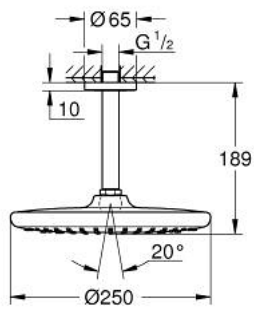

### TUOTESELOSTE

- Colour: chrome
- Sisältää:
  - head shower Tempesta 250 (26 662)
- Suihkukuvio: Rain
- täysin kromatut pinnat
- kattosuihkun varsi 142 mm (28 724)
- GROHE EcoJoy-teknologia pienempään vedenkulutukseen ja täydelliseen suihkuun
- GROHE DreamSpray -teknologia saa veden virtaamaan tasaisesti kaikista suuttimista
- GROHE LongLife viimeistely
- GROHE SpeedClean-kalkinpoistojärjestelmä
- Inner WaterGuide -eristys suojaa pinnan kuumenemiselta
- Soveltuu läpivirtauslämmittimelle
- Professional Edition

26 664 000 **TEMPESTA 250 KATTOSUIHKUSETTI 142 MM, 1 SUIHKUTUSTAPA**

**VARAOSAT**, helmikuuta 2019 – now

1: Kuitutiiviste Ø 18,5 x Ø 12 x 2 (Tilausno. 0138900M)

2: Poistovesikaivo (Tilausno. 48007000)

3: Täyttöputki (Tilausno. 11741000)