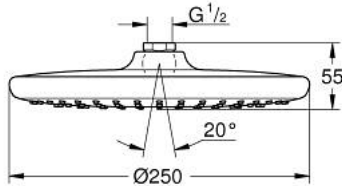

26 666 000 TEMPESTA 250 KATTOSUIHKU YHDellä SUIHKUTUSTAVALLA

TUOTESELOSTE

- Colour: chrome
 - Suihkukuvio: Rain
 - max. virtaama (3 bar): 8.5 l/min
 - Ø 250 mm
 - Pääsuihku valkoisella yläpinnalla
 - pallonivel, jonka kiertokulma $\pm 10^\circ$
 - Liitäntäkierre 1/2"
 - GROHE EcoJoy-tekniologia pienempään vedenkulutukseen ja täydelliseen suihkuun
 - GROHE DreamSpray -tekniologia saa veden virtaamaan tasaisesti kaikista suuttimista
 - GROHE LongLife viimeistely
 - GROHE SpeedClean-kalkinpoistojärjestelmä
 - Inner WaterGuide - eristys suojaa pinnan kuumenemiselta
 - Soveltuu läpivirtauslämmittimelle
 - Vähimmäispaine 1,0 baaria
- Professional Edition

26 666 000 TEMPESTA 250 KATTOSUIHKU YHDELLÄ SUIHKUTUSTAVALLA

VARAOSAT, helmikuuta 2019 – now

1: Kuitutiiviste Ø 18,5 x Ø 12 x 2 (Tilausno. 0138900M)

2: Poistovesikaivo (Tilausno. 48007000)