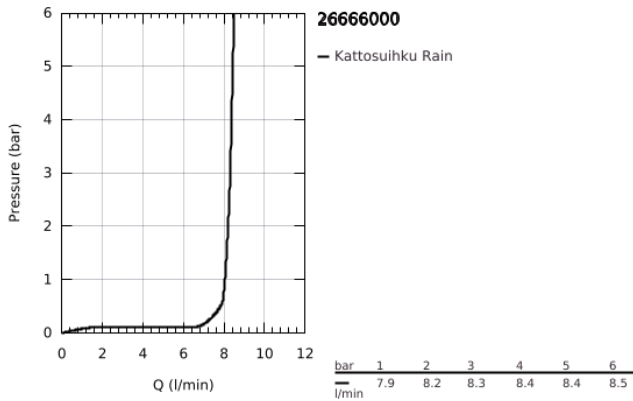

26 666 000 TEMPESTA 250 KATTOSUIHKU YHDellä SUIHKUTUSTAVALLA

TUOTESELOSTE

- Colour: chrome
 - Suihkukuvio: Rain
 - max. virtaama (3 bar): 8.5 l/min
 - Ø 250 mm
 - Pääsuihku valkoisella yläpinnalla
 - pallonivel, jonka kiertokulma $\pm 10^\circ$
 - Liitäntäkierre 1/2"
 - GROHE EcoJoy-tekniologia pienempään vedenkulutukseen ja täydelliseen suihkuun
 - GROHE DreamSpray -tekniologia saa veden virtaamaan tasaisesti kaikista suuttimista
 - GROHE LongLife viimeistely
 - GROHE SpeedClean-kalkinpoistojärjestelmä
 - Inner WaterGuide - eristys suojaa pinnan kuumenemiselta
 - Soveltuu läpivirtauslämmittimelle
 - Vähimmäispaine 1,0 baaria
- Professional Edition

26 666 000 TEMPESTA 250 KATTOSUIHKU YHDELLÄ SUIHKUTUSTAVALLA

VARAOSAT, helmikuuta 2019 – now

1: Kuitutiiviste Ø 18,5 x Ø 12 x 2 (Tilausno. 0138900M)

2: Poistovesikaivo (Tilausno. 48007000)