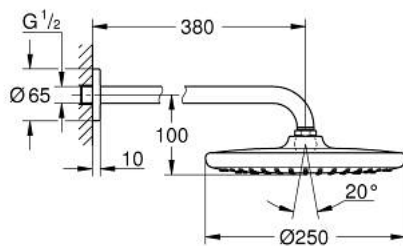

## 26 668 243 0 TEMPESTA 250 KATTOSUIHKUSETTI 380 MM, 1 SUIHKUTUSTAPA

### TUOTESELOSTE

- Colour: matte black
  - Sisältää:
    - head shower Tempesta 250
    - Suihkukuvio: Rain
    - maximum flow rate (at 3 bar): 8.3 l/min
    - head shower with rear cover in matching colour
  - Suihkuvarsi 380 mm
  - GROHE EcoJoy-teknologia pienempään vedenkulutukseen ja täydelliseen suihkuun
  - GROHE DreamSpray -teknologia saa veden virtaamaan tasaisesti kaikista suuttimista
  - GROHE SpeedClean-kalkinpoistojärjestelmä
  - Inner WaterGuide -eristys suojaa pinnan kuumenemiselta
  - Soveltuu läpivirtauslämmittimelle
- 
- Professional Edition

26 668 243 0 **TEMPESTA 250 KATTOSUIHKUSETTI 380 MM, 1 SUIHKUTUSTAPA**

**VARAOSAT**, helmikuuta 2023 – now

1: Kuitutiiviste Ø 18,5 x Ø 12 x 2 (Tilausno. 0138900M)

2: Poistovesikaivo (Tilausno. 48007000)

3: escutcheon (Tilausno. 117412430)