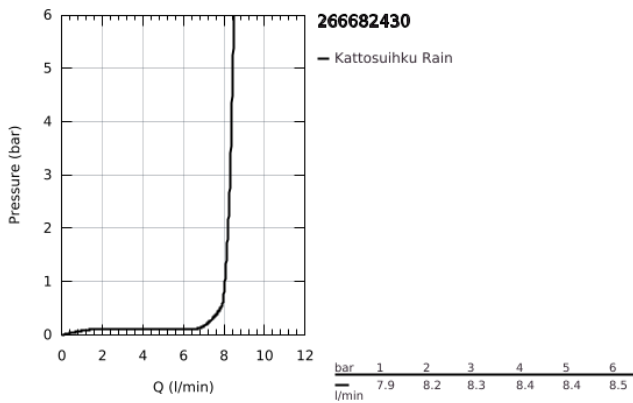

## 26 668 243 0 TEMPESTA 250 KATTOSUIHKUSETTI 380 MM, 1 SUIHKUTUSTAPA

### TUOTESELOSTE

- Colour: matte black
  - Sisältää:
    - head shower Tempesta 250
    - Suihkukuvio: Rain
    - maximum flow rate (at 3 bar): 8.3 l/min
    - head shower with rear cover in matching colour
  - Suihkuvarsi 380 mm
  - GROHE EcoJoy-teknologia pienempään vedenkulutukseen ja täydelliseen suihkuun
  - GROHE DreamSpray -teknologia saa veden virtaamaan tasaisesti kaikista suuttimista
  - GROHE SpeedClean-kalkinpoistojärjestelmä
  - Inner WaterGuide -eristys suojaa pinnan kuumenemiselta
  - Soveltuu läpivirtauslämmittimelle
- 
- Professional Edition