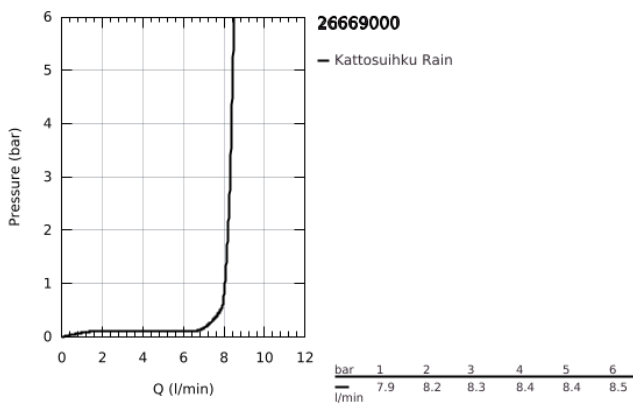

## 26 669 000 TEMPESTA 250 KATTOSUIHKUSETTI 142 MM, 1 SUIHKUTUSTAPA

### TUOTESELOSTE

- Colour: chrome
- Sisältää:
  - head shower Tempesta 250 (26 666)
- Suihkukuvio: Rain
- maximum flow rate (at 3 bar): 8.3 l/min
- Pääsuihku valkoisella yläpinnalla
- kattosuihkun varsi 142 mm (28 724)
- GROHE EcoJoy-teknologia pienempään vedenkulutukseen ja täydelliseen suihkuun
- GROHE DreamSpray -teknologia saa veden virtaamaan tasaisesti kaikista suuttimista
- GROHE LongLife viimeistely
- GROHE SpeedClean-kalkinpoistojärjestelmä
- Inner WaterGuide - eristys suojaa pinnan kuumenemiselta
- Soveltuu läpivirtauslämmittimelle
- Professional Edition

26 669 000 **TEMPESTA 250 KATTOSUIHKUSETTI 142 MM, 1 SUIHKUTUSTAPA**

**VARAOSAT**, helmikuuta 2019 – now

1: Kuitutiiviste Ø 18,5 x Ø 12 x 2 (Tilausno. 0138900M)

2: Poistovesikaivo (Tilausno. 48007000)

3: Täyttöputki (Tilausno. 11741000)