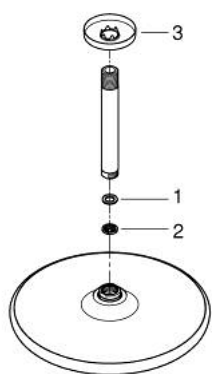

## 26 669 000 TEMPESTA 250 KATTOSUIHKUSETTI 142 MM, 1 SUIHKUTUSTAPA

### TUOTESELOSTE

- Colour: chrome
- Sisältää:
  - head shower Tempesta 250 (26 666)
- Suihkukuvio: Rain
- maximum flow rate (at 3 bar): 8.3 l/min
- Pääsuihku valkoisella yläpinnalla
- kattosuihkun varsi 142 mm (28 724)
- GROHE EcoJoy-teknologia pienempään vedenkulutukseen ja täydelliseen suihkuun
- GROHE DreamSpray -teknologia saa veden virtaamaan tasaisesti kaikista suuttimista
- GROHE LongLife viimeistely
- GROHE SpeedClean-kalkinpoistojärjestelmä
- Inner WaterGuide - eristys suojaa pinnan kuumenemiselta
- Soveltuu läpivirtauslämmittimelle
- Professional Edition

26 669 000 **TEMPESTA 250 KATTOSUIHKUSETTI 142 MM, 1 SUIHKUTUSTAPA**

**VARAOSAT**, helmikuuta 2019 – now

1: Kuitutiiviste Ø 18,5 x Ø 12 x 2 (Tilausno. 0138900M)

2: Poistovesikaivo (Tilausno. 48007000)

3: Täyttöputki (Tilausno. 11741000)