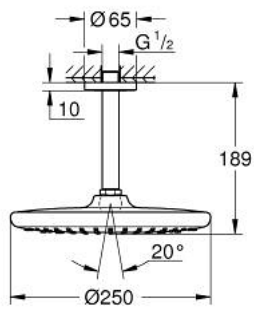

### TUOTESELOSTE

- Colour: chrome
- Sisältää:
  - head shower Tempesta 250 (26 666)
- Suihkukuvio: Rain
- maximum flow rate (at 3 bar): 8.3 l/min
- Pääsuihku valkoisella yläpinnalla
- kattosuihkun varsi 142 mm (28 724)
- GROHE EcoJoy-teknologia pienempään vedenkulutukseen ja täydelliseen suihkuun
- GROHE DreamSpray -teknologia saa veden virtaamaan tasaisesti kaikista suuttimista
- GROHE LongLife viimeistely
- GROHE SpeedClean-kalkinpoistojärjestelmä
- Inner WaterGuide - eristys suojaa pinnan kuumenemiselta
- Soveltuu läpivirtauslämmittimelle
- Professional Edition

26 669 000 **TEMPESTA 250 KATTOSUIHKUSETTI 142 MM, 1 SUIHKUTUSTAPA**

**VARAOSAT**, helmikuuta 2019 – now

1: Kuitutiiviste Ø 18,5 x Ø 12 x 2 (Tilausno. 0138900M)

2: Poistovesikaivo (Tilausno. 48007000)

3: Täyttöputki (Tilausno. 11741000)