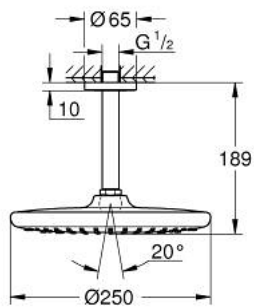

## 26 669 243 0 TEMPESTA 250 KATTOSUIHKUSETTI 142 MM, 1 SUIHKUTUSTAPA

### TUOTESELOSTE

- Colour: matte black
- Sisältää:
  - head shower Tempesta 250
  - Suihkukuvio: Rain
  - maximum flow rate (at 3 bar): 8.3 l/min
  - head shower with rear cover in matching colour
  - shower arm ceiling 142 mm
- GROHE EcoJoy-teknologia pienempään vedenkulutukseen ja täydelliseen suihkuun
- GROHE DreamSpray -teknologia saa veden virtaamaan tasaisesti kaikista suuttimista
- GROHE SpeedClean-kalkinpoistojärjestelmä
- Inner WaterGuide -eristys suojaa pinnan kuumenemiselta
- Soveltuu läpivirtauslämmittimelle
- Professional Edition

26 669 243 0 **TEMPESTA 250 KATTOSUIHKUSETTI 142 MM, 1 SUIHKUTUSTAPA**

**VARAOSAT**, helmikuuta 2023 – now

1: Kuitutiiviste Ø 18,5 x Ø 12 x 2 (Tilausno. 0138900M)

2: Poistovesikaivo (Tilausno. 48007000)

3: escutcheon (Tilausno. 117412430)