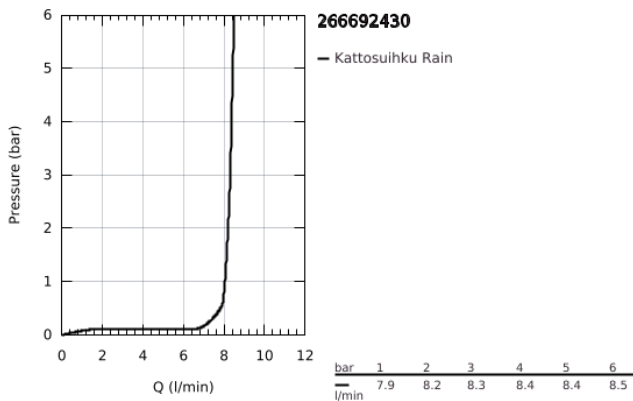

## 26 669 243 0 TEMPESTA 250 KATTOSUIHKUSETTI 142 MM, 1 SUIHKUTUSTAPA

### TUOTESELOSTE

- Colour: matte black
- Sisältää:
  - head shower Tempesta 250
  - Suihkukuvio: Rain
  - maximum flow rate (at 3 bar): 8.3 l/min
  - head shower with rear cover in matching colour
  - shower arm ceiling 142 mm
- GROHE EcoJoy-teknologia pienempään vedenkulutukseen ja täydelliseen suihkuun
- GROHE DreamSpray -teknologia saa veden virtaamaan tasaisesti kaikista suuttimista
- GROHE SpeedClean-kalkinpoistojärjestelmä
- Inner WaterGuide -eristys suojaa pinnan kuumenemiselta
- Soveltuu läpivirtauslämmittimelle
- Professional Edition