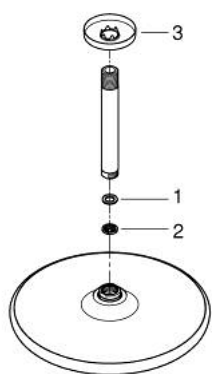

## 26 669 243 0 TEMPESTA 250 KATTOSUIHKUSETTI 142 MM, 1 SUIHKUTUSTAPA

### TUOTESELOSTE

- Colour: matte black
- Sisältää:
  - head shower Tempesta 250
  - Suihkukuvio: Rain
  - maximum flow rate (at 3 bar): 8.3 l/min
  - head shower with rear cover in matching colour
  - shower arm ceiling 142 mm
- GROHE EcoJoy-teknologia pienempään vedenkulutukseen ja täydelliseen suihkuun
- GROHE DreamSpray -teknologia saa veden virtaamaan tasaisesti kaikista suuttimista
- GROHE SpeedClean-kalkinpoistojärjestelmä
- Inner WaterGuide -eristys suojaa pinnan kuumenemiselta
- Soveltuu läpivirtauslämmittimelle
- Professional Edition

26 669 243 0 **TEMPESTA 250 KATTOSUIHKUSETTI 142 MM, 1 SUIHKUTUSTAPA**

**VARAOSAT**, helmikuuta 2023 – now

1: Kuitutiiviste Ø 18,5 x Ø 12 x 2 (Tilausno. 0138900M)

2: Poistovesikaivo (Tilausno. 48007000)

3: escutcheon (Tilausno. 117412430)