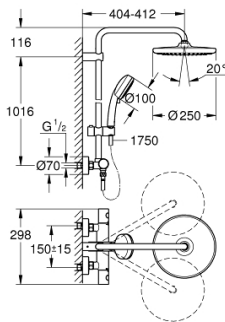

26 670 000 TEMPESTA COSMOPOLITAN SYSTEM 250 SUIHKUJÄRJESTELMÄ TERMOSTAATILLA SEINÄASENNUKSEEN

TUOTESELOSTE (1/2)

- Colour: chrome
- Sisältää:
 - Vaakasuora käännettävä 390 mm suihkuvarsi
 - Termostaatti Aquadimmer vaihtimella.
 - Mahdollistaa vaihdon tuotteeseen:
 - head shower Tempesta 250 (26 666)
 - Suihkukuvio: Rain
 - Pääsuihku valkoisella yläpinnalla
 - Varustettu palloniveellä, kiertokulma $\pm 10^\circ$
 - GROHE EcoJoy 9,5 l/min -virtauksenrajoitin
- Käsisuihku Tempesta Cosmopolitan 100 (27 571)
- 2 suihkukuviota: Rain, Jet
- GROHE EcoJoy 5.7 l/min. virtauksenrajoitin
- Säädettävä korkeus käsisuihkulle liukuelementin avulla
- Rotaflex TwistStop suihkuletku 1.750 mm 1/2" x 1/2" (28 410)
- GROHE EcoJoy-tekniologia pienempään vedenkulutukseen ja täydelliseen suihkuun
- GROHE TurboStat kompakti patruuna vaha lämpöelementillä
- GROHE SafeStop lämpötilan rajoitus (38 °C)
- GROHE SafeStop Plus vaihtoehtoinen 43°C lämpötilarajoitin
- GROHE DreamSpray -tekniologia saa veden virtaamaan tasaisesti kaikista suuttimista
- GROHE LongLife viimeistely
- GROHE SpeedClean-kalkinpoistojärjestelmä
- Inner WaterGuide - eristys suojaa pinnan kuumenemiselta
- TwistStop estää suihkuletkun kiertymisen
- Yhteensopiva suoralämmittimen kanssa jossa on vähintään 18 kW/h
- Minimivirtausnopeus 7 l/min.