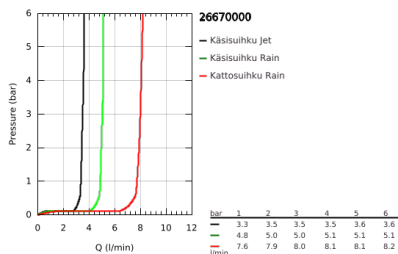

26 670 000 TEMPESTA COSMOPOLITAN SYSTEM 250 SUIHKUJÄRJESTELMÄ TERMOSTAATILLA SEINÄASENNUKSEEN

TUOTESELOSTE (1/2)

- Colour: chrome
- Sisältää:
 - Vaakasuora käännettävä 390 mm suihkuvarsi
 - Termostaatti Aquadimmer vaihtimella.
 - Mahdollistaa vaihdon tuotteeseen:
 - head shower Tempesta 250 (26 666)
 - Suihkukuvio: Rain
 - Pääsuihku valkoisella yläpinnalla
 - Varustettu palloniveellä, kiertokulma $\pm 10^\circ$
 - GROHE EcoJoy 9,5 l/min -virtauksenrajoitin
- Käsisuihku Tempesta Cosmopolitan 100 (27 571)
- 2 suihkukuviota: Rain, Jet
- GROHE EcoJoy 5.7 l/min. virtauksenrajoitin
- Säädettävä korkeus käsisuihkulle liukuelementin avulla
- Rotaflex TwistStop suihkuletku 1.750 mm 1/2" x 1/2" (28 410)
- GROHE EcoJoy-tekniologia pienempään vedenkulutukseen ja täydelliseen suihkuun
- GROHE TurboStat kompakti patruuna vaha lämpöelementillä
- GROHE SafeStop lämpötilan rajoitus (38 °C)
- GROHE SafeStop Plus vaihtoehtoinen 43°C lämpötilarajoitin
- GROHE DreamSpray -tekniologia saa veden virtaamaan tasaisesti kaikista suuttimista
- GROHE LongLife viimeistely
- GROHE SpeedClean-kalkinpoistojärjestelmä
- Inner WaterGuide - eristys suojaa pinnan kuumenemiselta
- TwistStop estää suihkuletkun kiertymisen
- Yhteensopiva suoralämmittimen kanssa jossa on vähintään 18 kW/h
- Minimivirtausnopeus 7 l/min.

Pure Freude
an Wasser

26 670 000 TEMPESTA COSMOPOLITAN SYSTEM 250 SUIHKUJÄRJESTELMÄ TERMOSTAATILLA SEINÄASENNUKSEEN

TUOTESELOSTE (2/2)

- Valinnainen lisäosa: GROHE EasyReach saippuateline (26 362 LN0), ostettavana erikseen
- Professional Edition