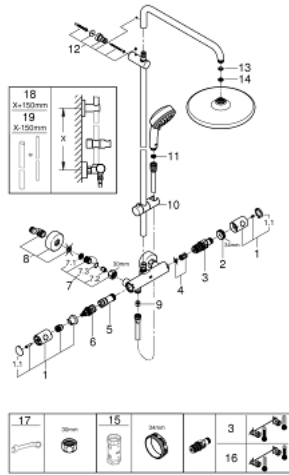

26 670 000 TEMPESTA COSMOPOLITAN SYSTEM 250 SUIHKUJÄRJESTelmä TERMOSTAATILLA SEINÄASENNUKSEEN

VARAOSAT, helmikuuta 2019 – now

- 1: Kahva 1/2" (Tilausno. 47984000)
 - 1.1: Huuhtelupainike (Tilausno. 6458500M)
 - 2: Asennusrenkas (Tilausno. 47743000)
 - 3: Thermostatic compact cartridge 1/2" (Tilausno. 47439000)
 - 4: Puskuri (Tilausno. 47398000)
 - 5: Veden virtaus (Tilausno. 47751000)
 - 6: Aquadimmer (Tilausno. 12433000)
 - 7: Yksisuuntaventtiili ½" (Tilausno. 47189000)
 - 7.1: Roskasiivilä (Tilausno. 0726400M)
 - 7.2: Yksisuuntaventtiili ½" (Tilausno. 08565000)
 - 7.3: O-renkas Ø 17 x Ø 2 (Tilausno. 0305500M)
 - 8: Epäkeskoliitin (Tilausno. 12662000)
 - 9: Yksisuuntaventtiili ½" (Tilausno. 08565000)
 - 10: Liukuosa (Tilausno. 12140000)
 - 11: Poistovesikaivo (Tilausno. 0700200M)
 - 12: Suihkutangan pidike (Tilausno. 48423000)
 - 13: Kuitutiiviste Ø 18,5 x Ø 12 x 2 (Tilausno. 0138900M)
 - 14: Poistovesikaivo (Tilausno. 48007000)
 - 15: Holkkiavain (Tilausno. 19332000)*
 - 16: GROHE TurboStat cartridge 1/2" (Tilausno. 47175000)*
 - 17: Erikoiskiristin (Tilausno. 19377000)*
 - 18: Suihkujärjestelmän putki jälkiasennukseen (Tilausno. 48053000)*
 - 19: Suihkujärjestelmän putki jälkiasennukseen (Tilausno. 48054000)*
- * Erikoistarvikkeet