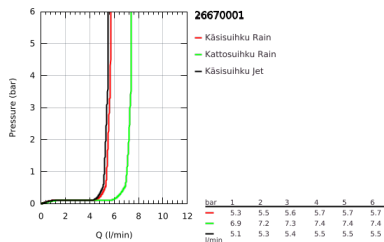

### TUOTESELOSTE (1/2)

- Colour: chrome
- Sisältää:
- Vaakasuora käännettävä 390 mm suihkuvarsi
- Termostaatti Aquadimmer vaihtimella.
- Mahdollistaa vaihdon tuotteeseen:
- head shower Tempesta 250 (26 666)
- Suihkukuvio: Rain
- maximum flow rate (at 3 bar): 7.3 l/min
- Pääsuihku valkoisella yläpinnalla
- Varustettu pallonivelellä, kiertokulma  $\pm 10^\circ$
- hand shower Tempesta 110 (27 597)
- 2 suihkukuviota: Rain, Jet
- maximum flow rate (at 3 bar): 5.6 l/min
- Säädettävä korkeus käsissuihkulle liukuelementin avulla
- Rotaflex TwistStop suihkuletku 1.750 mm 1/2" x 1/2" (28 410)
- AquaCalibrator limits maximum flow rate of system (at 3 bar): 7.3 l/min
- GROHE EcoJoy-teknologia pienempään vedenkulutukseen ja täydelliseen suihkuun
- GROHE TurboStat kompakti patruuna vaha lämpöelementillä
- GROHE SafeStop lämpötilan rajoitus (38 °C)
- GROHE SafeStop Plus vaihtoehtoinen 43°C lämpötilarajoitin
- GROHE SmartSwitch - kierrä ohjainta helposti nauttiaksesi haluamastasi suihkuvaihtoehdosta.
- GROHE DreamSpray -teknologia saa veden virtaamaan tasaisesti kaikista suuttimista
- ShockProof-silikonirengas ehkäisee vauriot suihkun pudotessa
- GROHE LongLife viimeistely
- GROHE SpeedClean-kalkinpoistojärjestelmä
- Inner WaterGuide - eristys suojaa pinnan kuumenemiselta
- TwistStop estää suihkuletkun kiertymistä
- Yhteensopiva suorälämmittimen kanssa jossa on vähintään 18 kW/h
- minimum flow rate 5 l/min.