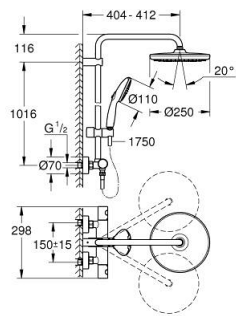

### TUOTESELOSTE (1/2)

- Colour: chrome
- Sisältää:
- Vaakasuora käännettävä 390 mm suihkuvarsi
- Termostaatti Aquadimmer vaihtimella.
- Mahdollistaa vaihdon tuotteeseen:
- head shower Tempesta 250 (26 666)
- Suihkukuvio: Rain
- maximum flow rate (at 3 bar): 7.3 l/min
- Pääsuihku valkoisella yläpinnalla
- Varustettu pallonivelellä, kiertokulma  $\pm 10^\circ$
- hand shower Tempesta 110 (27 597)
- 2 suihkukuviota: Rain, Jet
- maximum flow rate (at 3 bar): 5.6 l/min
- Säädettävä korkeus käsissuihkulle liukuelementin avulla
- Rotaflex TwistStop suihkuletku 1.750 mm 1/2" x 1/2" (28 410)
- AquaCalibrator limits maximum flow rate of system (at 3 bar): 7.3 l/min
- GROHE EcoJoy-teknologia pienempään vedenkulutukseen ja täydelliseen suihkuun
- GROHE TurboStat kompakti patruuna vaha lämpöelementillä
- GROHE SafeStop lämpötilan rajoitus (38 °C)
- GROHE SafeStop Plus vaihtoehtoinen 43°C lämpötilarajoitin
- GROHE SmartSwitch - kierrä ohjainta helposti nauttiaksesi haluamastasi suihkuvaihtoehdosta.
- GROHE DreamSpray -teknologia saa veden virtaamaan tasaisesti kaikista suuttimista
- ShockProof-silikonirengas ehkäisee vauriot suihkun pudotessa
- GROHE LongLife viimeistely
- GROHE SpeedClean-kalkinpoistojärjestelmä
- Inner WaterGuide - eristys suojaa pinnan kuumenemiselta
- TwistStop estää suihkuletkun kiertymistä
- Yhteensopiva suorälämmittimen kanssa jossa on vähintään 18 kW/h
- minimum flow rate 5 l/min.