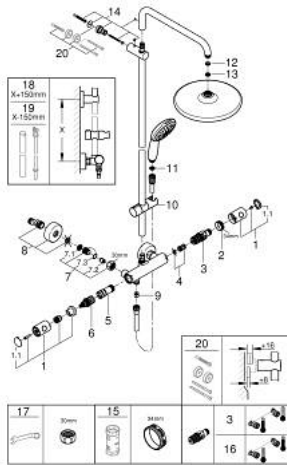

26 670 001 TEMPESTA SYSTEM 250 SUIHKUJÄRJESTELMÄ TERMOSTAATILLA SEINÄASENNUKSEEN

VARAOSAT, marraskuuta 2021 – now

- 1: Kahva 1/2" (Tilausno. 47984000)
- 1.1: Huuhtelupainike (Tilausno. 6458500M)
- 2: Asennusrenkas (Tilausno. 47743000)
- 3: Thermostatic compact cartridge 1/2" (Tilausno. 47439000)
- 4: Puskuri (Tilausno. 47398000)
- 5: Veden virtaus (Tilausno. 47751000)
- 6: Aquadimmer (Tilausno. 12433000)
- 7: Yksisuuntaventtiili 1/2" (Tilausno. 47189000)
- 7.1: Roskasiivilä (Tilausno. 0726400M)
- 7.2: Yksisuuntaventtiili 1/2" (Tilausno. 08565000)
- 7.3: O-renkas Ø 17 x Ø 2 (Tilausno. 0305500M)
- 8: Epäkeskoliitin (Tilausno. 12662000)
- 9: Yksisuuntaventtiili 1/2" (Tilausno. 08565000)
- 10: Liukuosa (Tilausno. 48609000)
- 11: Poistovesikaivo (Tilausno. 0700200M)
- 12: Kuitutiiviste Ø 18,5 x Ø 12 x 2 (Tilausno. 0138900M)
- 13: Poistovesikaivo (Tilausno. 48007000)
- 14: Suihkutangon pidike (Tilausno. 48423000)
- 15: Holkkiavain (Tilausno. 19332000)*
- 16: GROHE TurboStat cartridge 1/2" (Tilausno. 47175000)*
- 17: Erikoiskiristin (Tilausno. 19377000)*
- 18: Suihkujärjestelmän putki jälkiasennukseen (Tilausno. 48514000)*
- 19: Suihkujärjestelmän putki jälkiasennukseen (Tilausno. 48515000)*
- 20: Seinäkiinnikkeen korotuspala

(Tilausno. 26496000)*

* Erikoistarvikkeet