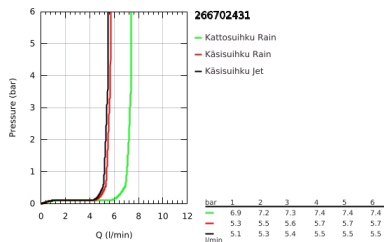

26 670 243 1 TEMPESTA SYSTEM 250 SUIHKUJÄRJESTELMÄ TERMOSTAATILLA SEINÄASENNUKSEEN

TUOTESELOSTE (1/2)

- Colour: matte black
- Sisältää:
 - Vaakasuora käännettävä 390 mm suihkuvarsi
 - Termostaatti Aquadimmer vaihtimella.
 - Mahdollistaa vaihdon tuotteeseen:
 - head shower Tempesta 250
 - Suihkukuvio: Rain
 - maximum flow rate (at 3 bar): 7.3 l/min
 - head shower with black rear cover
 - Varustettu pallonivelellä, kiertokulma ± 10°
 - hand shower Tempesta 110
 - 2 suihkukuviota: Rain, Jet
 - maximum flow rate (at 3 bar): 5.6 l/min
 - Säädetty korkeus käsissuihkulle liukuelementin avulla
 - shower hose 1750 mm 1/2" x 1/2" (28 388)
 - maximum flow rate system (at 3 bar): 7.3 l/min
 - GROHE EcoJoy-teknologia pienempään vedenkulutukseen ja täydelliseen suihkuun
 - GROHE TurboStat kompakti patruuna vaha lämpöelementillä
 - GROHE SafeStop lämpötilan rajoitus (38 °C)
 - GROHE SafeStop Plus vaihtoehtoinen 43°C lämpötilarajoitin
 - GROHE SmartSwitch - kierrä ohjainta helposti nauttiaksesi haluamastasi suihkuvaihtoehdosta.
 - GROHE DreamSpray -teknologia saa veden virtaamaan tasaisesti kaikista suuttimista
 - ShockProof-silikonirengas ehkäisee vauriot suihkun pudotessa
 - GROHE SpeedClean-kalkinpoistojärjestelmä
 - Inner WaterGuide - eristys suojaa pinnan kuumenemiselta
 - TwistStop estää suihkuletkun kiertymistä
 - Yhteensopiva suorälämmittimen kanssa jossa on vähintään 18 kW/h
 - minimum flow rate 5 l/min.
 - Valinnainen lisäosa: GROHE EasyReach saippuateline (26 362 LN0), ostettavana erikseen