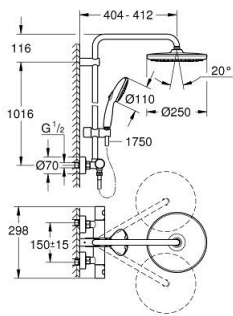

26 670 243 1 TEMPESTA SYSTEM 250 SUIHKUJÄRJESTELMÄ TERMOSTAATILLA SEINÄASENNUKSEEN

TUOTESELOSTE (1/2)

- Colour: matte black
- Sisältää:
 - Vaakasuora käännettävä 390 mm suihkuvarsi
 - Termostaatti Aquadimmer vaihtimella.
 - Mahdollistaa vaihdon tuotteeseen:
 - head shower Tempesta 250
 - Suihkukuvio: Rain
 - maximum flow rate (at 3 bar): 7.3 l/min
 - head shower with black rear cover
 - Varustettu pallonivelellä, kiertokulma ± 10°
 - hand shower Tempesta 110
 - 2 suihkukuviota: Rain, Jet
 - maximum flow rate (at 3 bar): 5.6 l/min
 - Säädetty korkeus käsissuihkulle liukuelementin avulla
 - shower hose 1750 mm 1/2" x 1/2" (28 388)
 - maximum flow rate system (at 3 bar): 7.3 l/min
 - GROHE EcoJoy-teknologia pienempään vedenkulutukseen ja täydelliseen suihkuun
 - GROHE TurboStat kompakti patruuna vaha lämpöelementillä
 - GROHE SafeStop lämpötilan rajoitus (38 °C)
 - GROHE SafeStop Plus vaihtoehtoinen 43°C lämpötilarajoitin
 - GROHE SmartSwitch - kierrä ohjainta helposti nauttiaksesi haluamastasi suihkuvaihtoehdosta.
 - GROHE DreamSpray -teknologia saa veden virtaamaan tasaisesti kaikista suuttimista
 - ShockProof-silikonirengas ehkäisee vauriot suihkun pudotessa
 - GROHE SpeedClean-kalkinpoistojärjestelmä
 - Inner WaterGuide - eristys suojaa pinnan kuumenemiselta
 - TwistStop estää suihkuletkun kiertymistä
 - Yhteensopiva suorälämmittimen kanssa jossa on vähintään 18 kW/h
 - minimum flow rate 5 l/min.
 - Valinnainen lisäosa: GROHE EasyReach saippuateline (26 362 LN0), ostettavana erikseen