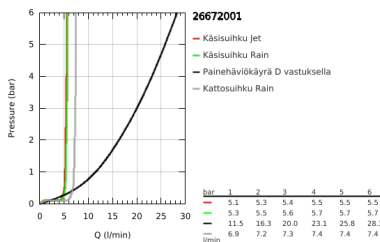

26 672 001 TEMPESTA SYSTEM 250 SUIHKUJÄRJESTELMÄ AMMETERMOSTAATILLA SEINÄASENNUKSEEN

TUOTESELOSTE (1/2)

- Colour: chrome
- Sisältää:
 - Vaakasuora käännettävä 390 mm suihkuvarsi
 - Termostaatti Aquadimmer vaihtimella.
 - Mahdollistaa vaihdon tuotteeseen:
 - head shower Tempesta 250 (26 666)
 - Suihkukuvio: Rain
 - maximum flow rate (at 3 bar): 7.3 l/min
 - Pääsuihku valkoisella yläpinnalla
 - Varustettu pallonivelellä, kiertokulma ± 10°
 - Ammeen juoksuputki
 - erillinen vaihdin käsisuihkuun
 - hand shower Tempesta 110 (27 597)
 - 2 suihkukuviota: Rain, Jet
 - maximum flow rate (at 3 bar): 5.6 l/min
 - Säädettävä korkeus käsisuihkulle liukuelementin avulla
 - Rotaflex TwistStop suihkuletku 1.750 mm 1/2" x 1/2" (28 410)
 - AquaCalibrator limits maximum flow rate of system (at 3 bar): 7.3 l/min (without bath inlet)
 - GROHE EcoJoy-teknologia pienempään vedenkulutukseen ja täydelliseen suihkuun
 - GROHE TurboStat kompakti patruuna vaha lämpöelementillä
 - GROHE SafeStop lämpötilan rajoitus (38 °C)
 - GROHE SafeStop Plus vaihtoehtoinen 43°C lämpötilarajoitin
 - GROHE SmartSwitch - kierrä ohjainta helposti nauttiaksesi haluamastasi suihkuvaihtoehdosta.
 - GROHE DreamSpray -teknologia saa veden virtaamaan tasaisesti kaikista suuttimista
 - ShockProof-siiknoringas ehkäisee vauriot suihkun pudotessa
 - GROHE LongLife viimeistely
 - GROHE SpeedClean-kalkinpoistojärjestelmä
 - Inner WaterGuide - eristys suojaa pinnan kuumenemiselta
 - TwistStop estää suihkuletkun kiertymisen

Pure Freude
an Wasser

26 672 001 TEMPESTA SYSTEM 250 SUIHKUJÄRJESTELMÄ AMMETERMOSTAATILLA SEINÄASENNUKSEEN

TUOTESELOSTE (2/2)

- Yhteensopiva suoralämmittimen kanssa jossa on vähintään 18 kW/h
- minimum flow rate 5 l/min.