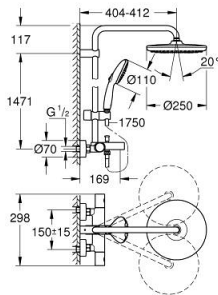

26 672 001 TEMPESTA SYSTEM 250 SUIHKUJÄRJESTELMÄ AMMETERMOSTAATILLA SEINÄASENNUKSEEN

TUOTESELOSTE (1/2)

- Colour: chrome
- Sisältää:
 - Vaakasuora käännettävä 390 mm suihkuvarsi
 - Termostaatti Aquadimmer vaihtimella.
 - Mahdollistaa vaihdon tuotteeseen:
 - head shower Tempesta 250 (26 666)
 - Suihkukuvio: Rain
 - maximum flow rate (at 3 bar): 7.3 l/min
 - Pääsuihku valkoisella yläpinnalla
 - Varustettu pallonivelellä, kiertokulma ± 10°
 - Ammeen juoksuputki
 - erillinen vaihdin käsisuihkuun
 - hand shower Tempesta 110 (27 597)
 - 2 suihkukuviota: Rain, Jet
 - maximum flow rate (at 3 bar): 5.6 l/min
 - Säädettävä korkeus käsisuihkulle liukuelementin avulla
 - Rotaflex TwistStop suihkuletku 1.750 mm 1/2" x 1/2" (28 410)
 - AquaCalibrator limits maximum flow rate of system (at 3 bar): 7.3 l/min (without bath inlet)
 - GROHE EcoJoy-teknologia pienempään vedenkulutukseen ja täydelliseen suihkuun
 - GROHE TurboStat kompakti patruuna vaha lämpöelementillä
 - GROHE SafeStop lämpötilan rajoitus (38 °C)
 - GROHE SafeStop Plus vaihtoehtoinen 43°C lämpötilarajoitin
 - GROHE SmartSwitch - kierrä ohjainta helposti nauttiaksesi haluamastasi suihkuvaihtoehdosta.
 - GROHE DreamSpray -teknologia saa veden virtaamaan tasaisesti kaikista suuttimista
 - ShockProof-siiknoringas ehkäisee vauriot suihkun pudotessa
 - GROHE LongLife viimeistely
 - GROHE SpeedClean-kalkinpoistojärjestelmä
 - Inner WaterGuide - eristys suojaa pinnan kuumenemiselta
 - TwistStop estää suihkuletkun kiertymisen