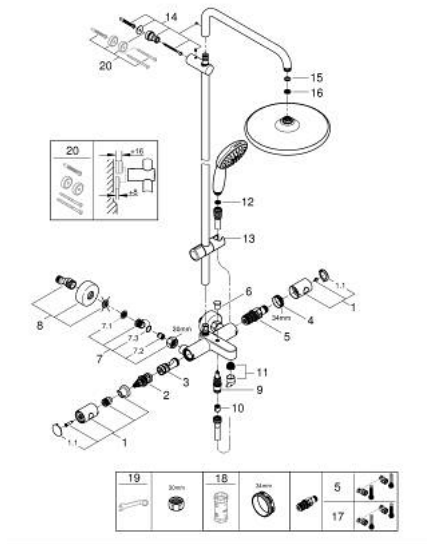

26 672 001 TEMPESTA SYSTEM 250 SUIHKUJÄRJESTELMÄ AMMETERMOSTAATILLA SEINÄASENNUKSEEN

VARAOSAT, marraskuuta 2021 – now

- 1: Kahva 1/2" (Tilausno. 47984000)
- 1.1: Huuhtelupainike (Tilausno. 6458500M)
- 2: Aquadimmer (Tilausno. 47364000)
- 3: Veden virtaus (Tilausno. 47887000)
- 4: Asennusrenkas (Tilausno. 47743000)
- 5: Thermostatic compact cartridge 1/2" (Tilausno. 47439000)
- 6: Vaihinnuppi (Tilausno. 65648000)
- 7: Yksisuuntaventtiili 1/2" (Tilausno. 47189000)
- 7.1: Roskasiivilä (Tilausno. 0726400M)
- 7.2: Yksisuuntaventtiili 1/2" (Tilausno. 08565000)
- 7.3: O-renkas Ø 17 x Ø 2 (Tilausno. 0305500M)
- 8: Epäkeskoliitin (Tilausno. 12662000)
- 9: Vaihdin (Tilausno. 65655000)
- 10: Yksisuuntaventtiili 1/2" (Tilausno. 08565000)
- 11: Poresuutin (Tilausno. 13926000)
- 12: Poistovesikaivo (Tilausno. 0700200M)
- 13: Liukuosa (Tilausno. 48609000)
- 14: Suihkutangon pidike (Tilausno. 48423000)
- 15: Kuitutiiviste Ø 18,5 x Ø 12 x 2 (Tilausno. 0138900M)
- 16: Poistovesikaivo (Tilausno. 48007000)
- 17: GROHE TurboStat cartridge 1/2" (Tilausno. 47175000)*
- 18: Holkkiavain (Tilausno. 19332000)*
- 19: Erikoiskiristin (Tilausno. 19377000)*
- 20: Seinäkiinnikkeen korotuspala

(Tilausno. 26496000)*

* Erikoistarvikkeet