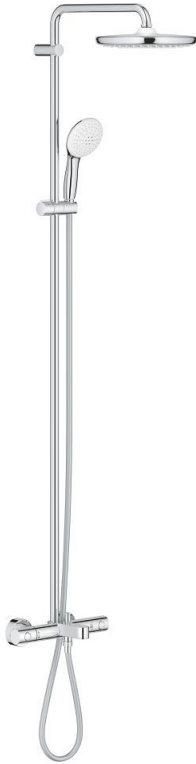

26 672 001 TEMPESTA SYSTEM 250 SUIHKUJÄRJESTELMÄ AMMETERMOSTAATILLA SEINÄASENNUKSEEN

TUOTESELOSTE (1/2)

- Colour: chrome
- Sisältää:
 - Vaakasuora käännettävä 390 mm suihkuvarsi
 - Termostaatti Aquadimmer vaihtimella.
 - Mahdollistaa vaihdon tuotteeseen:
 - head shower Tempesta 250 (26 666)
 - Suihkukuvio: Rain
 - maximum flow rate (at 3 bar): 7.3 l/min
 - Pääsuihku valkoisella yläpinnalla
 - Varustettu pallonivelellä, kiertokulma ± 10°
 - Ammeen juoksuputki
 - erillinen vaihdin käsisuihkuun
 - hand shower Tempesta 110 (27 597)
 - 2 suihkukuviota: Rain, Jet
 - maximum flow rate (at 3 bar): 5.6 l/min
 - Säädettävä korkeus käsisuihkulle liukuelementin avulla
 - Rotaflex TwistStop suihkuletku 1.750 mm 1/2" x 1/2" (28 410)
 - AquaCalibrator limits maximum flow rate of system (at 3 bar): 7.3 l/min (without bath inlet)
 - GROHE EcoJoy-teknologia pienempään vedenkulutukseen ja täydelliseen suihkuun
 - GROHE TurboStat kompakti patruuna vaha lämpöelementillä
 - GROHE SafeStop lämpötilan rajoitus (38 °C)
 - GROHE SafeStop Plus vaihtoehtoinen 43°C lämpötilarajoitin
 - GROHE SmartSwitch - kierrä ohjainta helposti nauttiaksesi haluamastasi suihkuvaihtoehdosta.
 - GROHE DreamSpray -teknologia saa veden virtaamaan tasaisesti kaikista suuttimista
 - ShockProof-siiknoringas ehkäisee vauriot suihkun pudotessa
 - GROHE LongLife viimeistely
 - GROHE SpeedClean-kalkinpoistojärjestelmä
 - Inner WaterGuide - eristys suojaa pinnan kuumenemiselta
 - TwistStop estää suihkuletkun kiertymisen

Pure Freude
an Wasser

26 672 001 TEMPESTA SYSTEM 250 SUIHKUJÄRJESTELMÄ AMMETERMOSTAATILLA SEINÄASENNUKSEEN

TUOTESELOSTE (2/2)

- Yhteensopiva suoralämmittimen kanssa jossa on vähintään 18 kW/h
- minimum flow rate 5 l/min.