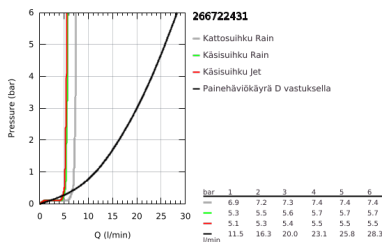

### TUOTESELOSTE (1/2)

- Colour: matte black
- Sisältää:
  - Vaakasuora käännettävä 390 mm suihkuvarsi
  - Termostaatti Aquadimmer vaihtimella.
  - Mahdollistaa vaihdon tuotteeseen:
    - head shower Tempesta 250
    - Suihkukuvio: Rain
    - maximum flow rate (at 3 bar): 7.3 l/min
    - head shower with black rear cover
  - Varustettu pallonivelellä, kiertokulma  $\pm 10^\circ$
  - Ammeen juoksuputki
  - erillinen vaihdin käsissuihkuun
  - hand shower Tempesta 110
  - 2 suihkukuviota: Rain, Jet
  - maximum flow rate (at 3 bar): 5.6 l/min
  - Säädettävä korkeus käsissuihkulle liukuelementin avulla
  - shower hose 1750 mm 1/2" x 1/2" (28 388)
  - AquaCalibrator limits maximum flow rate of system (at 3 bar): 7.3 l/min (without bath inlet)
  - GROHE EcoJoy-teknologia pienempään vedenkulutukseen ja täydelliseen suihkuun
  - GROHE TurboStat kompakti patruuna vaha lämpöelementillä
  - GROHE SafeStop lämpötilan rajoitus (38 °C)
  - GROHE SafeStop Plus vaihtoehtoinen 43°C lämpötilarajoitin
  - GROHE SmartSwitch - kierrä ohjainta helposti nauttiaksesi haluamastasi suihkuvaihtoehdosta.
  - GROHE DreamSpray -teknologia saa veden virtaamaan tasaisesti kaikista suuttimista
  - ShockProof-siikonirenkas ehkäisee vauriot suihkun pudotessa
  - GROHE SpeedClean-kalkinpoistojärjestelmä
  - Inner WaterGuide - eristys suojaa pinnan kuumenemiselta
  - TwistStop estää suihkuletkun kiertymistä
  - Yhteensopiva suorälämmittimen kanssa jossa on vähintään 18 kW/h