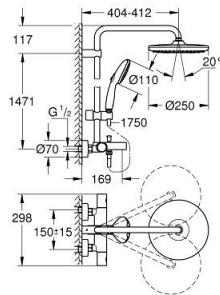

### TUOTESELOSTE (1/2)

- Colour: matte black
- Sisältää:
  - Vaakasuora käännettävä 390 mm suihkuvarsi
  - Termostaatti Aquadimmer vaihtimella.
  - Mahdollistaa vaihdon tuotteeseen:
    - head shower Tempesta 250
    - Suihkukuvio: Rain
    - maximum flow rate (at 3 bar): 7.3 l/min
    - head shower with black rear cover
  - Varustettu pallonivelellä, kiertokulma  $\pm 10^\circ$
  - Ammeen juoksuputki
  - erillinen vaihdin käsissuihkuun
  - hand shower Tempesta 110
  - 2 suihkukuviota: Rain, Jet
  - maximum flow rate (at 3 bar): 5.6 l/min
  - Säädettävä korkeus käsissuihkulle liukuelementin avulla
  - shower hose 1750 mm 1/2" x 1/2" (28 388)
  - AquaCalibrator limits maximum flow rate of system (at 3 bar): 7.3 l/min (without bath inlet)
  - GROHE EcoJoy-teknologia pienempään vedenkulutukseen ja täydelliseen suihkuun
  - GROHE TurboStat kompakti patruuna vaha lämpöelementillä
  - GROHE SafeStop lämpötilan rajoitus (38 °C)
  - GROHE SafeStop Plus vaihtoehtoinen 43°C lämpötilarajoitin
  - GROHE SmartSwitch - kierrä ohjainta helposti nauttiaksesi haluamastasi suihkuvaihtoehdosta.
  - GROHE DreamSpray -teknologia saa veden virtaamaan tasaisesti kaikista suuttimista
  - ShockProof-siikonirenkas ehkäisee vauriot suihkun pudotessa
  - GROHE SpeedClean-kalkinpoistojärjestelmä
  - Inner WaterGuide - eristys suojaa pinnan kuumenemiselta
  - TwistStop estää suihkuletkun kiertymistä
  - Yhteensopiva suorälämmittimen kanssa jossa on vähintään 18 kW/h