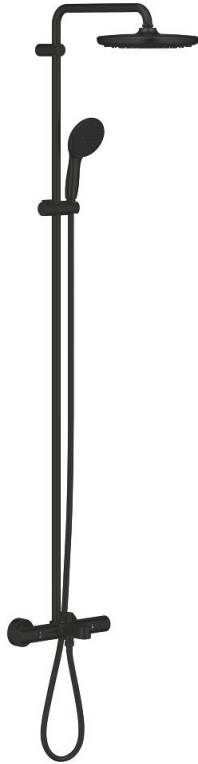

## 26 672 243 1 TEMPESTA SYSTEM 250 SUIHKUJÄRJESTELMÄ AMMETERMOSTAATILLA SEINÄASENNUKSEEN

### TUOTESELOSTE (1/2)

- Colour: matte black
- Sisältää:
  - Vaakasuora käännettävä 390 mm suihkuvarsi
  - Termostaatti Aquadimmer vaihtimella.
  - Mahdollistaa vaihdon tuotteeseen:
    - head shower Tempesta 250
    - Suihkukuvio: Rain
    - maximum flow rate (at 3 bar): 7.3 l/min
    - head shower with black rear cover
  - Varustettu pallonivelellä, kiertokulma  $\pm 10^\circ$
  - Ammeen juoksuputki
  - erillinen vaihdin käsissuihkuun
  - hand shower Tempesta 110
  - 2 suihkukuviota: Rain, Jet
  - maximum flow rate (at 3 bar): 5.6 l/min
  - Säädettävä korkeus käsissuihkulle liukuelementin avulla
  - shower hose 1750 mm 1/2" x 1/2" (28 388)
  - AquaCalibrator limits maximum flow rate of system (at 3 bar): 7.3 l/min (without bath inlet)
  - GROHE EcoJoy-teknologia pienempään vedenkulutukseen ja täydelliseen suihkuun
  - GROHE TurboStat kompakti patruuna vaha lämpöelementillä
  - GROHE SafeStop lämpötilan rajoitus (38 °C)
  - GROHE SafeStop Plus vaihtoehtoinen 43°C lämpötilarajoitin
  - GROHE SmartSwitch - kierrä ohjainta helposti nauttiaksesi haluamastasi suihkuvaihtoehdosta.
  - GROHE DreamSpray -teknologia saa veden virtaamaan tasaisesti kaikista suuttimista
  - ShockProof-siikonirenkas ehkäisee vauriot suihkun pudotessa
  - GROHE SpeedClean-kalkinpoistojärjestelmä
  - Inner WaterGuide - eristys suojaa pinnan kuumenemiselta
  - TwistStop estää suihkuletkun kiertymistä
  - Yhteensopiva suorälämmittimen kanssa jossa on vähintään 18 kW/h