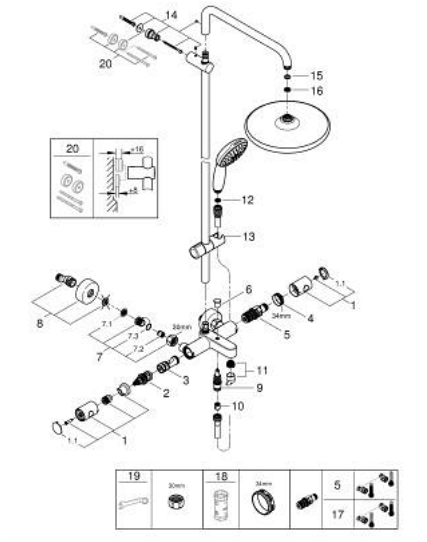

26 672 243 1 TEMPESTA SYSTEM 250 SUIHKUJÄRJESTELMÄ AMMETERMOSTAATILLA SEINÄASENNUKSEEN

VARAOSAT, helmikuuta 2023 – now

- 1: Kahva 1/2" (Tilausno. 479842430)
- 1.1: Huuhtelupainike (Tilausno. 64585243M)
- 2: Aquadimmer (Tilausno. 47364000)
- 3: Veden virtaus (Tilausno. 47887000)
- 4: Asennusrenkas (Tilausno. 47743000)
- 5: Thermostatic compact cartridge 1/2" (Tilausno. 47439000)
- 6: Vaihinnuppi (Tilausno. 656482430)
- 7: Yksisuuntaventtiili 1/2" (Tilausno. 471892430)
- 7.1: Roskasiivilä (Tilausno. 0726400M)
- 7.2: Yksisuuntaventtiili 1/2" (Tilausno. 08565000)
- 7.3: O-renkas Ø 17 x Ø 2 (Tilausno. 0305500M)
- 8: Epäkeskoliitin (Tilausno. 126622430)
- 9: Vaihdin (Tilausno. 656552430)
- 10: Yksisuuntaventtiili 1/2" (Tilausno. 08565000)
- 11: Poresuutin (Tilausno. 13926000)
- 12: Poistovesikaivo (Tilausno. 0700200M)
- 13: Liukuosa (Tilausno. 486092430)
- 14: Suihkutangon pidike (Tilausno. 48423000)
- 15: Kuitutiiviste Ø 18,5 x Ø 12 x 2 (Tilausno. 0138900M)
- 16: Poistovesikaivo (Tilausno. 48007000)
- 17: GROHE TurboStat cartridge 1/2" (Tilausno. 47175000)*
- 18: Holkkiavain (Tilausno. 19332000)*
- 19: Erikoiskiristin (Tilausno. 19377000)*
- 20: Seinäkiinnikkeen korotuspala

(Tilausno. 26496000)*

* Erikoistarvikkeet