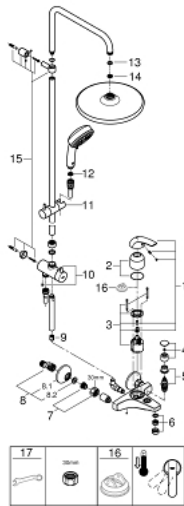

VARAOSAT, helmikuuta 2019 – now

- 1: Kahva (Tilausno. 46700000)
- 2: Kansi (Tilausno. 46578000)
- 3: Kasetti (Tilausno. 46048000)
- 4: Vaihdinnuppi (Tilausno. 46571000)
- 5: Vaihdin (Tilausno. 08915000)
- 6: Poresuutin (Tilausno. 13952000)
- 7: Ruuviliitäntä 1/2" (Tilausno. 45044000)
- 8: Epäkeskoliitin (Tilausno. 12075000)
- 8.1: Seal (Tilausno. 0138600M)
- 8.2: Täyttöputki (Tilausno. 0221000M)
- 9: Yksisuuntaventtiili 1/2" (Tilausno. 08565000)
- 10: Vaihdin (Tilausno. 46877000)
- 11: Liukuosa (Tilausno. 46876000)
- 12: Poistovesikaivo (Tilausno. 0700200M)
- 13: Kuitutiiviste Ø 18,5 x Ø 12 x 2 (Tilausno. 0138900M)
- 14: Poistovesikaivo (Tilausno. 48007000)
- 15: Mounting set (Tilausno. 46878000)
- 16: Lämpötilanrajoitin (Tilausno. 46375000)*
- 17: Erikoiskiristin (Tilausno. 19377000)*