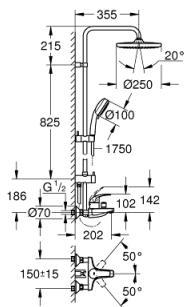

26 674 000 TEMPESTA COSMOPOLITAN SYSTEM 250 SHOWER SYSTEM WITH SINGLE LEVER BATH MIXER FOR WALL MOUNTING

TUOTESELOSTE (1/2)

- Colour: chrome
- Lyhyellä suihkukiskolla asennettavaksi suihkuun
- Sisältää:
 - vaakasuora 355 mm:n suihkuvarsi
 - exposed single-lever bath mixer with diverter handle
 - Mahdollistaa vaihdon tuotteeseen:
 - head shower Tempesta 250 (26 666)
 - Suihkukuvio: Rain
 - Pääsuihku valkoisella yläpinnalla
 - Varustettu pallonivelellä, kiertokulma ± 10°
 - 9,5 l/min -virtauksenrajoitin
 - Ammeen juoksuputki
 - erillinen vaihdin käsisuihkuun
 - hand shower Tempesta Cosmopolitan 100 (27 575)
 - Suihkutustapaa: GROHE Rain O², Rain, Massage, Jet
 - 9,5 l/min -virtauksenrajoitin
 - Säädettävä korkeus käsisuihkuille liukuelementin avulla
 - Rotaflex TwistStop suihkuletku 1.750 mm 1/2" x 1/2" (28 410)
 - GROHE EcoJoy-teknologia pienempään vedenkulutukseen ja täydelliseen suihkuun
 - GROHE SilkMove 46 mm:n keraaminen säätöosa
 - GROHE DreamSpray -teknologia saa veden virtaamaan tasaisesti kaikista suuttimista
 - GROHE LongLife viimeistely
 - GROHE SpeedClean-kalkinpoistojärjestelmä
 - Inner WaterGuide - eristys suojaa pinnan kuumenemiselta
 - TwistStop estää suihkuletkun kiertymisen
 - Yhteensopiva suorälämmittimen kanssa jossa on vähintään 18 kW/h
 - minimum flow rate 5 l/min.