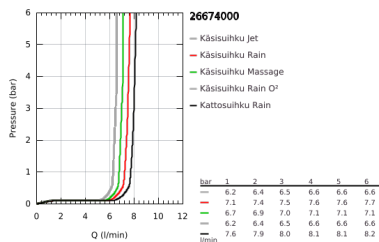

26 674 000 TEMPESTA COSMOPOLITAN SYSTEM 250 SHOWER SYSTEM WITH SINGLE LEVER BATH MIXER FOR WALL MOUNTING

TUOTESELOSTE (1/2)

- Colour: chrome
- Lyhyellä suihkukiskolla asennettavaksi suihkuun
- Sisältää:
 - vaakasuora 355 mm:n suihkuvarsi
 - exposed single-lever bath mixer with diverter handle
 - Mahdollistaa vaihdon tuotteeseen:
 - head shower Tempesta 250 (26 666)
 - Suihkukuvio: Rain
 - Pääsuihku valkoisella yläpinnalla
 - Varustettu pallonivelellä, kiertokulma ± 10°
 - 9,5 l/min -virtauksenrajoitin
 - Ammeen juoksuputki
 - erillinen vaihdin käsisuihkuun
 - hand shower Tempesta Cosmopolitan 100 (27 575)
 - Suihkutustapaa: GROHE Rain O², Rain, Massage, Jet
 - 9,5 l/min -virtauksenrajoitin
 - Säädettävä korkeus käsisuihkuille liukuelementin avulla
 - Rotaflex TwistStop suihkuletku 1.750 mm 1/2" x 1/2" (28 410)
 - GROHE EcoJoy-teknologia pienempään vedenkulutukseen ja täydelliseen suihkuun
 - GROHE SilkMove 46 mm:n keraaminen säätöosa
 - GROHE DreamSpray -teknologia saa veden virtaamaan tasaisesti kaikista suuttimista
 - GROHE LongLife viimeistely
 - GROHE SpeedClean-kalkinpoistojärjestelmä
 - Inner WaterGuide - eristys suojaa pinnan kuumenemiselta
 - TwistStop estää suihkuletkun kiertymisen
 - Yhteensopiva suorälämmittimen kanssa jossa on vähintään 18 kW/h
 - minimum flow rate 5 l/min.

Pure Freude
an Wasser

26 674 000 TEMPESTA COSMOPOLITAN SYSTEM 250 SHOWER SYSTEM WITH SINGLE LEVER BATH MIXER FOR WALL MOUNTING

TUOTESELOSTE (2/2)

- Vähimmäispaine 1,0 baaria

- Professional Edition

26 674 000 TEMPESTA COSMOPOLITAN SYSTEM 250 SHOWER SYSTEM WITH SINGLE LEVER BATH MIXER FOR WALL MOUNTING