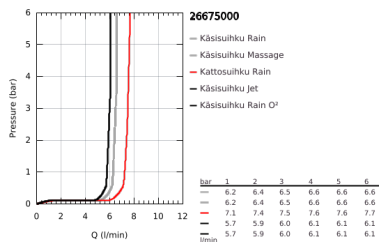

26 675 000 TEMPESTA COSMOPOLITAN SYSTEM 250 FLEX SUIHKUJÄRJESTELMÄ VAIHTIMELLA SEINÄASENNUKSEEN

TUOTESELOSTE

- Colour: chrome
- Sisältää:
 - Vaakasuora 390 mm suihkuvarsi, säädettävissä ennen asennusta
 - Vaihdin käsisuihkun, kattosuihkun ja kattosuihkun Eco -asetuksen välillä
 - head shower Tempesta 250 (26 666)
 - Kaksi suihkutustapaa : Rain, SmartRain
 - Pääsuihku valkoisella yläpinnalla
 - Varustettu pallonivelellä, kiertokulma $\pm 10^\circ$
 - 9,5 l/min -virtauksenrajoitin
 - hand shower Tempesta Cosmopolitan 100 (27 575)
 - Suihkutustapaa: GROHE Rain O², Rain, Massage, Jet
 - 9,5 l/min -virtauksenrajoitin
 - Säädettävä korkeus käsisuihkulle liukuelementin avulla
 - Vaihtimen ja yläkiinnikkeen väli: 920 mm
 - Relaxflex suihkuletku 1500 mm 1/2" x 1/2"
 - Relaxflex suihkuletku 500 mm 1/2" x 1/2"
 - Joustava asennus: liitääntä vesihanaan / seinäliitoksen 500 mm liuhkuletkun 1/2" kierteellä
 - GROHE EcoJoy-teknologia pienempään vedenkulutukseen ja täydelliseen suihkuun
 - GROHE DreamSpray -teknologia saa veden virtaamaan tasaisesti kaikista suuttimista
 - GROHE LongLife viimeistely
 - GROHE SpeedClean-kalkinpoistojärjestelmä
 - Inner WaterGuide - eristys suojaa pinnan kuumenemiselta
 - Yhteensopiva suorälämmittimen kanssa jossa on vähintään 18 kW/h
 - Minimivirtausnopeus 7 l/min.
 - Vähimmäispaine 1,0 baaria
- Professional Edition