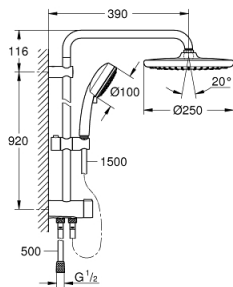

26 675 000 TEMPESTA COSMOPOLITAN SYSTEM 250 FLEX SUIHKUJÄRJESTELMÄ VAIHTIMELLA SEINÄASENNUKSEEN

TUOTESELOSTE

- Colour: chrome
- Sisältää:
 - Vaakasuora 390 mm suihkuvarsi, säädettävissä ennen asennusta
 - Vaihdin käsisuihkun, kattosuihkun ja kattosuihkun Eco -asetuksen välillä
 - head shower Tempesta 250 (26 666)
 - Kaksi suihkutustapaa : Rain, SmartRain
 - Pääsuihku valkoisella yläpinnalla
 - Varustettu pallonivelellä, kiertokulma $\pm 10^\circ$
 - 9,5 l/min -virtauksenrajoitin
 - hand shower Tempesta Cosmopolitan 100 (27 575)
 - Suihkutustapaa: GROHE Rain O², Rain, Massage, Jet
 - 9,5 l/min -virtauksenrajoitin
 - Säädettävä korkeus käsisuihkulle liukuelementin avulla
 - Vaihtimen ja yläkiinnikkeen väli: 920 mm
 - Relaxflex suihkuletku 1500 mm 1/2" x 1/2"
 - Relaxflex suihkuletku 500 mm 1/2" x 1/2"
 - Joustava asennus: liitääntä vesihanaan / seinäliitoksen 500 mm liuhkuletkun 1/2" kierteellä
 - GROHE EcoJoy-teknologia pienempään vedenkulutukseen ja täydelliseen suihkuun
 - GROHE DreamSpray -teknologia saa veden virtaamaan tasaisesti kaikista suuttimista
 - GROHE LongLife viimeistely
 - GROHE SpeedClean-kalkinpoistojärjestelmä
 - Inner WaterGuide - eristys suojaa pinnan kuumenemiselta
 - Yhteensopiva suorälämmittimen kanssa jossa on vähintään 18 kW/h
 - Minimivirtausnopeus 7 l/min.
 - Vähimmäispaine 1,0 baaria
- Professional Edition

4: Kuitutiiviste Ø 18,5 x Ø 12 x 2 (Tilausno. 0138900M)

5: Poistovesikaivo (Tilausno. 48007000)

6: Seinä- ja kiinnikkeen korotuspala

(Tilausno. 26496000)*

* Erikoistarvikkeet