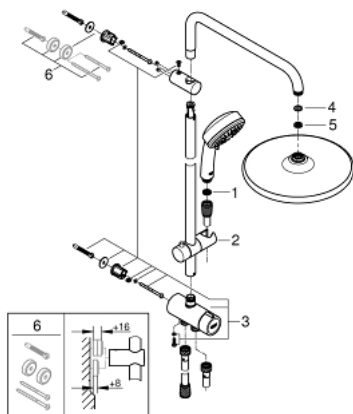

26 675 000 TEMPESTA COSMOPOLITAN SYSTEM 250 FLEX SUIHKUJÄRJESTELMÄ VAIHTIMELLA SEINÄASENNUKSEEN

VARAOSAT, helmikuuta 2019 – now

1: Poistovesikaivo (Tilausno. 0700200M)

2: Liukuosa (Tilausno. 12140000)

3: Vaihdin (Tilausno. 48338000)

4: Kuitutiiviste Ø 18,5 x Ø 12 x 2 (Tilausno. 0138900M)

5: Poistovesikaivo (Tilausno. 48007000)

6: Seinä- ja kiinnikkeen korotuspala

(Tilausno. 26496000)*

* Erikoistarvikkeet