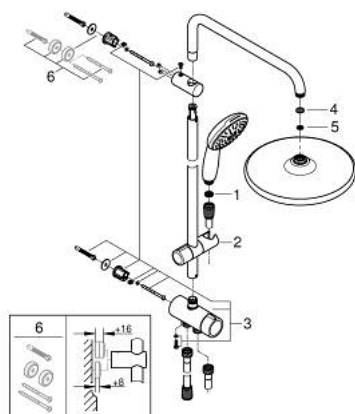

26 675 001 TEMPESTA SYSTEM 250 FLEX SUIHKUJÄRJESTELMÄ VAIHTIMELLA SEINÄASENNUKSEEN

TUOTESELOSTE (1/2)

- Colour: chrome
- Sisältää:
 - Vaakasuora 390 mm suihkuvarsi, säädettävissä ennen asennusta
 - Vaihdin käsिसuihkun, kattosuihkun ja kattosuihkun Eco -asetuksen välillä
 - head shower Tempesta 250 (26 666)
 - Kaksi suihkutustapaa : Rain, SmartRain
 - maximum flow rate (at 3 bar): 7.9 l/min
 - Pääsuihku valkoisella yläpinnalla
 - Varustettu pallonivelellä, kiertokulma $\pm 10^\circ$
 - hand shower Tempesta 110 (28 419)
 - Suihkutustapaa: Rain, Jet, Massage
 - maximum flow rate (at 3 bar): 7.4 l/min
 - Säädettävä korkeus käsिसuihkulle liukuelementin avulla
 - Vaihtimen ja yläkiinnikkeen väli: 920 mm
 - Relaxflex shower hose 1500 mm (28 151)
 - Relaxflex shower hose 500 mm (22 115)
 - Joustava asennus: liitäntä vesihanaan / seinäliitoksen 500 mm luihkuletkun 1/2" kierteellä
 - maximum flow rate system (at 3 bar): 7.9 l/min
 - GROHE EcoJoy-teknologia pienempään vedenkulutukseen ja täydelliseen suihkuun
 - GROHE SmartSwitch - kierrä ohjainta helposti nauttiaksesi haluamastasi suihkuvaihtoehdosta.
 - GROHE DreamSpray -teknologia saa veden virtaamaan tasaisesti kaikista suuttimista
 - ShockProof-silikonirengas ehkäisee vauriot suihkun pudotessa
 - GROHE LongLife viimeistely
 - GROHE SpeedClean-kalkinpoistojärjestelmä
 - Inner WaterGuide - eristys suojaa pinnan kuumenemiselta
 - Yhteensopiva suoralämmittimen kanssa jossa on vähintään 18 kW/h
 - minimum flow rate 5 l/min.
 - Vähimmäispaine 1,0 baaria

Pure Freude
an Wasser

26 675 001 TEMPESTA SYSTEM 250 FLEX SUIHKUJÄRJESTELMÄ VAIHTIMELLA SEINÄASENNUKSEEN

TUOTESELOSTE (2/2)

- Professional Edition

26 675 001 TEMPESTA SYSTEM 250 FLEX SUIHKUJÄRJESTELMÄ VAIHTIMELLA SEINÄASENNUKSEEN

VARAOSAT, marraskuuta 2021 – now

1: Poistovesikaivo (Tilausno. 0700200M)

2: Liukuosa (Tilausno. 48609000)

3: Vaihdin (Tilausno. 48338000)

4: Kuitutiiviste Ø 18,5 x Ø 12 x 2 (Tilausno. 0138900M)

5: Poistovesikaivo (Tilausno. 48007000)