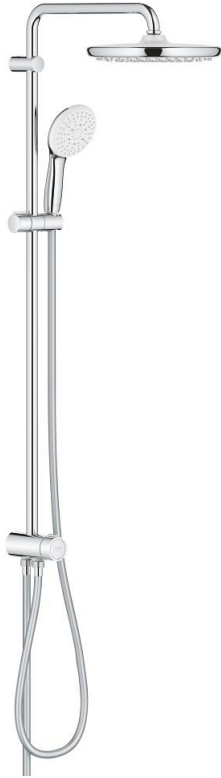

26 675 001 TEMPESTA SYSTEM 250 FLEX SUIHKUJÄRJESTELMÄ VAIHTIMELLA SEINÄASENNUKSEEN

TUOTESELOSTE (1/2)

- Colour: chrome
- Sisältää:
 - Vaakasuora 390 mm suihkuvarsi, säädettävissä ennen asennusta
 - Vaihdin käsिसuihkun, kattosuihkun ja kattosuihkun Eco -asetuksen välillä
 - head shower Tempesta 250 (26 666)
 - Kaksi suihkutustapaa : Rain, SmartRain
 - maximum flow rate (at 3 bar): 7.9 l/min
 - Pääsuihku valkoisella yläpinnalla
 - Varustettu pallonivelellä, kiertokulma $\pm 10^\circ$
 - hand shower Tempesta 110 (28 419)
 - Suihkutustapaa: Rain, Jet, Massage
 - maximum flow rate (at 3 bar): 7.4 l/min
 - Säädettävä korkeus käsिसuihkulle liukuelementin avulla
 - Vaihtimen ja yläkiinnikkeen väli: 920 mm
 - Relaxflex shower hose 1500 mm (28 151)
 - Relaxflex shower hose 500 mm (22 115)
 - Joustava asennus: liitäntä vesihanaan / seinäliitoksen 500 mm luihkuletkun 1/2" kierteellä
 - maximum flow rate system (at 3 bar): 7.9 l/min
 - GROHE EcoJoy-teknologia pienempään vedenkulutukseen ja täydelliseen suihkuun
 - GROHE SmartSwitch - kierrä ohjainta helposti nauttiaksesi haluamastasi suihkuvaihtoehdosta.
 - GROHE DreamSpray -teknologia saa veden virtaamaan tasaisesti kaikista suuttimista
 - ShockProof-silikonirengas ehkäisee vauriot suihkun pudotessa
 - GROHE LongLife viimeistely
 - GROHE SpeedClean-kalkinpoistojärjestelmä
 - Inner WaterGuide - eristys suojaa pinnan kuumenemiselta
 - Yhteensopiva suoralämmittimen kanssa jossa on vähintään 18 kW/h
 - minimum flow rate 5 l/min.
 - Vähimmäispaine 1,0 baaria

Pure Freude
an Wasser

26 675 001 TEMPESTA SYSTEM 250 FLEX SUIHKUJÄRJESTELMÄ VAIHTIMELLA SEINÄASENNUKSEEN

TUOTESELOSTE (2/2)

- Professional Edition

26 675 001 TEMPESTA SYSTEM 250 FLEX SUIHKUJÄRJESTELMÄ VAIHTIMELLA SEINÄASENNUKSEEN

VARAOSAT, marraskuuta 2021 – now

1: Poistovesikaivo (Tilausno. 0700200M)

2: Liukuosa (Tilausno. 48609000)

3: Vaihdin (Tilausno. 48338000)

4: Kuitutiiviste Ø 18,5 x Ø 12 x 2 (Tilausno. 0138900M)

5: Poistovesikaivo (Tilausno. 48007000)