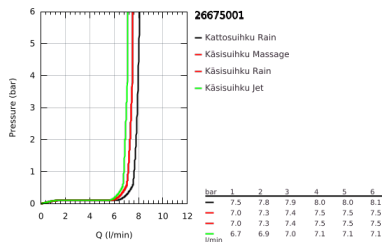

26 675 001 TEMPESTA SYSTEM 250 FLEX SUIHKUJÄRJESTELMÄ VAIHTIMELLA SEINÄASENNUKSEEN

TUOTESELOSTE (1/2)

- Colour: chrome
- Sisältää:
 - Vaakasuora 390 mm suihkuvarsi, säädettävissä ennen asennusta
 - Vaihdin käsिसuihkun, kattosuihkun ja kattosuihkun Eco -asetuksen välillä
 - head shower Tempesta 250 (26 666)
 - Kaksi suihkutustapaa : Rain, SmartRain
 - maximum flow rate (at 3 bar): 7.9 l/min
 - Pääsuihku valkoisella yläpinnalla
 - Varustettu pallonivelellä, kiertokulma $\pm 10^\circ$
 - hand shower Tempesta 110 (28 419)
 - Suihkutustapaa: Rain, Jet, Massage
 - maximum flow rate (at 3 bar): 7.4 l/min
 - Säädettävä korkeus käsिसuihkulle liukuelementin avulla
 - Vaihtimen ja yläkiinnikkeen väli: 920 mm
 - Relaxflex shower hose 1500 mm (28 151)
 - Relaxflex shower hose 500 mm (22 115)
 - Joustava asennus: liitäntä vesihanaan / seinäliitoksen 500 mm luihkuletkun 1/2" kierteellä
 - maximum flow rate system (at 3 bar): 7.9 l/min
 - GROHE EcoJoy-teknologia pienempään vedenkulutukseen ja täydelliseen suihkuun
 - GROHE SmartSwitch - kierrä ohjainta helposti nauttiaksesi haluamastasi suihkuvaihtoehdosta.
 - GROHE DreamSpray -teknologia saa veden virtaamaan tasaisesti kaikista suuttimista
 - ShockProof-silikonirengas ehkäisee vauriot suihkun pudotessa
 - GROHE LongLife viimeistely
 - GROHE SpeedClean-kalkinpoistojärjestelmä
 - Inner WaterGuide - eristys suojaa pinnan kuumenemiselta
 - Yhteensopiva suoralämmittimen kanssa jossa on vähintään 18 kW/h
 - minimum flow rate 5 l/min.
 - Vähimmäispaine 1,0 baaria