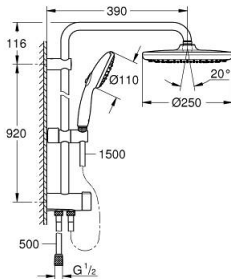

26 675 001 TEMPESTA SYSTEM 250 FLEX SUIHKUJÄRJESTELMÄ VAIHTIMELLA SEINÄASENNUKSEEN

TUOTESELOSTE (1/2)

- Colour: chrome
- Sisältää:
 - Vaakasuora 390 mm suihkuvarsi, säädettävissä ennen asennusta
 - Vaihdin käsिसuihkun, kattosuihkun ja kattosuihkun Eco -asetuksen välillä
 - head shower Tempesta 250 (26 666)
 - Kaksi suihkutustapaa : Rain, SmartRain
 - maximum flow rate (at 3 bar): 7.9 l/min
 - Pääsuihku valkoisella yläpinnalla
 - Varustettu pallonivelellä, kiertokulma $\pm 10^\circ$
 - hand shower Tempesta 110 (28 419)
 - Suihkutustapaa: Rain, Jet, Massage
 - maximum flow rate (at 3 bar): 7.4 l/min
 - Säädettävä korkeus käsिसuihkulle liukuelementin avulla
 - Vaihtimen ja yläkiinnikkeen väli: 920 mm
 - Relaxflex shower hose 1500 mm (28 151)
 - Relaxflex shower hose 500 mm (22 115)
 - Joustava asennus: liitäntä vesihanaan / seinäliitoksen 500 mm luihkuletkun 1/2" kierteellä
 - maximum flow rate system (at 3 bar): 7.9 l/min
 - GROHE EcoJoy-teknologia pienempään vedenkulutukseen ja täydelliseen suihkuun
 - GROHE SmartSwitch - kierrä ohjainta helposti nauttiaksesi haluamastasi suihkuvaihtoehdosta.
 - GROHE DreamSpray -teknologia saa veden virtaamaan tasaisesti kaikista suuttimista
 - ShockProof-silikonirengas ehkäisee vauriot suihkun pudotessa
 - GROHE LongLife viimeistely
 - GROHE SpeedClean-kalkinpoistojärjestelmä
 - Inner WaterGuide - eristys suojaa pinnan kuumenemiselta
 - Yhteensopiva suoralämmittimen kanssa jossa on vähintään 18 kW/h
 - minimum flow rate 5 l/min.
 - Vähimmäispaine 1,0 baaria