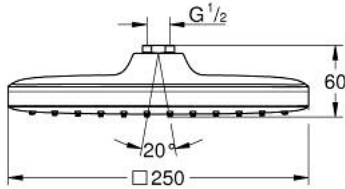

26 681 000 TEMPESTA 250 CUBE KATTOSUIHKU YHDellä SUIHKUTUSTAVALLA

TUOTESELOSTE

- Colour: chrome
 - Suihkukuvio: Rain
 - maximum flow rate (at 3 bar): 8 l/min
 - 250 mm x 250 mm
 - täysin kromatut pinnat
 - pallonivel, jonka kiertokulma $\pm 10^\circ$
 - Liitäntäkierre 1/2"
 - GROHE EcoJoy-tekniologia pienempään vedenkulutukseen ja täydelliseen suihkuun
 - GROHE DreamSpray -tekniologia saa veden virtaamaan tasaisesti kaikista suuttimista
 - GROHE LongLife viimeistely
 - GROHE SpeedClean-kalkinpoistojärjestelmä
 - Inner WaterGuide - eristys suojaa pinnan kuumenemiselta
 - Soveltuu läpivirtauslämmittimelle
- Professional Edition

26 681 000 **TEMPESTA 250 CUBE KATTOSUIHKU YHDELLÄ SUIHKUTUSTAVALLA**

VARAOSAT, helmikuuta 2019 – now

1: Kuitutiiviste Ø 18,5 x Ø 12 x 2 (Tilausno. 0138900M)

2: Poistovesikaivo (Tilausno. 48007000)