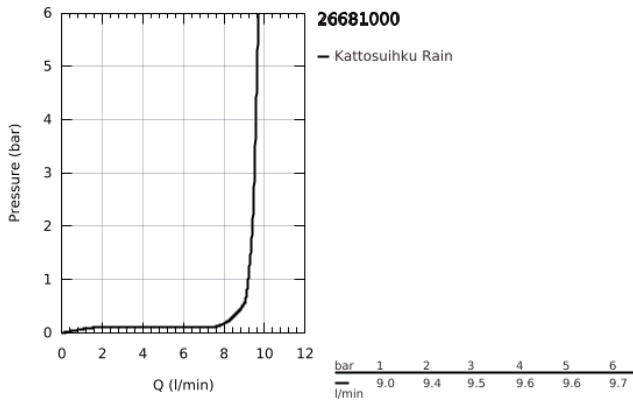

26 681 000 TEMPESTA 250 CUBE KATTOSUIHKU YHDellä SUIHKUTUSTAVALLA

TUOTESELOSTE

- Colour: chrome
 - Suihkukuvio: Rain
 - maximum flow rate (at 3 bar): 8 l/min
 - 250 mm x 250 mm
 - täysin kromatut pinnat
 - pallonivel, jonka kiertokulma $\pm 10^\circ$
 - Liitäntäkierre 1/2"
 - GROHE EcoJoy-tekniologia pienempään vedenkulutukseen ja täydelliseen suihkuun
 - GROHE DreamSpray -tekniologia saa veden virtaamaan tasaisesti kaikista suuttimista
 - GROHE LongLife viimeistely
 - GROHE SpeedClean-kalkinpoistojärjestelmä
 - Inner WaterGuide - eristys suojaa pinnan kuumenemiselta
 - Soveltuu läpivirtauslämmittimelle
- Professional Edition

26 681 000 **TEMPESTA 250 CUBE KATTOSUIHKU YHDELLÄ SUIHKUTUSTAVALLA**

VARAOSAT, helmikuuta 2019 – now

1: Kuitutiiviste Ø 18,5 x Ø 12 x 2 (Tilausno. 0138900M)

2: Poistovesikaivo (Tilausno. 48007000)