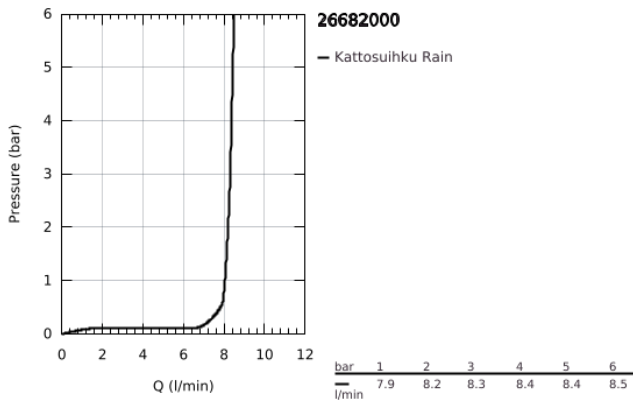

26 682 000 TEMPESTA 250 CUBE KATTOSUIHKUSETTI 380 MM, 1 SUIHKUTUSTAPA

TUOTESELOSTE

- Colour: chrome
- Sisältää:
 - pääsuihku Tempesta 250 Cube (26 681)
 - Suihkukuvio: Rain
 - täysin kromatut pinnat
 - Suihkuvarsi 380 mm
- Neliön muotoinen peitelevy
- GROHE EcoJoy-teknologia pienempään vedenkulutukseen ja täydelliseen suihkuun
- GROHE DreamSpray -teknologia saa veden virtaamaan tasaisesti kaikista suuttimista
- GROHE LongLife viimeistely
- GROHE SpeedClean-kalkinpoistojärjestelmä
- Inner WaterGuide -eristys suojaa pinnan kuumenemiselta
- Soveltuu läpivirtauslämmittimelle
- Professional Edition

26 682 000 **TEMPESTA 250 CUBE KATTOSUIHKUSETTI 380 MM, 1 SUIHKUTUSTAPA**

VARAOSAT, helmikuuta 2019 – now

1: Kuitutiiviste Ø 18,5 x Ø 12 x 2 (Tilausno. 0138900M)

2: Poistovesikaivo (Tilausno. 48007000)

3: Täyttöputki (Tilausno. 48118000)