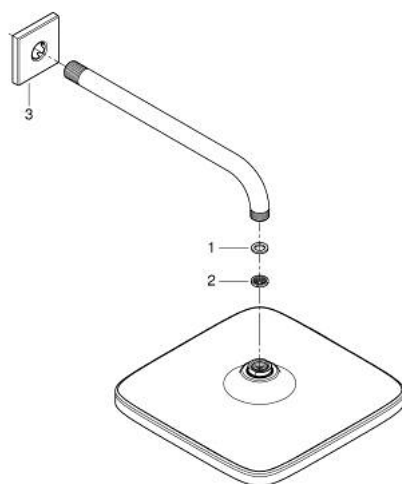

26 682 000 TEMPESTA 250 CUBE KATTOSUIHKUSETTI 380 MM, 1 SUIHKUTUSTAPA

TUOTESELOSTE

- Colour: chrome
- Sisältää:
 - pääsuihku Tempesta 250 Cube (26 681)
 - Suihkukuvio: Rain
 - täysin kromatut pinnat
 - Suihkuvarsi 380 mm
- Neliön muotoinen peitelevy
- GROHE EcoJoy-teknologia pienempään vedenkulutukseen ja täydelliseen suihkuun
- GROHE DreamSpray -teknologia saa veden virtaamaan tasaisesti kaikista suuttimista
- GROHE LongLife viimeistely
- GROHE SpeedClean-kalkinpoistojärjestelmä
- Inner WaterGuide -eristys suojaa pinnan kuumenemiselta
- Soveltuu läpivirtauslämmittimelle
- Professional Edition

26 682 000 **TEMPESTA 250 CUBE KATTOSUIHKUSETTI 380 MM, 1 SUIHKUTUSTAPA**

VARAOSAT, helmikuuta 2019 – now

1: Kuitutiiviste Ø 18,5 x Ø 12 x 2 (Tilausno. 0138900M)

2: Poistovesikaivo (Tilausno. 48007000)

3: Täyttöputki (Tilausno. 48118000)