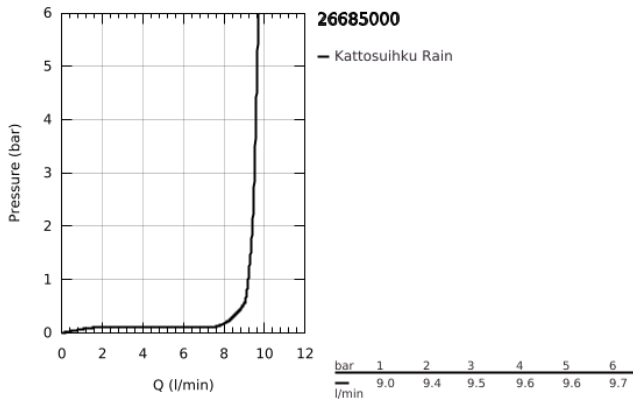

26 685 000 TEMPESTA 250 CUBE KATTOSUIHKU YHDellä SUIHKUTUSTAVALLA

TUOTESELOSTE

- Colour: chrome
 - Suihkukuvio: Rain
 - maximum flow rate (at 3 bar): 8 l/min
 - 250 mm x 250 mm
 - Pääsuihku valkoisella yläpinnalla
 - pallonivel, jonka kiertokulma $\pm 10^\circ$
 - Liitäntäkierre 1/2"
 - GROHE EcoJoy-tekniologia pienempään vedenkulutukseen ja täydelliseen suihkuun
 - GROHE DreamSpray -tekniologia saa veden virtaamaan tasaisesti kaikista suuttimista
 - GROHE LongLife viimeistely
 - GROHE SpeedClean-kalkinpoistojärjestelmä
 - Inner WaterGuide - eristys suojaa pinnan kuumenemiselta
 - Soveltuu läpivirtauslämmittimelle
- Professional Edition

Pure Freude
an Wasser

26 685 000 TEMPESTA 250 CUBE KATTOSUIHKU YHDELLÄ SUIHKUTUSTAVALLA

VARAOSAT, helmikuuta 2019 – now

1: Kuitutiiviste Ø 18,5 x Ø 12 x 2 (Tilausno. 0138900M)

2: Poistovesikaivo (Tilausno. 48007000)