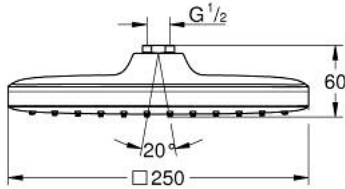

26 685 000 TEMPESTA 250 CUBE KATTOSUIHKU YHDellä SUIHKUTUSTAVALLA

TUOTESELOSTE

- Colour: chrome
 - Suihkukuvio: Rain
 - maximum flow rate (at 3 bar): 8 l/min
 - 250 mm x 250 mm
 - Pääsuihku valkoisella yläpinnalla
 - pallonivel, jonka kiertokulma $\pm 10^\circ$
 - Liitäntäkierre 1/2"
 - GROHE EcoJoy-tekniologia pienempään vedenkulutukseen ja täydelliseen suihkuun
 - GROHE DreamSpray -tekniologia saa veden virtaamaan tasaisesti kaikista suuttimista
 - GROHE LongLife viimeistely
 - GROHE SpeedClean-kalkinpoistojärjestelmä
 - Inner WaterGuide - eristys suojaa pinnan kuumenemiselta
 - Soveltuu läpivirtauslämmittimelle
- Professional Edition

Pure Freude
an Wasser

26 685 000 TEMPESTA 250 CUBE KATTOSUIHKU YHDELLÄ SUIHKUTUSTAVALLA

VARAOSAT, helmikuuta 2019 – now

1: Kuitutiiviste Ø 18,5 x Ø 12 x 2 (Tilausno. 0138900M)

2: Poistovesikaivo (Tilausno. 48007000)