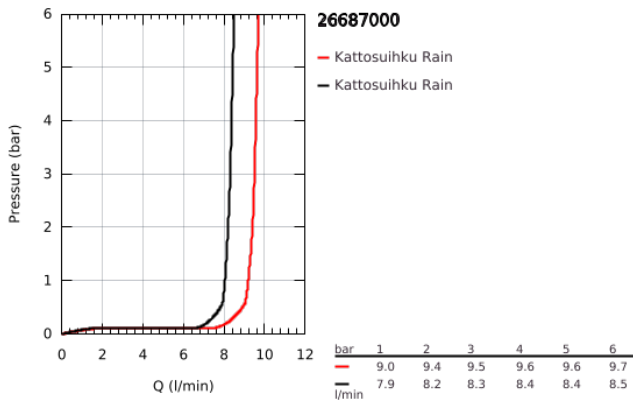

## 26 687 000 TEMPESTA 250 CUBE KATTOSUIHKUSETTI 380 MM, 1 SUIHKUTUSTAPA

### TUOTESELOSTE

- Colour: chrome
- Sisältää:
  - Kattosuihku Tempesta 250 Cube (26 685)
  - Suihkukuvio: Rain
  - maximum flow rate (at 3 bar): 8.3 l/min
  - Pääsuihku valkoisella yläpinnalla
  - Suihkuvarsi 380 mm
- Neliön muotoinen peitelevy
- GROHE EcoJoy-tekniologia pienempään vedenkulutukseen ja täydelliseen suihkuun
- GROHE DreamSpray -tekniologia saa veden virtaamaan tasaisesti kaikista suuttimista
- GROHE LongLife viimeistely
- GROHE SpeedClean-kalkinpoistojärjestelmä
- Inner WaterGuide - eristys suojaa pinnan kuumenemiselta
- Soveltuu läpivirtauslämmittimelle
- Professional Edition

26 687 000 **TEMPESTA 250 CUBE KATTOSUIHKUSETTI 380 MM, 1 SUIHKUTUSTAPA**

**VARAOSAT**, helmikuuta 2019 – now

1: Kuitutiiviste Ø 18,5 x Ø 12 x 2 (Tilausno. 0138900M)

2: Poistovesikaivo (Tilausno. 48007000)