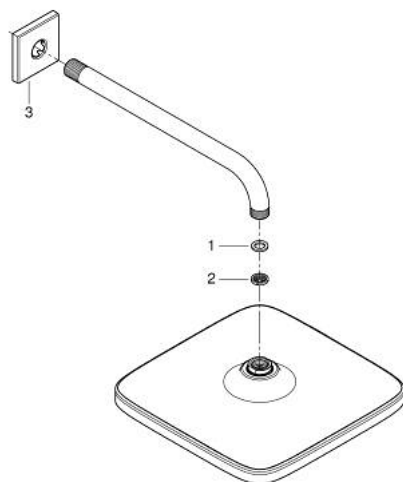

### TUOTESELOSTE

- Colour: chrome
- Sisältää:
  - Kattosuihku Tempesta 250 Cube (26 685)
  - Suihkukuvio: Rain
  - maximum flow rate (at 3 bar): 8.3 l/min
  - Pääsuihku valkoisella yläpinnalla
  - Suihkuvarsi 380 mm
- Neliön muotoinen peitelevy
- GROHE EcoJoy-tekniologia pienempään vedenkulutukseen ja täydelliseen suihkuun
- GROHE DreamSpray -tekniologia saa veden virtaamaan tasaisesti kaikista suuttimista
- GROHE LongLife viimeistely
- GROHE SpeedClean-kalkinpoistojärjestelmä
- Inner WaterGuide - eristys suojaa pinnan kuumenemiselta
- Soveltuu läpivirtauslämmittimelle
- Professional Edition

26 687 000 **TEMPESTA 250 CUBE KATTOSUIHKUSETTI 380 MM, 1 SUIHKUTUSTAPA**

**VARAOSAT**, helmikuuta 2019 – now

1: Kuitutiiviste Ø 18,5 x Ø 12 x 2 (Tilausno. 0138900M)

2: Poistovesikaivo (Tilausno. 48007000)

3: Täyttöputki (Tilausno. 48118000)