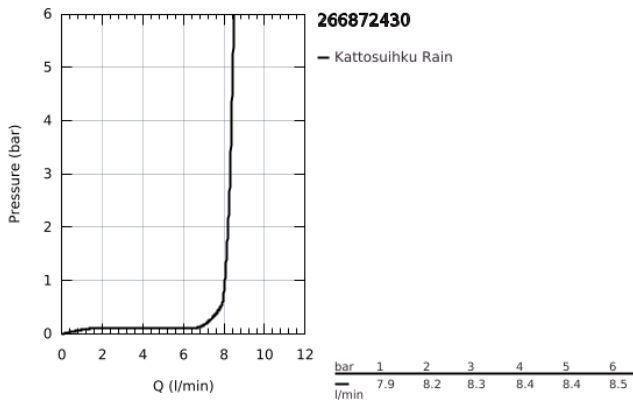

26 687 243 0 TEMPESTA 250 CUBE KATTOSUIHKUSETTI 380 MM, 1 SUIHKUTUSTAPA

TUOTESELOSTE

- Colour: matte black
- Sisältää:
 - Kattosuihku Tempesta 250 Cube
 - Suihkukuvio: Rain
 - maximum flow rate (at 3 bar): 8.3 l/min
 - head shower with rear cover in matching colour
 - Suihkuvarsi 380 mm
- Neliön muotoinen peitelevy
- GROHE EcoJoy-teknologia pienempään vedenkulutukseen ja täydelliseen suihkuun
- GROHE DreamSpray -teknologia saa veden virtaamaan tasaisesti kaikista suuttimista
- GROHE SpeedClean-kalkinpoistojärjestelmä
- Inner WaterGuide -eristys suojaa pinnan kuumenemiselta
- Soveltuu läpivirtauslämmittimelle
- Professional Edition

26 687 243 0 **TEMPESTA 250 CUBE KATTOSUIHKUSETTI 380 MM, 1 SUIHKUTUSTAPA**

VARAOSAT, helmikuuta 2023 – now

1: Kuitutiiviste Ø 18,5 x Ø 12 x 2 (Tilausno. 0138900M)

2: Poistovesikaivo (Tilausno. 48007000)

3: Täyttöputki (Tilausno. 481182430)