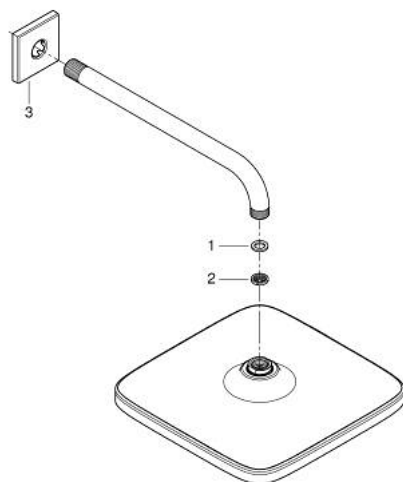

26 687 243 0 TEMPESTA 250 CUBE KATTOSUIHKUSETTI 380 MM, 1 SUIHKUTUSTAPA

TUOTESELOSTE

- Colour: matte black
- Sisältää:
 - Kattosuihku Tempesta 250 Cube
 - Suihkukuvio: Rain
 - maximum flow rate (at 3 bar): 8.3 l/min
 - head shower with rear cover in matching colour
 - Suihkuvarsi 380 mm
- Neliön muotoinen peitelevy
- GROHE EcoJoy-teknologia pienempään vedenkulutukseen ja täydelliseen suihkuun
- GROHE DreamSpray -teknologia saa veden virtaamaan tasaisesti kaikista suuttimista
- GROHE SpeedClean-kalkinpoistojärjestelmä
- Inner WaterGuide -eristys suojaa pinnan kuumenemiselta
- Soveltuu läpivirtauslämmittimelle
- Professional Edition

26 687 243 0 **TEMPESTA 250 CUBE KATTOSUIHKUSETTI 380 MM, 1 SUIHKUTUSTAPA**

VARAOSAT, helmikuuta 2023 – now

1: Kuitutiiviste Ø 18,5 x Ø 12 x 2 (Tilausno. 0138900M)

2: Poistovesikaivo (Tilausno. 48007000)

3: Täyttöputki (Tilausno. 481182430)