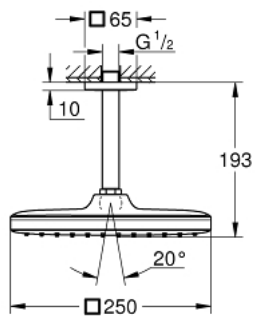

### TUOTESELOSTE

- Colour: chrome
- Sisältää:
  - Kattosuihku Tempesta 250 Cube (26 685)
  - Suihkukuvio: Rain
  - maximum flow rate (at 3 bar): 8.3 l/min
  - Pääsuihku valkoisella yläpinnalla
  - Katon suihkuvarsi 142 mm (27 485)
- Neliön muotoinen peitelevy
- GROHE EcoJoy-tekniologia pienempään vedenkulutukseen ja täydelliseen suihkuun
- GROHE DreamSpray -tekniologia saa veden virtaamaan tasaisesti kaikista suuttimista
- GROHE LongLife viimeistely
- GROHE SpeedClean-kalkinpoistojärjestelmä
- Inner WaterGuide - eristys suojaa pinnan kuumenemiselta
- Soveltuu läpivirtauslämmittimelle
- Professional Edition

26 688 000 **TEMPESTA 250 CUBE KATTOSUIHKUSETTI 142 MM, 1 SUIHKUTUSTAPA**

**VARAOSAT**, helmikuuta 2019 – now

1: Kuitutiiviste Ø 18,5 x Ø 12 x 2 (Tilausno. 0138900M)

2: Poistovesikaivo (Tilausno. 48007000)

3: Täyttöputki (Tilausno. 48118000)