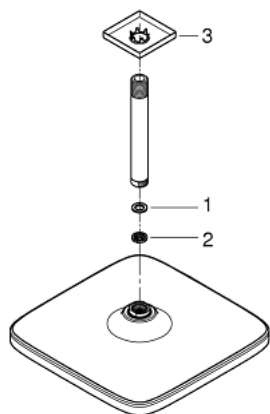

### TUOTESELOSTE

- Colour: chrome
- Sisältää:
  - Kattosuihku Tempesta 250 Cube (26 685)
  - Suihkukuvio: Rain
  - maximum flow rate (at 3 bar): 8.3 l/min
  - Pääsuihku valkoisella yläpinnalla
  - Katon suihkuvarsi 142 mm (27 485)
- Neliön muotoinen peitelevy
- GROHE EcoJoy-tekniologia pienempään vedenkulutukseen ja täydelliseen suihkuun
- GROHE DreamSpray -tekniologia saa veden virtaamaan tasaisesti kaikista suuttimista
- GROHE LongLife viimeistely
- GROHE SpeedClean-kalkinpoistojärjestelmä
- Inner WaterGuide - eristys suojaa pinnan kuumenemiselta
- Soveltuu läpivirtauslämmittimelle
- Professional Edition

26 688 000 **TEMPESTA 250 CUBE KATTOSUIHKUSETTI 142 MM, 1 SUIHKUTUSTAPA**

**VARAOSAT**, helmikuuta 2019 – now

1: Kuitutiiviste Ø 18,5 x Ø 12 x 2 (Tilausno. 0138900M)

2: Poistovesikaivo (Tilausno. 48007000)

3: Täyttöputki (Tilausno. 48118000)