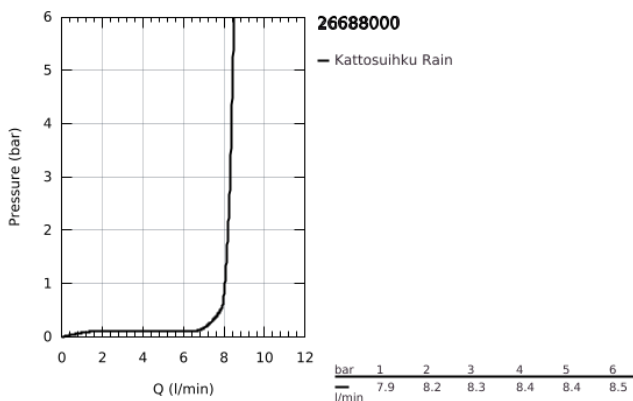

## 26 688 000 TEMPESTA 250 CUBE KATTOSUIHKUSETTI 142 MM, 1 SUIHKUTUSTAPA

### TUOTESELOSTE

- Colour: chrome
- Sisältää:
  - Kattosuihku Tempesta 250 Cube (26 685)
  - Suihkukuvio: Rain
  - maximum flow rate (at 3 bar): 8.3 l/min
  - Pääsuihku valkoisella yläpinnalla
  - Katon suihkuvarsi 142 mm (27 485)
- Neliön muotoinen peitelevy
- GROHE EcoJoy-tekniologia pienempään vedenkulutukseen ja täydelliseen suihkuun
- GROHE DreamSpray -tekniologia saa veden virtaamaan tasaisesti kaikista suuttimista
- GROHE LongLife viimeistely
- GROHE SpeedClean-kalkinpoistojärjestelmä
- Inner WaterGuide - eristys suojaa pinnan kuumenemiselta
- Soveltuu läpivirtauslämmittimelle
- Professional Edition

26 688 000 **TEMPESTA 250 CUBE KATTOSUIHKUSETTI 142 MM, 1 SUIHKUTUSTAPA**

**VARAOSAT**, helmikuuta 2019 – now

1: Kuitutiiviste Ø 18,5 x Ø 12 x 2 (Tilausno. 0138900M)

2: Poistovesikaivo (Tilausno. 48007000)