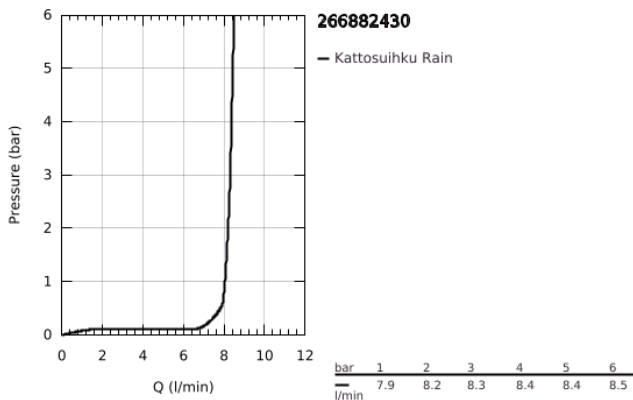

## 26 688 243 0 TEMPESTA 250 CUBE KATTOSUIHKUSETTI 142 MM, 1 SUIHKUTUSTAPA

### TUOTESELOSTE

- Colour: matte black
- Sisältää:
  - Kattosuihku Tempesta 250 Cube
  - Suihkukuvio: Rain
  - maximum flow rate (at 3 bar): 8.3 l/min
  - head shower with rear cover in matching colour
  - shower arm ceiling 142 mm
- Neliön muotoinen peitelevy
- GROHE EcoJoy-teknologia pienempään vedenkulutukseen ja täydelliseen suihkuun
- GROHE DreamSpray -teknologia saa veden virtaamaan tasaisesti kaikista suuttimista
- GROHE SpeedClean-kalkinpoistojärjestelmä
- Inner WaterGuide -eristys suojaa pinnan kuumenemiselta
- Soveltuu läpivirtauslämmittimelle
- Professional Edition

26 688 243 0 **TEMPESTA 250 CUBE KATTOSUIHKUSETTI 142 MM, 1 SUIHKUTUSTAPA**

**VARAOSAT**, helmikuuta 2023 – now

1: Kuitutiiviste Ø 18,5 x Ø 12 x 2 (Tilausno. 0138900M)

2: Poistovesikaivo (Tilausno. 48007000)