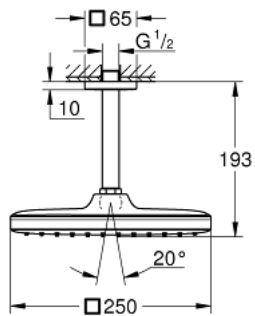

## 26 688 243 0 TEMPESTA 250 CUBE KATTOSUIHKUSETTI 142 MM, 1 SUIHKUTUSTAPA

### TUOTESELOSTE

- Colour: matte black
- Sisältää:
  - Kattosuihku Tempesta 250 Cube
  - Suihkukuvio: Rain
  - maximum flow rate (at 3 bar): 8.3 l/min
  - head shower with rear cover in matching colour
  - shower arm ceiling 142 mm
- Neliön muotoinen peitelevy
- GROHE EcoJoy-teknologia pienempään vedenkulutukseen ja täydelliseen suihkuun
- GROHE DreamSpray -teknologia saa veden virtaamaan tasaisesti kaikista suuttimista
- GROHE SpeedClean-kalkinpoistojärjestelmä
- Inner WaterGuide -eristys suojaa pinnan kuumenemiselta
- Soveltuu läpivirtauslämmittimelle
- Professional Edition

26 688 243 0 **TEMPESTA 250 CUBE KATTOSUIHKUSETTI 142 MM, 1 SUIHKUTUSTAPA**

**VARAOSAT**, helmikuuta 2023 – now

1: Kuitutiiviste Ø 18,5 x Ø 12 x 2 (Tilausno. 0138900M)

2: Poistovesikaivo (Tilausno. 48007000)

3: Täyttöputki (Tilausno. 481182430)