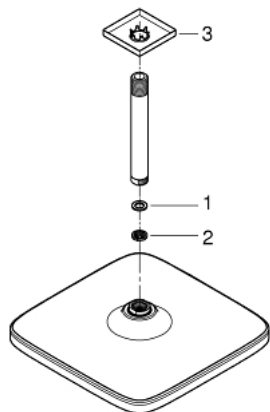

## 26 688 243 0 TEMPESTA 250 CUBE KATTOSUIHKUSETTI 142 MM, 1 SUIHKUTUSTAPA

### TUOTESELOSTE

- Colour: matte black
- Sisältää:
  - Kattosuihku Tempesta 250 Cube
  - Suihkukuvio: Rain
  - maximum flow rate (at 3 bar): 8.3 l/min
  - head shower with rear cover in matching colour
  - shower arm ceiling 142 mm
- Neliön muotoinen peitelevy
- GROHE EcoJoy-teknologia pienempään vedenkulutukseen ja täydelliseen suihkuun
- GROHE DreamSpray -teknologia saa veden virtaamaan tasaisesti kaikista suuttimista
- GROHE SpeedClean-kalkinpoistojärjestelmä
- Inner WaterGuide -eristys suojaa pinnan kuumenemiselta
- Soveltuu läpivirtauslämmittimelle
- Professional Edition

26 688 243 0 **TEMPESTA 250 CUBE KATTOSUIHKUSETTI 142 MM, 1 SUIHKUTUSTAPA**

**VARAOSAT**, helmikuuta 2023 – now

1: Kuitutiiviste Ø 18,5 x Ø 12 x 2 (Tilausno. 0138900M)

2: Poistovesikaivo (Tilausno. 48007000)

3: Täyttöputki (Tilausno. 481182430)