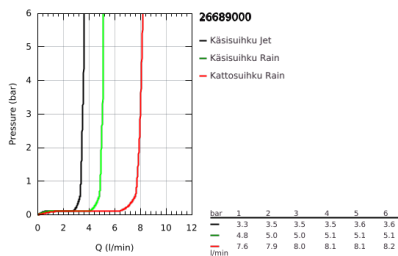

26 689 000 TEMPESTA COSMOPOLITAN SYSTEM 250 CUBE SUIHKUJÄRJESTELMÄ TERMOSTAATILLA SEINÄASENNUKSEEN

TUOTESELOSTE (1/2)

- Colour: chrome
- Sisältää:
 - Vaakasuora käännettävä 390 mm suihkuvarsi
 - Termostaatti Aquadimmer vaihtimella.
 - Mahdollistaa vaihdon tuotteeseen:
 - Kattosuihku Tempesta 250 Cube (26 685)
 - Suihkukuvio: Rain
 - Pääsuihku valkoisella yläpinnalla
 - Varustettu palloniveellä, kiertokulma $\pm 10^\circ$
 - GROHE EcoJoy 9,5 l/min -virtauksenrajoitin
- Käsisuihku Tempesta Cosmopolitan 100 (27 571)
- 2 suihkukuviota: Rain, Jet
- GROHE EcoJoy 5.7 l/min. virtauksenrajoitin
- Säädettävä korkeus käsisuihkulle liukuelementin avulla
- Rotaflex TwistStop suihkuletku 1.750 mm 1/2" x 1/2" (28 410)
- GROHE EcoJoy-teknologia pienempään vedenkulutukseen ja täydelliseen suihkuun
- GROHE TurboStat kompakti patruuna vaha lämpöelementillä
- GROHE SafeStop lämpötilan rajoitus (38 °C)
- GROHE SafeStop Plus vaihtoehtoinen 43°C lämpötilarajoitin
- GROHE DreamSpray -teknologia saa veden virtaamaan tasaisesti kaikista suuttimista
- GROHE LongLife viimeistely
- GROHE SpeedClean-kalkinpoistojärjestelmä
- Inner WaterGuide -eristys suojaa pinnan kuumenemiselta
- TwistStop estää suihkuletkun kiertymisen
- Yhteensopiva suoralämmittimen kanssa jossa on vähintään 18 kW/h
- Minimivirtausnopeus 7 l/min.

Pure Freude
an Wasser

26 689 000 TEMPESTA COSMOPOLITAN SYSTEM 250 CUBE SUIHKUJÄRJESTELMÄ TERMOSTAATILLA SEINÄASENNUKSEEN

TUOTESELOSTE (2/2)

- Valinnainen lisäosa: GROHE EasyReach saippuateline (26 362 LN0), ostettavana erikseen
- Professional Edition