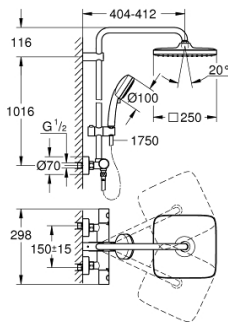

26 689 000 TEMPESTA COSMOPOLITAN SYSTEM 250 CUBE SUIHKUJÄRJESTELMÄ TERMOSTAATILLA SEINÄASENNUKSEEN

TUOTESELOSTE (1/2)

- Colour: chrome
- Sisältää:
 - Vaakasuora käännettävä 390 mm suihkuvarsi
 - Termostaatti Aquadimmer vaihtimella.
 - Mahdollistaa vaihdon tuotteeseen:
 - Kattosuihku Tempesta 250 Cube (26 685)
 - Suihkukuvio: Rain
 - Pääsuihku valkoisella yläpinnalla
 - Varustettu palloniveellä, kiertokulma $\pm 10^\circ$
 - GROHE EcoJoy 9,5 l/min -virtauksenrajoitin
- Käsisuihku Tempesta Cosmopolitan 100 (27 571)
- 2 suihkukuviota: Rain, Jet
- GROHE EcoJoy 5.7 l/min. virtauksenrajoitin
- Säädettävä korkeus käsisuihkulle liukuelementin avulla
- Rotaflex TwistStop suihkuletku 1.750 mm 1/2" x 1/2" (28 410)
- GROHE EcoJoy-teknologia pienempään vedenkulutukseen ja täydelliseen suihkuun
- GROHE TurboStat kompakti patruuna vaha lämpöelementillä
- GROHE SafeStop lämpötilan rajoitus (38 °C)
- GROHE SafeStop Plus vaihtoehtoinen 43°C lämpötilarajoitin
- GROHE DreamSpray -teknologia saa veden virtaamaan tasaisesti kaikista suuttimista
- GROHE LongLife viimeistely
- GROHE SpeedClean-kalkinpoistojärjestelmä
- Inner WaterGuide -eristys suojaa pinnan kuumenemiselta
- TwistStop estää suihkuletkun kiertymisen
- Yhteensopiva suoralämmittimen kanssa jossa on vähintään 18 kW/h
- Minimivirtausnopeus 7 l/min.