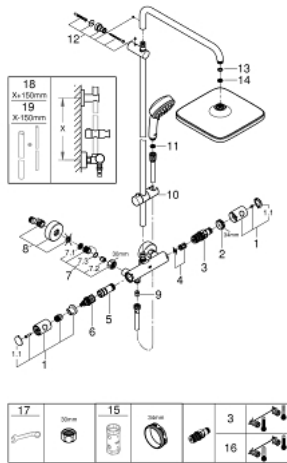

26 689 000 TEMPESTA COSMOPOLITAN SYSTEM 250 CUBE SUIHKUJÄRJESTELMÄ TERMOSTAATILLA SEINÄASENNUKSEEN

VARAOSAT, helmikuuta 2019 – now

- 1: Kahva 1/2" (Tilausno. 47984000)
 - 1.1: Huuhtelupainike (Tilausno. 6458500M)
 - 2: Asennusrenkas (Tilausno. 47743000)
 - 3: Thermostatic compact cartridge 1/2" (Tilausno. 47439000)
 - 4: Puskuri (Tilausno. 47398000)
 - 5: Veden virtaus (Tilausno. 47751000)
 - 6: Aquadimmer (Tilausno. 12433000)
 - 7: Yksisuuntaventtiili 1/2" (Tilausno. 47189000)
 - 7.1: Roskasiivilä (Tilausno. 0726400M)
 - 7.2: Yksisuuntaventtiili 1/2" (Tilausno. 08565000)
 - 7.3: O-renkas Ø 17 x Ø 2 (Tilausno. 0305500M)
 - 8: Epäkeskoliitin (Tilausno. 12662000)
 - 9: Yksisuuntaventtiili 1/2" (Tilausno. 08565000)
 - 10: Liukuosa (Tilausno. 12140000)
 - 11: Poistovesikaivo (Tilausno. 0700200M)
 - 12: Suihkutangon pidike (Tilausno. 48423000)
 - 13: Kuitutiiviste Ø 18,5 x Ø 12 x 2 (Tilausno. 0138900M)
 - 14: Poistovesikaivo (Tilausno. 48007000)
 - 15: Holkkiavain (Tilausno. 19332000)*
 - 16: GROHE TurboStat cartridge 1/2" (Tilausno. 47175000)*
 - 17: Erikoiskiristin (Tilausno. 19377000)*
 - 18: Suihkujärjestelmän putki jälkiasennukseen (Tilausno. 48053000)*
 - 19: Suihkujärjestelmän putki jälkiasennukseen (Tilausno. 48054000)*
- * Erikoistarvikkeet