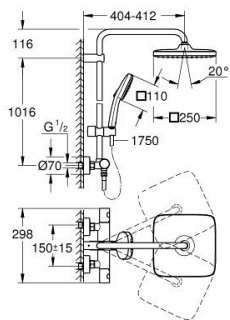

26 689 001 TEMPESTA SYSTEM 250 CUBE SUIHKUJÄRJESTELMÄ TERMOSTAATILLA SEINÄASENNUKSEEN

TUOTESELOSTE (1/2)

- Colour: chrome
- Sisältää:
- Vaakasuora käännettävä 390 mm suihkuvarsi
- Termostaatti Aquadimmer vaihtimella.
- Mahdollistaa vaihdon tuotteeseen:
- Kattosuihku Tempesta 250 Cube (26 685)
- Suihkukuvio: Rain
- maximum flow rate (at 3 bar): 7.3 l/min
- Pääsuihku valkoisella yläpinnalla
- Varustettu pallonivelellä, kiertokulma ± 10°
- hand shower Tempesta Cube 110 (27 571)
- 2 suihkukuviota: Rain, Jet
- maximum flow rate (at 3 bar): 5.6 l/min
- Säädetty korkeus käsisuihkulle liukuelementin avulla
- Rotaflex TwistStop suihkuletku 1.750 mm 1/2" x 1/2" (28 410)
- maximum flow rate system (at 3 bar): 7.3 l/min
- GROHE EcoJoy-teknologia pienempään vedenkulutukseen ja täydelliseen suihkuun
- GROHE TurboStat kompakti patruuna vaha lämpöelementillä
- GROHE SafeStop lämpötilan rajoitus (38 °C)
- GROHE SafeStop Plus vaihtoehtoinen 43°C lämpötilarajoin
- GROHE SmartSwitch - kierrä ohjainta helposti nauttiaksesi haluamastasi suihkuvaihtoehdosta.
- GROHE DreamSpray -teknologia saa veden virtaamaan tasaisesti kaikista suuttimista
- ShockProof-siikonirengas ehkäisee vauriot suihkun pudotessa
- GROHE LongLife viimeistely
- GROHE SpeedClean-kalkinpoistojärjestelmä
- Inner WaterGuide - eristys suojaa pinnan kuumenemiselta
- TwistStop estää suihkuletkun kiertymistä
- Yhteensopiva suorälämmittimen kanssa jossa on vähintään 18 kW/h
- minimum flow rate 5 l/min.

Pure Freude
an Wasser

26 689 001 TEMPESTA SYSTEM 250 CUBE SUIHKUJÄRJESTELMÄ TERMOSTAATILLA SEINÄASENNUKSEEN

TUOTESELOSTE (2/2)

- Valinnainen lisäosa: GROHE EasyReach saippuateline (26 362 LN0), ostettavana erikseen
- Professional Edition