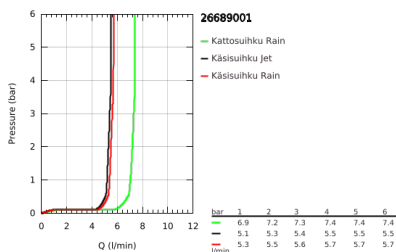

26 689 001 TEMPESTA SYSTEM 250 CUBE SUIHKUJÄRJESTELMÄ TERMOSTAATILLA SEINÄASENNUKSEEN

TUOTESELOSTE (1/2)

- Colour: chrome
- Sisältää:
- Vaakasuora käännettävä 390 mm suihkuvarsi
- Termostaatti Aquadimmer vaihtimella.
- Mahdollistaa vaihdon tuotteeseen:
- Kattosuihku Tempesta 250 Cube (26 685)
- Suihkukuvio: Rain
- maximum flow rate (at 3 bar): 7.3 l/min
- Pääsuihku valkoisella yläpinnalla
- Varustettu pallonivelellä, kiertokulma ± 10°
- hand shower Tempesta Cube 110 (27 571)
- 2 suihkukuviota: Rain, Jet
- maximum flow rate (at 3 bar): 5.6 l/min
- Säädetty korkeus käsisuihkulle liukuelementin avulla
- Rotaflex TwistStop suihkuletku 1.750 mm 1/2" x 1/2" (28 410)
- maximum flow rate system (at 3 bar): 7.3 l/min
- GROHE EcoJoy-teknologia pienempään vedenkulutukseen ja täydelliseen suihkuun
- GROHE TurboStat kompakti patruuna vaha lämpöelementillä
- GROHE SafeStop lämpötilan rajoitus (38 °C)
- GROHE SafeStop Plus vaihtoehtoinen 43°C lämpötilarajoin
- GROHE SmartSwitch - kierrä ohjainta helposti nauttiaksesi haluamastasi suihkuvaihtoehdosta.
- GROHE DreamSpray -teknologia saa veden virtaamaan tasaisesti kaikista suuttimista
- ShockProof-siikonirengas ehkäisee vauriot suihkun pudotessa
- GROHE LongLife viimeistely
- GROHE SpeedClean-kalkinpoistojärjestelmä
- Inner WaterGuide - eristys suojaa pinnan kuumenemiselta
- TwistStop estää suihkuletkun kiertymistä
- Yhteensopiva suorälämmittimen kanssa jossa on vähintään 18 kW/h
- minimum flow rate 5 l/min.

Pure Freude
an Wasser

26 689 001 TEMPESTA SYSTEM 250 CUBE SUIHKUJÄRJESTELMÄ TERMOSTAATILLA SEINÄASENNUKSEEN

TUOTESELOSTE (2/2)

- Valinnainen lisäosa: GROHE EasyReach saippuateline (26 362 LN0), ostettavana erikseen
- Professional Edition