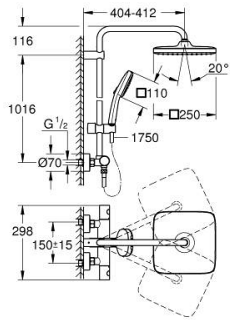

### TUOTESELOSTE (1/2)

- Colour: matte black
- Sisältää:
- Vaakasuora käännettävä 390 mm suihkuvarsi
- Termostaatti Aquadimmer vaihtimella.
- Mahdollistaa vaihdon tuotteeseen:
- Kattosuihku Tempesta 250 Cube
- Suihkukuvio: Rain
- maximum flow rate (at 3 bar): 7.3 l/min
- head shower with black rear cover
- Varustettu pallonivelellä, kiertokulma  $\pm 10^\circ$
- hand shower Tempesta Cube 110
- 2 suihkukuviota: Rain, Jet
- maximum flow rate (at 3 bar): 5.6 l/min
- Säädettävä korkeus käsisuihkulle liukuelementin avulla
- shower hose 1750 mm 1/2" x 1/2" (28 388)
- AquaCalibrator limits maximum flow rate of system (at 3 bar): 7.3 l/min
- GROHE EcoJoy-teknologia pienempään vedenkulutukseen ja täydelliseen suihkuun
- GROHE TurboStat kompakti patruuna vaha lämpöelementillä
- GROHE SafeStop lämpötilan rajoitus (38 °C)
- GROHE SafeStop Plus vaihtoehtoinen 43°C lämpötilarajoitin
- GROHE SmartSwitch - kierrä ohjainta helposti nauttiaksesi haluamastasi suihkuvaihtoehdosta.
- GROHE DreamSpray -teknologia saa veden virtaamaan tasaisesti kaikista suuttimista
- ShockProof-siikonirengas ehkäisee vauriot suihkun pudotessa
- GROHE SpeedClean-kalkinpoistojärjestelmä
- Inner WaterGuide - eristys suojaa pinnan kuumenemiselta
- TwistStop estää suihkuletkun kiertymistä
- Yhteensopiva suoralämmittimen kanssa jossa on vähintään 18 kW/h
- minimum flow rate 5 l/min.
- Valinnainen lisäosa: GROHE EasyReach saippuateline (26 362 LN0), ostettavana erikseen