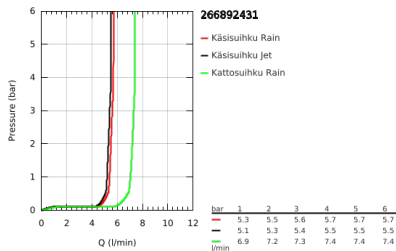

### TUOTESELOSTE (1/2)

- Colour: matte black
- Sisältää:
- Vaakasuora käännettävä 390 mm suihkuvarsi
- Termostaatti Aquadimmer vaihtimella.
- Mahdollistaa vaihdon tuotteeseen:
- Kattosuihku Tempesta 250 Cube
- Suihkukuvio: Rain
- maximum flow rate (at 3 bar): 7.3 l/min
- head shower with black rear cover
- Varustettu pallonivelellä, kiertokulma  $\pm 10^\circ$
- hand shower Tempesta Cube 110
- 2 suihkukuviota: Rain, Jet
- maximum flow rate (at 3 bar): 5.6 l/min
- Säädettävä korkeus käsisuihkulle liukuelementin avulla
- shower hose 1750 mm 1/2" x 1/2" (28 388)
- AquaCalibrator limits maximum flow rate of system (at 3 bar): 7.3 l/min
- GROHE EcoJoy-teknologia pienempään vedenkulutukseen ja täydelliseen suihkuun
- GROHE TurboStat kompakti patruuna vaha lämpöelementillä
- GROHE SafeStop lämpötilan rajoitus (38 °C)
- GROHE SafeStop Plus vaihtoehtoinen 43°C lämpötilarajoitin
- GROHE SmartSwitch - kierrä ohjainta helposti nauttiaksesi haluamastasi suihkuvaihtoehdosta.
- GROHE DreamSpray -teknologia saa veden virtaamaan tasaisesti kaikista suuttimista
- ShockProof-siikonirengas ehkäisee vauriot suihkun pudotessa
- GROHE SpeedClean-kalkinpoistojärjestelmä
- Inner WaterGuide - eristys suojaa pinnan kuumenemiselta
- TwistStop estää suihkuletkun kiertymistä
- Yhteensopiva suoralämmittimen kanssa jossa on vähintään 18 kW/h
- minimum flow rate 5 l/min.
- Valinnainen lisäosa: GROHE EasyReach saippuateline (26 362 LN0), ostettavana erikseen