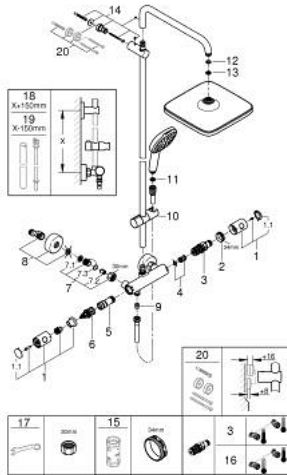

26 689 243 1 TEMPESTA SYSTEM 250 CUBE SUIHKUJÄRJESTELMÄ TERMOSTAATILLA SEINÄASENNUKSEEN

VARAOSAT, helmikuuta 2023 – now

- 1: Kahva 1/2" (Tilausno. 479842430)
- 1.1: Huuhtelupainike (Tilausno. 64585243M)
- 2: Asennusrenkas (Tilausno. 47743000)
- 3: Thermostatic compact cartridge 1/2" (Tilausno. 47439000)
- 4: Puskuri (Tilausno. 47398000)
- 5: Veden virtaus (Tilausno. 47751000)
- 6: Aquadimmer (Tilausno. 12433000)
- 7: Yksisuuntaventtiili 1/2" (Tilausno. 471892430)
- 7.1: Roskasiivilä (Tilausno. 0726400M)
- 7.2: Yksisuuntaventtiili 1/2" (Tilausno. 08565000)
- 7.3: O-renkas Ø 17 x Ø 2 (Tilausno. 0305500M)
- 8: Epäkeskoliitin (Tilausno. 126622430)
- 9: Yksisuuntaventtiili 1/2" (Tilausno. 08565000)
- 10: Liukuosa (Tilausno. 486092430)
- 11: Poistovesikaivo (Tilausno. 0700200M)
- 12: Kuitutiiviste Ø 18,5 x Ø 12 x 2 (Tilausno. 0138900M)
- 13: Poistovesikaivo (Tilausno. 48007000)
- 14: Suihkutangon pidike (Tilausno. 48423000)
- 15: Holkkiavain (Tilausno. 19332000)*
- 16: GROHE TurboStat cartridge 1/2" (Tilausno. 47175000)*
- 17: Erikoiskiristin (Tilausno. 19377000)*
- 20: Seinäkiinnikkeen korotuspala

(Tilausno. 26496000)*

* Erikoistarvikkeet