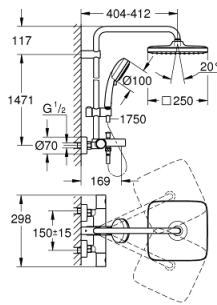

26 691 000 TEMPESTA COSMOPOLITAN SYSTEM 250 CUBE SUIHKUJÄRJESTELMÄ AMMETERMOSTAATILLA SEINÄASENNUKSEEN

TUOTESELOSTE (1/2)

- Colour: chrome
- Sisältää:
 - Vaakasuora käännettävä 390 mm suihkuvarsi
 - Termostaatti Aquadimmer vaihtimella.
 - Mahdollistaa vaihdon tuotteeseen:
 - Kattosuihku Tempesta 250 Cube (26 685)
 - Suihkukuvio: Rain
 - Pääsuihku valkoisella yläpinnalla
 - Varustettu pallonivelellä, kiertokulma $\pm 10^\circ$
 - 9,5 l/min -virtauksenrajoitin
 - Ammeen juoksuputki
 - erillinen vaihdin käsिसuihkuun
- Käsisuihku Tempesta Cosmopolitan 100 (27 571)
- 2 suihkukuviota: Rain, Jet
- Säädettävä korkeus käsисuihkuille liukuelementin avulla
- Rotaflex TwistStop suihkuletku 1.750 mm 1/2" x 1/2" (28 410)
- 5.7 l/min. virtauksenrajoitin
- GROHE EcoJoy-teknologia pienempään vedenkulutukseen ja täydelliseen suihkuun
- GROHE TurboStat kompakti patruuna vaha lämpöelementillä
- GROHE SafeStop lämpötilan rajoitus (38 °C)
- GROHE SafeStop Plus vaihtoehtoinen 43°C lämpötilarajoitin
- GROHE DreamSpray -teknologia saa veden virtaamaan tasaisesti kaikista suuttimista
- GROHE LongLife viimeistely
- GROHE SpeedClean-kalkinpoistojärjestelmä
- Inner WaterGuide - eristys suojaa pinnan kuumenemiselta
- TwistStop estää suihkuletkun kiertymisen
- Yhteensopiva suorälämmittimen kanssa jossa on vähintään 18 kW/h