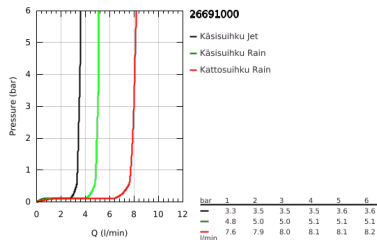

26 691 000 TEMPESTA COSMOPOLITAN SYSTEM 250 CUBE SUIHKUJÄRJESTELMÄ AMMETERMOSTAATILLA SEINÄASENNUKSEEN

TUOTESELOSTE (1/2)

- Colour: chrome
- Sisältää:
 - Vaakasuora käännettävä 390 mm suihkuvarsi
 - Termostaatti Aquadimmer vaihtimella.
 - Mahdollistaa vaihdon tuotteeseen:
 - Kattosuihku Tempesta 250 Cube (26 685)
 - Suihkukuvio: Rain
 - Pääsuihku valkoisella yläpinnalla
 - Varustettu pallonivelellä, kiertokulma $\pm 10^\circ$
 - 9,5 l/min -virtauksenrajoitin
 - Ammeen juoksuputki
 - erillinen vaihdin käsिसuihkuun
- Käsisuihku Tempesta Cosmopolitan 100 (27 571)
- 2 suihkukuviota: Rain, Jet
- Säädettävä korkeus käsисuihkuille liukuelementin avulla
- Rotaflex TwistStop suihkuletku 1.750 mm 1/2" x 1/2" (28 410)
- 5.7 l/min. virtauksenrajoitin
- GROHE EcoJoy-teknologia pienempään vedenkulutukseen ja täydelliseen suihkuun
- GROHE TurboStat kompakti patruuna vaha lämpöelementillä
- GROHE SafeStop lämpötilan rajoitus (38 °C)
- GROHE SafeStop Plus vaihtoehtoinen 43°C lämpötilarajoitin
- GROHE DreamSpray -teknologia saa veden virtaamaan tasaisesti kaikista suuttimista
- GROHE LongLife viimeistely
- GROHE SpeedClean-kalkinpoistojärjestelmä
- Inner WaterGuide - eristys suojaa pinnan kuumenemiselta
- TwistStop estää suihkuletkun kiertymisen
- Yhteensopiva suorälämmittimen kanssa jossa on vähintään 18 kW/h

Pure Freude
an Wasser

26 691 000 TEMPESTA COSMOPOLITAN SYSTEM 250 CUBE SUIHKUJÄRJESTELMÄ AMMETERMOSTAATILLA SEINÄASENNUKSEEN

TUOTESELOSTE (2/2)

- Minimivirtausnopeus 7 l/min.
- Professional Edition

26 691 000 TEMPESTA COSMOPOLITAN SYSTEM 250 CUBE SUIHKUJÄRJESTELMÄ AMMETERMOSTAATILLA SEINÄASENNUKSEEN