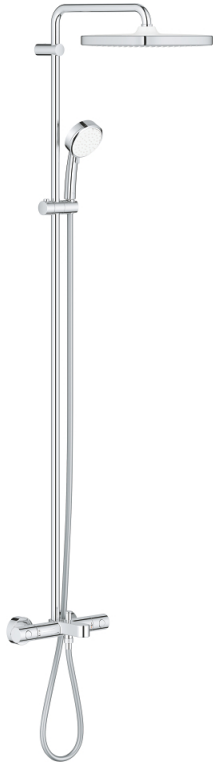

26 691 000 TEMPESTA COSMOPOLITAN SYSTEM 250 CUBE SUIHKUJÄRJESTELMÄ AMMETERMOSTAATILLA SEINÄASENNUKSEEN

TUOTESELOSTE (1/2)

- Colour: chrome
- Sisältää:
 - Vaakasuora käännettävä 390 mm suihkuvarsi
 - Termostaatti Aquadimmer vaihtimella.
 - Mahdollistaa vaihdon tuotteeseen:
 - Kattosuihku Tempesta 250 Cube (26 685)
 - Suihkukuvio: Rain
 - Pääsuihku valkoisella yläpinnalla
 - Varustettu pallonivelellä, kiertokulma $\pm 10^\circ$
 - 9,5 l/min -virtauksenrajoitin
 - Ammeen juoksuputki
 - erillinen vaihdin käsिसuihkuun
- Käsisuihku Tempesta Cosmopolitan 100 (27 571)
- 2 suihkukuviota: Rain, Jet
- Säädettävä korkeus käsисuihkuille liukuelementin avulla
- Rotaflex TwistStop suihkuletku 1.750 mm 1/2" x 1/2" (28 410)
- 5.7 l/min. virtauksenrajoitin
- GROHE EcoJoy-teknologia pienempään vedenkulutukseen ja täydelliseen suihkuun
- GROHE TurboStat kompakti patruuna vaha lämpöelementillä
- GROHE SafeStop lämpötilan rajoitus (38 °C)
- GROHE SafeStop Plus vaihtoehtoinen 43°C lämpötilarajoitin
- GROHE DreamSpray -teknologia saa veden virtaamaan tasaisesti kaikista suuttimista
- GROHE LongLife viimeistely
- GROHE SpeedClean-kalkinpoistojärjestelmä
- Inner WaterGuide - eristys suojaa pinnan kuumenemiselta
- TwistStop estää suihkuletkun kiertymisen
- Yhteensopiva suorälämmittimen kanssa jossa on vähintään 18 kW/h

Pure Freude
an Wasser

26 691 000 TEMPESTA COSMOPOLITAN SYSTEM 250 CUBE SUIHKUJÄRJESTELMÄ AMMETERMOSTAATILLA SEINÄASENNUKSEEN

TUOTESELOSTE (2/2)

- Minimivirtausnopeus 7 l/min.
- Professional Edition

26 691 000 TEMPESTA COSMOPOLITAN SYSTEM 250 CUBE SUIHKUJÄRJESTELMÄ AMMETERMOSTAATILLA SEINÄASENNUKSEEN