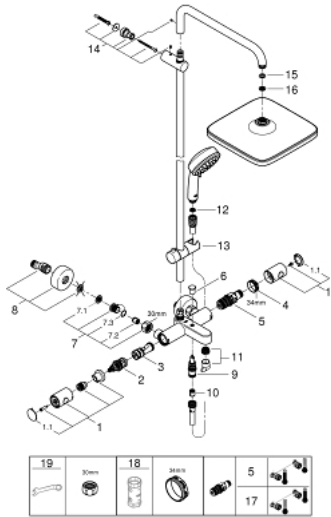

VARAOSAT, helmikuuta 2019 – now

- 1: Kahva 1/2" (Tilausno. 47984000)
- 1.1: Huuhtelupainike (Tilausno. 6458500M)
- 2: Aquadimmer (Tilausno. 47364000)
- 3: Veden virtaus (Tilausno. 47887000)
- 4: Asennusrenkas (Tilausno. 47743000)
- 5: Thermostatic compact cartridge 1/2" (Tilausno. 47439000)
- 6: Vaihinnuppi (Tilausno. 65648000)
- 7: Yksisuuntaventtiili 1/2" (Tilausno. 47189000)
- 7.1: Roskasiivilä (Tilausno. 0726400M)
- 7.2: Yksisuuntaventtiili 1/2" (Tilausno. 08565000)
- 7.3: O-renkas Ø 17 x Ø 2 (Tilausno. 0305500M)
- 8: Epäkeskoliitin (Tilausno. 12662000)
- 9: Vaihdin (Tilausno. 65655000)
- 10: Yksisuuntaventtiili 1/2" (Tilausno. 08565000)
- 11: Poresuutin (Tilausno. 13926000)
- 12: Poistovesikaivo (Tilausno. 0700200M)
- 13: Liukuosa (Tilausno. 12140000)
- 14: Suihkutangon pidike (Tilausno. 48423000)
- 15: Kuitutiiviste Ø 18,5 x Ø 12 x 2 (Tilausno. 0138900M)
- 16: Poistovesikaivo (Tilausno. 48007000)
- 17: GROHE TurboStat cartridge 1/2" (Tilausno. 47175000)*
- 18: Holkkiavain (Tilausno. 19332000)*
- 19: Erikoiskiristin (Tilausno. 19377000)*