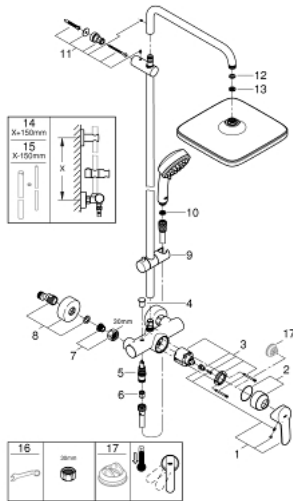

VARAOSAT, helmikuuta 2019 – now

- 1: Kahva (Tilausno. 46726000)
- 2: Kansi (Tilausno. 46025000)
- 3: Kasetti (Tilausno. 46048000)
- 4: Vaihdinnuppi (Tilausno. 65648000)
- 5: Vaihdin (Tilausno. 65655000)
- 6: Yksisuuntaventtiili 1/2" (Tilausno. 08565000)
- 7: Ruuviliitäntä 1/2" (Tilausno. 45044000)
- 8: Epäkeskoliitin (Tilausno. 12662000)
- 9: Liukuosa (Tilausno. 12140000)
- 10: Poistovesikaivo (Tilausno. 0700200M)
- 11: Suihkutangon pidike (Tilausno. 48423000)
- 12: Kuitutiiviste Ø 18,5 x Ø 12 x 2 (Tilausno. 0138900M)
- 13: Poistovesikaivo (Tilausno. 48007000)
- 14: Suihkujärjestelmän putki jälkiasennukseen (Tilausno. 48053000)*
- 15: Suihkujärjestelmän putki jälkiasennukseen (Tilausno. 48054000)*
- 16: Erikoiskiristin (Tilausno. 19377000)*
- 17: Lämpötilanrajoitin (Tilausno. 46375000)*