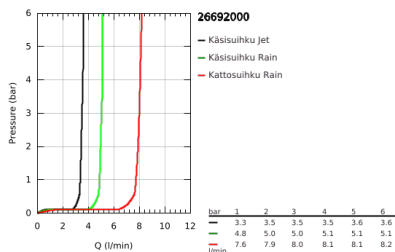

26 692 000 TEMPESTA COSMOPOLITAN SYSTEM 250 CUBE SUIHKUJÄRJESTELMÄ YKSIOTESEKOITTIMELLA SEINÄASENNUKSEEN

TUOTESELOSTE (1/2)

- Colour: chrome
- Sisältää:
 - Vaakasuora käännettävä 390 mm suihkuvarsi
 - exposed single-lever shower mixer with diverter
 - Mahdollistaa vaihdon tuotteeseen:
 - Kattosuihku Tempesta 250 Cube (26 685)
 - Suihkukuvio: Rain
 - Pääsuihku valkoisella yläpinnalla
 - Varustettu pallonivelellä, kiertokulma $\pm 10^\circ$
 - 9,5 l/min -virtauksenrajoitin
- Käsisuihku Tempesta Cosmopolitan 100 (27 571)
- 2 suihkukuviota: Rain, Jet
- 5.7 l/min. virtauksenrajoitin
- Säädettävä korkeus käsisuihkulle liukuelementin avulla
- Rotaflex TwistStop suihkuletku 1.750 mm 1/2" x 1/2" (28 410)
- GROHE EcoJoy-teknologia pienempään vedenkulutukseen ja täydelliseen suihkuun
- GROHE SilkMove 46 mm:n keraaminen säätöosa
- GROHE DreamSpray -teknologia saa veden virtaamaan tasaisesti kaikista suuttimista
- GROHE LongLife viimeistely
- GROHE SpeedClean-kalkinpoistojärjestelmä
- Inner WaterGuide - eristys suojaa pinnan kuumenemiselta
- TwistStop estää suihkuletkun kiertymisen
- Yhteensopiva suoralämmittimen kanssa jossa on vähintään 18 kW/h
- Minimivirtausnopeus 7 l/min.
- Vähimmäispaine 1,0 baaria