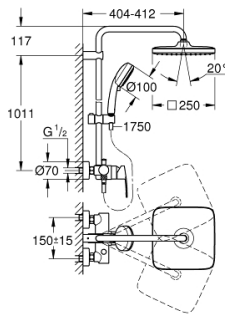

26 692 000 TEMPESTA COSMOPOLITAN SYSTEM 250 CUBE SUIHKUJÄRJESTELMÄ YKSIOTESEKOITTIMELLA SEINÄASENNUKSEEN

TUOTESELOSTE (1/2)

- Colour: chrome
- Sisältää:
  - Vaakasuora käännettävä 390 mm suihkuvarsi
  - exposed single-lever shower mixer with diverter
  - Mahdollistaa vaihdon tuotteeseen:
    - Kattosuihku Tempesta 250 Cube (26 685)
    - Suihkukuvio: Rain
    - Pääsuihku valkoisella yläpinnalla
    - Varustettu pallonivelellä, kiertokulma $\pm 10^\circ$
    - 9,5 l/min -virtauksenrajoitin
- Käsisuihku Tempesta Cosmopolitan 100 (27 571)
- 2 suihkukuviota: Rain, Jet
- 5.7 l/min. virtauksenrajoitin
- Säädettävä korkeus käsisuihkulle liukuelementin avulla
- Rotaflex TwistStop suihkuletku 1.750 mm 1/2" x 1/2" (28 410)
- GROHE EcoJoy-teknologia pienempään vedenkulutukseen ja täydelliseen suihkuun
- GROHE SilkMove 46 mm:n keraaminen säätöosa
- GROHE DreamSpray -teknologia saa veden virtaamaan tasaisesti kaikista suuttimista
- GROHE LongLife viimeistely
- GROHE SpeedClean-kalkinpoistojärjestelmä
- Inner WaterGuide - eristys suojaa pinnan kuumenemiselta
- TwistStop estää suihkuletkun kiertymisen
- Yhteensopiva suoralämmittimen kanssa jossa on vähintään 18 kW/h
- Minimivirtausnopeus 7 l/min.
- Vähimmäispaine 1,0 baaria