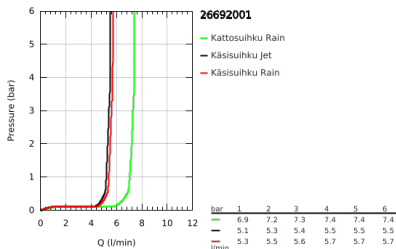

26 692 001 TEMPESTA SYSTEM 250 CUBE SUIHKUJÄRJESTELMÄ YKSIOTESEKOITTIMELLA SEINÄASENNUKSEEN

TUOTESELOSTE (1/2)

- Colour: chrome
- Sisältää:
 - horizontal swivable 390 mm shower arm (14 047)
 - exposed single-lever shower mixer with diverter
- Mahdollistaa vaihdon tuotteeseen:
 - Kattosuihku Tempesta 250 Cube (26 685)
 - Suihkukuvio: Rain
 - maximum flow rate (at 3 bar): 7.3 l/min
 - Pääsuihku valkoisella yläpinnalla
 - Varustettu pallonivelellä, kiertokulma ± 10°
 - hand shower Tempesta Cube 110 (27 571)
 - 2 suihkukuviota: Rain, Jet
 - maximum flow rate (at 3 bar): 5.6 l/min
 - Säädettävä korkeus käsissuihkuille liukuelementin avulla
 - Rotaflex TwistStop suihkuletku 1.750 mm 1/2" x 1/2" (28 410)
 - maximum flow rate system (at 3 bar): 7.3 l/min
 - GROHE EcoJoy-teknologia pienempään vedenkulutukseen ja täydelliseen suihkuun
 - GROHE SilkMove 46 mm:n keraaminen säätöosa
 - GROHE SmartSwitch -kierrä ohjainta helposti nauttiaksesi haluamastasi suihkuvaihtoehdosta.
 - GROHE DreamSpray -teknologia saa veden virtaamaan tasaisesti kaikista suuttimista
 - ShockProof-siikonirenkas ehkäisee vauriot suihkun pudotessa
 - GROHE LongLife viimeistely
 - GROHE SpeedClean-kalkinpoistojärjestelmä
 - Inner WaterGuide -eristys suojaa pinnan kuumenemiselta
 - TwistStop estää suihkuletkun kiertymisen
 - Yhteensopiva suoralämmittimen kanssa jossa on vähintään 18 kW/h
 - minimum flow rate 5 l/min.
 - Vähimmäispaine 1,0 baaria