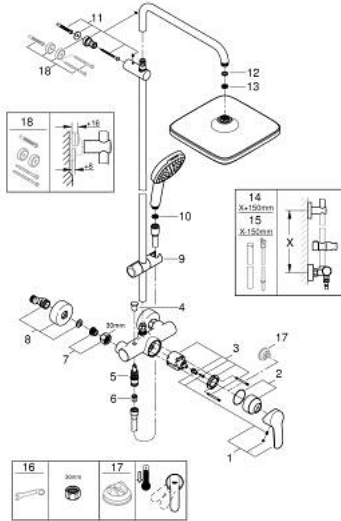

VARAOSAT, marraskuuta 2021 – now

- 1: Kahva (Tilausno. 46726000)
- 2: Kansi (Tilausno. 46025000)
- 3: Kasetti (Tilausno. 46048000)
- 4: Vaihdinnuppi (Tilausno. 65648000)
- 5: Vaihdin (Tilausno. 65655000)
- 6: Yksisuuntaventtiili ½" (Tilausno. 08565000)
- 7: Ruuviliitäntä 1/2" (Tilausno. 45044000)
- 8: Epäkeskoliitin (Tilausno. 12662000)
- 9: Liukuosa (Tilausno. 48609000)
- 10: Poistovesikaivo (Tilausno. 0700200M)
- 11: Suihkutangon pidike (Tilausno. 48423000)
- 12: Kuitutiiviste Ø 18,5 x Ø 12 x 2 (Tilausno. 0138900M)
- 13: Poistovesikaivo (Tilausno. 48007000)
- 14: Suihkujärjestelmän putki jälkiasennukseen (Tilausno. 48514000)*
- 15: Suihkujärjestelmän putki jälkiasennukseen (Tilausno. 48515000)*
- 16: Erikoiskiristin (Tilausno. 19377000)*
- 17: Lämpötilanrajoitin (Tilausno. 46375000)*
- 18: Seinäkiinnikkeen korotuspala