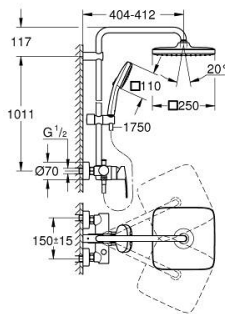

26 692 001 TEMPESTA SYSTEM 250 CUBE SUIHKUJÄRJESTELMÄ YKSIOTESEKOITTIMELLA SEINÄASENNUKSEEN

TUOTESELOSTE (1/2)

- Colour: chrome
- Sisältää:
 - horizontal swivable 390 mm shower arm (14 047)
 - exposed single-lever shower mixer with diverter
- Mahdollistaa vaihdon tuotteeseen:
 - Kattosuihku Tempesta 250 Cube (26 685)
 - Suihkukuvio: Rain
 - maximum flow rate (at 3 bar): 7.3 l/min
 - Pääsuihku valkoisella yläpinnalla
 - Varustettu pallonivelellä, kiertokulma ± 10°
 - hand shower Tempesta Cube 110 (27 571)
 - 2 suihkukuviota: Rain, Jet
 - maximum flow rate (at 3 bar): 5.6 l/min
 - Säädettävä korkeus käsissuihkuille liukuelementin avulla
 - Rotaflex TwistStop suihkuletku 1.750 mm 1/2" x 1/2" (28 410)
 - maximum flow rate system (at 3 bar): 7.3 l/min
 - GROHE EcoJoy-teknologia pienempään vedenkulutukseen ja täydelliseen suihkuun
 - GROHE SilkMove 46 mm:n keraaminen säätöosa
 - GROHE SmartSwitch -kierrä ohjainta helposti nauttiaksesi haluamastasi suihkuvaihtoehdosta.
 - GROHE DreamSpray -teknologia saa veden virtaamaan tasaisesti kaikista suuttimista
 - ShockProof-siikonirenkas ehkäisee vauriot suihkun pudotessa
 - GROHE LongLife viimeistely
 - GROHE SpeedClean-kalkinpoistojärjestelmä
 - Inner WaterGuide -eristys suojaa pinnan kuumenemiselta
 - TwistStop estää suihkuletkun kiertymisen
 - Yhteensopiva suoralämmittimen kanssa jossa on vähintään 18 kW/h
 - minimum flow rate 5 l/min.
 - Vähimmäispaine 1,0 baaria