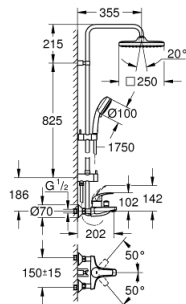

## 26 693 000 TEMPESTA COSMOPOLITAN SYSTEM 250 CUBE SHOWER SYSTEM WITH SINGLE LEVER BATH MIXER FOR WALL MOUNTING

### TUOTESELOSTE (1/2)

- Colour: chrome
- Lyhyellä suihkukiskolla asennettavaksi suihkuun
- Sisältää:
  - vaakasuora 355 mm:n suihkuvarsi
  - exposed single-lever bath mixer with diverter handle
  - Mahdollistaa vaihdon tuotteeseen:
    - Kattosuihku Tempesta 250 Cube (26 685)
    - Suihkukuvio: Rain
    - Pääsuihku valkoisella yläpinnalla
    - Varustettu pallonivelellä, kiertokulma ± 10°
    - GROHE EcoJoy 9,5 l/min -virtauksenrajoitin
    - Ammeen juoksuputki
    - erillinen vaihdin käsisuihkuun
    - hand shower Tempesta Cosmopolitan 100 (27 575)
    - Suihkutustapaa: GROHE Rain O<sup>2</sup>, Rain, Massage, Jet
    - GROHE EcoJoy 9,5 l/min -virtauksenrajoitin
    - Säädettävä korkeus käsisuihkuille liukuelementin avulla
    - Rotaflex TwistStop suihkuletku 1.750 mm 1/2" x 1/2" (28 410)
    - GROHE EcoJoy-tekniologia pienempään vedenkulutukseen ja täydelliseen suihkuun
    - GROHE SilkMove 46 mm:n keraaminen säätöosa
    - GROHE DreamSpray -tekniologia saa veden virtaamaan tasaisesti kaikista suuttimista
    - GROHE LongLife viimeistely
    - GROHE SpeedClean-kalkinpoistojärjestelmä
    - Inner WaterGuide - eristys suojaa pinnan kuumenemiselta
    - TwistStop estää suihkuletkun kiertymisen
    - Yhteensopiva suorälämmittimen kanssa jossa on vähintään 18 kW/h
    - Minimivirtausnopeus 7 l/min.