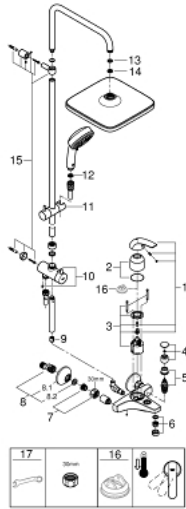

### VARAOSAT, helmikuuta 2019 – now

- 1: Kahva (Tilausno. 46700000)
- 2: Kansi (Tilausno. 46578000)
- 3: Kasetti (Tilausno. 46048000)
- 4: Vaihdinnuppi (Tilausno. 46571000)
- 5: Vaihdin (Tilausno. 08915000)
- 6: Poresuutin (Tilausno. 13952000)
- 7: Ruuviliitäntä 1/2" (Tilausno. 45044000)
- 8: Epäkeskoliitin (Tilausno. 12075000)
- 8.1: Seal (Tilausno. 0138600M)
- 8.2: Täyttöputki (Tilausno. 0221000M)
- 9: Yksisuuntaventtiili 1/2" (Tilausno. 08565000)
- 10: Vaihdin (Tilausno. 46877000)
- 11: Liukuosa (Tilausno. 46876000)
- 12: Poistovesikaivo (Tilausno. 0700200M)
- 13: Kuitutiiviste Ø 18,5 x Ø 12 x 2 (Tilausno. 0138900M)
- 14: Poistovesikaivo (Tilausno. 48007000)
- 15: Mounting set (Tilausno. 46878000)
- 16: Lämpötilanrajoitin (Tilausno. 46375000)\*
- 17: Erikoiskiristin (Tilausno. 19377000)\*