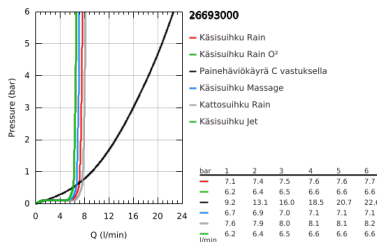

## 26 693 000 TEMPESTA COSMOPOLITAN SYSTEM 250 CUBE SHOWER SYSTEM WITH SINGLE LEVER BATH MIXER FOR WALL MOUNTING

### TUOTESELOSTE (1/2)

- Colour: chrome
- Lyhyellä suihkukiskolla asennettavaksi suihkuun
- Sisältää:
  - vaakasuora 355 mm:n suihkuvarsi
  - exposed single-lever bath mixer with diverter handle
  - Mahdollistaa vaihdon tuotteeseen:
    - Kattosuihku Tempesta 250 Cube (26 685)
    - Suihkukuvio: Rain
    - Pääsuihku valkoisella yläpinnalla
    - Varustettu pallonivelellä, kiertokulma ± 10°
    - GROHE EcoJoy 9,5 l/min -virtauksenrajoitin
    - Ammeen juoksuputki
    - erillinen vaihdin käsisuihkuun
    - hand shower Tempesta Cosmopolitan 100 (27 575)
    - Suihkutustapaa: GROHE Rain O<sup>2</sup>, Rain, Massage, Jet
    - GROHE EcoJoy 9,5 l/min -virtauksenrajoitin
    - Säädettävä korkeus käsisuihkuille liukuelementin avulla
    - Rotaflex TwistStop suihkuletku 1.750 mm 1/2" x 1/2" (28 410)
    - GROHE EcoJoy-tekniologia pienempään vedenkulutukseen ja täydelliseen suihkuun
    - GROHE SilkMove 46 mm:n keraaminen säätöosa
    - GROHE DreamSpray -tekniologia saa veden virtaamaan tasaisesti kaikista suuttimista
    - GROHE LongLife viimeistely
    - GROHE SpeedClean-kalkinpoistojärjestelmä
    - Inner WaterGuide - eristys suojaa pinnan kuumenemiselta
    - TwistStop estää suihkuletkun kiertymisen
    - Yhteensopiva suorälämmittimen kanssa jossa on vähintään 18 kW/h
    - Minimivirtausnopeus 7 l/min.