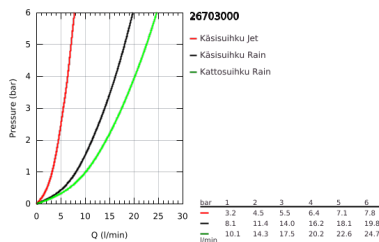

26 703 000 TEMPESTA COSMOPOLITAN SYSTEM 210 SUIHKUJÄRJESTELMÄ THERMOSTAATILLA SEINÄASENNUKSEEN

TUOTESELOSTE

- Colour: chrome
- Sisältää:
 - Vaakasuora käännettävä 390 mm suihkuvarsi
 - Termostaatti Aquadimmer vaihtimella.
 - Mahdollistaa vaihdon tuotteeseen:
- Kattosuihku Tempesta 210 (26 408)´
- Suihkukuvio: Rain
- Varustettu pallonivelellä
- Kääntökulma ± 15°
- Käsisuihku Tempesta Cosmopolitan 100 (27 571)
- 2 suihkukuvioita: Rain, Jet
- Säädettävä korkeus käsisuihkulle liukuelementin avulla
- Rotaflex TwistStop suihkuletku 1.750 mm 1/2" x 1/2" (28 410)
- ilman liittimiä
- GROHE TurboStat kompakti patruuna vaha lämpöelementillä
- GROHE SafeStop lämpötilan rajoitus (38 °C)
- GROHE SafeStop Plus vaihtoehtoinen 43°C lämpötilarajoitin
- GROHE DreamSpray -teknologia saa veden virtaamaan tasaisesti kaikista suuttimista
- GROHE LongLife viimeistely
- GROHE SpeedClean-kalkinpoistojärjestelmä
- Inner WaterGuide - eristys suojaa pinnan kuumenemiselta
- TwistStop estää suihkuletkun kiertymisen
- Valinnainen lisäosa: GROHE EasyReach saippuateline (26 362 LN0), ostettavana erikseen