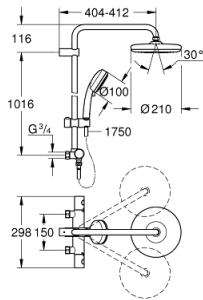

26 703 000 TEMPESTA COSMOPOLITAN SYSTEM 210 SUIHKUJÄRJESTELMÄ THERMOSTAATILLA SEINÄASENNUKSEEN

TUOTESELOSTE

- Colour: chrome
- Sisältää:
 - Vaakasuora käännettävä 390 mm suihkuvarsi
 - Termostaatti Aquadimmer vaihtimella.
 - Mahdollistaa vaihdon tuotteeseen:
- Kattosuihku Tempesta 210 (26 408)´
- Suihkukuvio: Rain
- Varustettu pallonivelellä
- Kääntökulma ± 15°
- Käsisuihku Tempesta Cosmopolitan 100 (27 571)
- 2 suihkukuvioita: Rain, Jet
- Säädettävä korkeus käsisuihkulle liukuelementin avulla
- Rotaflex TwistStop suihkuletku 1.750 mm 1/2" x 1/2" (28 410)
- ilman liittimiä
- GROHE TurboStat kompakti patruuna vaha lämpöelementillä
- GROHE SafeStop lämpötilan rajoitus (38 °C)
- GROHE SafeStop Plus vaihtoehtoinen 43°C lämpötilarajoitin
- GROHE DreamSpray -teknologia saa veden virtaamaan tasaisesti kaikista suuttimista
- GROHE LongLife viimeistely
- GROHE SpeedClean-kalkinpoistojärjestelmä
- Inner WaterGuide - eristys suojaa pinnan kuumenemiselta
- TwistStop estää suihkuletkun kiertymisen
- Valinnainen lisäosa: GROHE EasyReach saippuateline (26 362 LN0), ostettavana erikseen