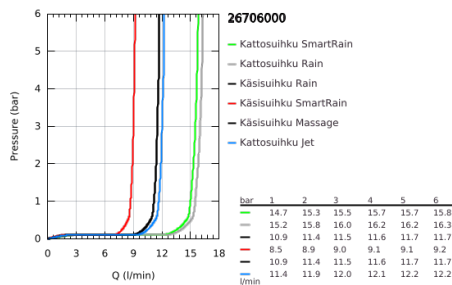

26 706 000 EUPHORIA SYSTEM 260 SUIHKUJÄRJESTELMÄ TERMOSTAATILLA SEINÄASENNUKSEEN

TUOTESELOSTE

- Colour: chrome
- Sisältää:
 - Vaakasuora kääntyvä 450 mm suihkuvarsi
 - Termostaatti Aquadimmer vaihtimella.
 - Mahdollistaa vaihdon tuotteeseen:
 - Kattosuihku Euphoria 260 (26 455)
 - Suihkutustapaa: Rain, SmartRain, Jet
 - maximum flow rate (at 3 bar): 16 l/min
 - Varustettu palloniveellä
 - Kääntökulma ± 15°
- Euphoria 110 Massage (27 221 000) käsisuihku
 - Suihkutustapaa: Rain, SmartRain, Massage
 - maximum flow rate (at 3 bar): 11.5 l/min
 - Säädettävä korkeus käsisuihkulle liukuelementin avulla
 - Silverflex suihkuletku 1750 mm 1/2" x 1/2" (28 388)
 - ilman liittimiä
- GROHE TurboStat kompakti patruuna vaha lämpöelementillä
- GROHE SafeStop lämpötilan rajoitus (38 °C)
- GROHE SafeStop Plus vaihtoehtoinen 43°C lämpötilarajoitin
- GROHE DreamSpray -teknologia saa veden virtaamaan tasaisesti kaikista suuttimista
- GROHE LongLife viimeistely
- GROHE SprayDimmer (Portaaton virtauksen pienennys)
- GROHE SpeedClean-kalkinpoistojärjestelmä
- Inner WaterGuide - eristys suojaa pinnan kuumenemiselta
- TwistStop estää suihkuletkun kiertymisen
- Valinnainen lisäosa: GROHE EasyReach saippuateline (26 362 LN0), ostettavana erikseen