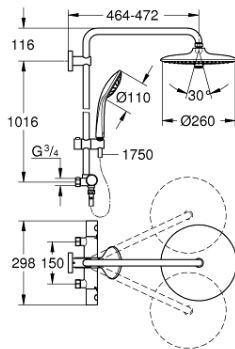

26 706 000 EUPHORIA SYSTEM 260 SUIHKUJÄRJESTELMÄ TERMOSTAATILLA SEINÄASENNUKSEEN

TUOTESELOSTE

- Colour: chrome
- Sisältää:
  - Vaakasuora kääntyvä 450 mm suihkuvarsi
  - Termostaatti Aquadimmer vaihtimella.
  - Mahdollistaa vaihdon tuotteeseen:
    - Kattosuihku Euphoria 260 (26 455)
    - Suihkutustapaa: Rain, SmartRain, Jet
    - maximum flow rate (at 3 bar): 16 l/min
  - Varustettu palloniveellä
  - Kääntökulma ± 15°
- Euphoria 110 Massage (27 221 000) käsisuihku
  - Suihkutustapaa: Rain, SmartRain, Massage
  - maximum flow rate (at 3 bar): 11.5 l/min
  - Säädettävä korkeus käsisuihkulle liukuelementin avulla
  - Silverflex suihkuletku 1750 mm 1/2" x 1/2" (28 388)
  - ilman liittimiä
- GROHE TurboStat kompakti patruuna vaha lämpöelementillä
- GROHE SafeStop lämpötilan rajoitus (38 °C)
- GROHE SafeStop Plus vaihtoehtoinen 43°C lämpötilarajoitin
- GROHE DreamSpray -teknologia saa veden virtaamaan tasaisesti kaikista suuttimista
- GROHE LongLife viimeistely
- GROHE SprayDimmer (Portaaton virtauksen pienennys)
- GROHE SpeedClean-kalkinpoistojärjestelmä
- Inner WaterGuide - eristys suojaa pinnan kuumenemiselta
- TwistStop estää suihkuletkun kiertymisen
- Valinnainen lisäosa: GROHE EasyReach saippuateline (26 362 LN0), ostettavana erikseen