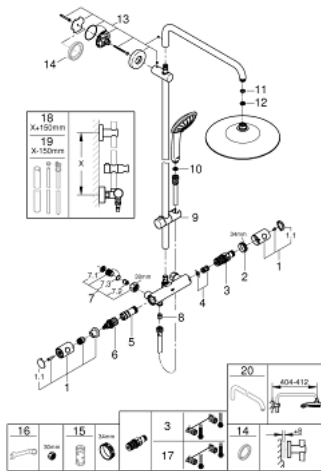

26 706 000 EUPHORIA SYSTEM 260 SUIHKUJÄRJESTELMÄ TERMOSTAATILLA SEINÄASENNUKSEEN

VARAOSAT, maaliskuuta 2019 – now

- 1: Kahva 1/2" (Tilausno. 47984000)
 - 1.1: Huuhtelupainike (Tilausno. 6458500M)
 - 2: Asennusrenkas (Tilausno. 47743000)
 - 3: Thermostatic compact cartridge 1/2" (Tilausno. 47439000)
 - 4: Puskuri (Tilausno. 47398000)
 - 5: Veden virtaus (Tilausno. 47751000)
 - 6: Aquadimmer (Tilausno. 12433000)
 - 7: Yksisuuntaventtiili 1/2" (Tilausno. 47189000)
 - 7.1: Roskasiivilä (Tilausno. 0726400M)
 - 7.2: Yksisuuntaventtiili 1/2" (Tilausno. 08565000)
 - 7.3: O-renkas Ø 17 x Ø 2 (Tilausno. 0305500M)
 - 8: Yksisuuntaventtiili 1/2" (Tilausno. 08565000)
 - 9: Liukuosa (Tilausno. 12140000)
 - 10: Poistovesikaivo (Tilausno. 0700200M)
 - 11: Kuitutiiviste Ø 18,5 x Ø 12 x 2 (Tilausno. 0138900M)
 - 12: Poistovesikaivo (Tilausno. 48007000)
 - 13: Suihkutangon pidike (Tilausno. 48279000)
 - 14: Seinäkiinnikkeen korotuspala
(Tilausno. 27180000)*
 - 15: Holkkiavain (Tilausno. 19332000)*
 - 16: Erikoiskiristin (Tilausno. 19377000)*
 - 17: GROHE TurboStat cartridge 1/2" (Tilausno. 47175000)*
 - 18: Suihkujärjestelmän putki jälkiasennukseen (Tilausno. 48053000)*
 - 19: Suihkujärjestelmän putki jälkiasennukseen (Tilausno. 48054000)*
 - 20: Suihkuvarsi suihkujärjestelmiin (Tilausno. 14047000)*
- * Erikoistarvikkeet