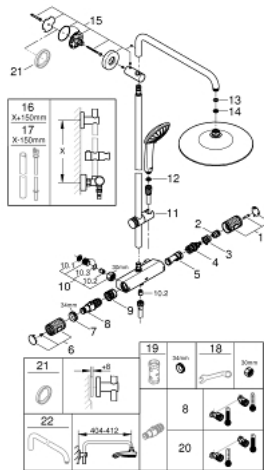

Pure Freude
an Wasser

26 706 001 VITALIO JOY SYSTEM 260 SUIHKUJÄRJESTELMÄ TERMOSTAATTISEKOITTIMELLA SEINÄASENNUKSEEN

TUOTESELOSTE (2/2)

- Minimivirtausnopeus 7 l/min.
- Kuluttajille suunnattu malli
-

26 706 001 VITALIO JOY SYSTEM 260 SUIHKUJÄRJESTELMÄ TERMOSTAATTISEKOITTIMELLA SEINÄASENNUKSEEN

VARAOSAT, tammikuuta 2020 – now

- 1: suljinkahva (Tilausno. 49162000)
- 2: Stop ring (Tilausno. 47986000)
- 3: Stop ring (Tilausno. 47965000)
- 4: Aquadimmer (Tilausno. 47364000)
- 5: Veden virtaus (Tilausno. 47887000)
- 6: suljinkahva (Tilausno. 49160000)
- 7: Asennusrenkas (Tilausno. 47743000)
- 8: Thermostatic compact cartridge 1/2" (Tilausno. 47439000)
- 9: Race (Tilausno. 47975000)
- 10: Yksisuuntaventtiili 1/2" (Tilausno. 47189000)
- 10.1: Roskasiivilä (Tilausno. 0726400M)
- 10.2: Yksisuuntaventtiili 1/2" (Tilausno. 08565000)
- 10.3: O-rengas Ø 17 x Ø 2 (Tilausno. 0305500M)
- 11: Liukuosa (Tilausno. 48424000)
- 12: Poistovesikaivo (Tilausno. 0700200M)
- 13: Kuitutiiviste Ø 18,5 x Ø 12 x 2 (Tilausno. 0138900M)
- 14: Poistovesikaivo (Tilausno. 48007000)
- 15: Suihkutangon pidike (Tilausno. 48279000)
- 16: Suihkujärjestelmän putki jälkiasennukseen (Tilausno. 48514000)*
- 17: Suihkujärjestelmän putki jälkiasennukseen (Tilausno. 48515000)*
- 18: Erikoiskiristin (Tilausno. 19377000)*
- 19: Holkkiavain (Tilausno. 19332000)*
- 20: GROHE TurboStat cartridge 1/2" (Tilausno. 47175000)*
- 21: Seinäkiinnikkeen korotuspala