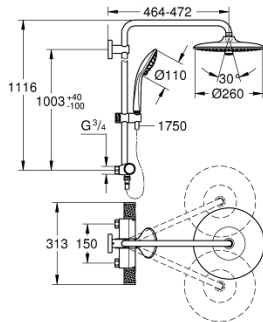

26 706 001 VITALIO JOY SYSTEM 260 SUIHKUJÄRJESTELMÄ THERMOSTAATTISEKOITTIMELLA SEINÄASENNUKSEEN

TUOTESELOSTE (1/2)

- Colour: chrome
- Sisältää:
 - Vaakasuora kääntyvä 450 mm suihkuvarsi
 - exposed Precision thermostat with Aquadimmer function
 - Mahdollistaa vaihdon tuotteeseen:
 - Kattosuihku Vitalio Joy 260 (26 462)
 - Suihkutustapaa: Rain, SmartRain, Jet
 - maximum flow rate (at 3 bar): 7.5 l/min
 - Varustettu palloniveellä
 - Kääntökulma ± 15°
 - Käsisuihku Vitalio Joy 110 Massage (27 319)
 - Suihkutustapaa: Rain, Massage, SmartRain
 - maximum flow rate (at 3 bar): 9.5 l/min
 - Säädettävä korkeus käsisuihkulle liukuelementin avulla
 - Suihkuletku VitalioFlex Silver 1 750 mm, ½" x ½" (27 506 000)
 - ilman liittimiä
 - GROHE TurboStat kompakti patruuna vaha lämpöelementillä
 - GROHE EcoJoy-teknologia pienempään vedenkulutukseen ja täydelliseen suihkuun
 - GROHE SafeStop lämpötilan rajoitus (38 °C)
 - GROHE SafeStop Plus vaihtoehtoinen 43°C lämpötilarajoitin
 - GROHE CoolTouch Ei palovammariskiä
 - GROHE ProGrip uritetulla pinnalla
 - GROHE DreamSpray -teknologia saa veden virtaamaan tasaisesti kaikista suuttimista
 - GROHE LongLife viimeistely
 - GROHE SprayDimmer (Portaaton virtauksen pienennys)
 - Flexible Installation - (säädettävä yläkiinnike olemassa oleviin porausreikiin)
 - Inner WaterGuide - eristys suojaa pinnan kuumenemiselta
 - GROHE SpeedClean-kalkinpoistojärjestelmä
 - TwistStop estää suihkuletkun kiertymistä
 - Yhteensopiva suorälmmittimen kanssa jossa on vähintään 18 kW/h