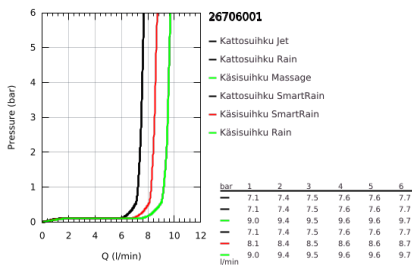

26 706 001 VITALIO JOY SYSTEM 260 SUIHKUJÄRJESTELMÄ THERMOSTAATTISEKOITTIMELLA SEINÄASENNUKSEEN

TUOTESELOSTE (1/2)

- Colour: chrome
- Sisältää:
 - Vaakasuora kääntyvä 450 mm suihkuvarsi
 - exposed Precision thermostat with Aquadimmer function
 - Mahdollistaa vaihdon tuotteeseen:
 - Kattosuihku Vitalio Joy 260 (26 462)
 - Suihkutustapaa: Rain, SmartRain, Jet
 - maximum flow rate (at 3 bar): 7.5 l/min
 - Varustettu palloniveellä
 - Kääntökulma ± 15°
 - Käsisuihku Vitalio Joy 110 Massage (27 319)
 - Suihkutustapaa: Rain, Massage, SmartRain
 - maximum flow rate (at 3 bar): 9.5 l/min
 - Säädettävä korkeus käsisuihkulle liukuelementin avulla
 - Suihkuletku VitalioFlex Silver 1 750 mm, ½" x ½" (27 506 000)
 - ilman liittimiä
 - GROHE TurboStat kompakti patruuna vaha lämpöelementillä
 - GROHE EcoJoy-teknologia pienempään vedenkulutukseen ja täydelliseen suihkuun
 - GROHE SafeStop lämpötilan rajoitus (38 °C)
 - GROHE SafeStop Plus vaihtoehtoinen 43°C lämpötilarajoitin
 - GROHE CoolTouch Ei palovammariskiä
 - GROHE ProGrip uritetulla pinnalla
 - GROHE DreamSpray -teknologia saa veden virtaamaan tasaisesti kaikista suuttimista
 - GROHE LongLife viimeistely
 - GROHE SprayDimmer (Portaaton virtauksen pienennys)
 - Flexible Installation - (säädettävä yläkiinnike olemassa oleviin porausreikiin)
 - Inner WaterGuide - eristys suojaa pinnan kuumenemiselta
 - GROHE SpeedClean-kalkinpoistojärjestelmä
 - TwistStop estää suihkuletkun kiertymistä
 - Yhteensopiva suorälmmittimen kanssa jossa on vähintään 18 kW/h

Pure Freude
an Wasser

26 706 001 VITALIO JOY SYSTEM 260 SUIHKUJÄRJESTELMÄ TERMOSTAATTISEKOITTIMELLA SEINÄASENNUKSEEN

TUOTESELOSTE (2/2)

- Minimivirtausnopeus 7 l/min.
- Kuluttajille suunnattu malli
-

26 706 001 VITALIO JOY SYSTEM 260 SUIHKUJÄRJESTELMÄ TERMOSTAATTISEKOITTIMELLA SEINÄASENNUKSEEN