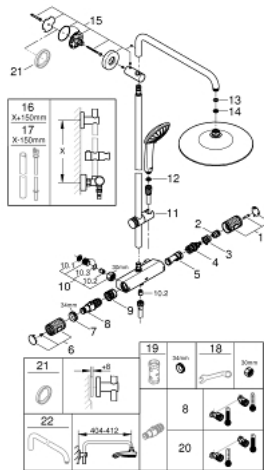

Pure Freude
an Wasser

26 707 001 EUPHORIA SYSTEM 260 SUIHKUJÄRJESTELMÄ TERMOSTAATTISEKOITTIMELLA SEINÄASENNUKSEEN

TUOTESELOSTE (2/2)

- Minimivirtausnopeus 7 l/min.
- Valinnainen lisäosa: GROHE EasyReach saippuateline (26 362 LN0),
ostettavana erikseen
- Professional Edition

26 707 001 EUPHORIA SYSTEM 260 SUIHKUJÄRJESTELMÄ TERMOSTAATTISEKOITTIMELLA SEINÄASENNUKSEEN

VARAOSAT, tammikuuta 2020 – now

- 1: suljinkahva (Tilausno. 49162000)
- 2: Stop ring (Tilausno. 47986000)
- 3: Stop ring (Tilausno. 47965000)
- 4: Aquadimmer (Tilausno. 47364000)
- 5: Veden virtaus (Tilausno. 47887000)
- 6: suljinkahva (Tilausno. 49160000)
- 7: Asennusrenkas (Tilausno. 47743000)
- 8: Thermostatic compact cartridge 1/2" (Tilausno. 47439000)
- 9: Race (Tilausno. 47975000)
- 10: Yksisuuntaventtiili 1/2" (Tilausno. 47189000)
- 10.1: Roskasiivilä (Tilausno. 0726400M)
- 10.2: Yksisuuntaventtiili 1/2" (Tilausno. 08565000)
- 10.3: O-renkas Ø 17 x Ø 2 (Tilausno. 0305500M)
- 11: Liukuosa (Tilausno. 48424000)
- 12: Poistovesikaivo (Tilausno. 0700200M)
- 13: Kuitutiiviste Ø 18,5 x Ø 12 x 2 (Tilausno. 0138900M)
- 14: Poistovesikaivo (Tilausno. 48007000)
- 15: Suihkutangon pidike (Tilausno. 48279000)
- 16: Suihkujärjestelmän putki jälkiasennukseen (Tilausno. 48514000)*
- 17: Suihkujärjestelmän putki jälkiasennukseen (Tilausno. 48515000)*
- 18: Erikoiskiristin (Tilausno. 19377000)*
- 19: Holkkiavain (Tilausno. 19332000)*
- 20: GROHE TurboStat cartridge 1/2" (Tilausno. 47175000)*
- 21: Seinäkiinnikkeen korotuspala
(Tilausno. 27180000)*
- 22: Suihkuvarsi suihkujärjestelmiin (Tilausno. 14047000)*