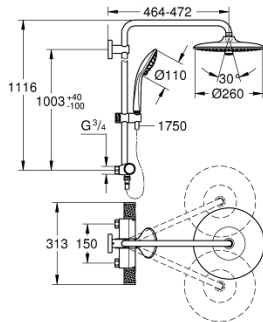

26 707 001 EUPHORIA SYSTEM 260 SUIHKUJÄRJESTELMÄ THERMOSTAATTISEKOITTIMELLA SEINÄASENNUKSEEN

TUOTESELOSTE (1/2)

- Colour: chrome
- Sisältää:
 - Vaakasuora kääntyvä 450 mm suihkuvarsi
 - Termostaatti Aquadimmer vaihtimella.
 - Mahdollistaa vaihdon tuotteeseen:
 - Kattosuihku Euphoria 260 (26 457)
 - Suihkutustapaa: Rain, SmartRain, Jet
 - maximum flow rate (at 3 bar): 7.5 l/min
 - Varustettu palloniveellä
 - Kääntökulma ± 15°
 - Käsisiuihku Euphoria 110 Massage (27 239 000)
 - Suihkutustapaa: Rain, Massage, SmartRain
 - max. virtaama (3 bar): 8.5 l/min
 - Säädettävä korkeus käsisiuhkulle liukuelementin avulla
 - Silverflex suihkuletku 1750 mm 1/2" x 1/2" (28 388)
 - ilman liittimiä
 - GROHE TurboStat kompakti patruuna vaha lämpöelementillä
 - GROHE SafeStop lämpötilan rajoitus (38 °C)
 - GROHE SafeStop Plus vaihtoehtoinen 43°C lämpötilarajoitin
 - GROHE CoolTouch Ei palovammariskiä
 - GROHE ProGrip uritetulla pinnalla
 - GROHE EcoJoy-tekniologia pienempään vedenkulutukseen ja täydelliseen suihkuun
 - GROHE DreamSpray -tekniologia saa veden virtaamaan tasaisesti kaikista suuttimista
 - GROHE LongLife viimeistely
 - GROHE SprayDimmer (Portaaton virtauksen pienennys)
 - Flexible Installation - (säädettävä yläkiinnike olemassa oleviin porausreikiin)
 - Inner WaterGuide - eristys suojaa pinnan kuumenemiselta
 - GROHE SpeedClean-kalkinpoistojärjestelmä
 - TwistStop estää suihkuletkun kiertymistä
 - Yhteensopiva suorälmmittimen kanssa jossa on vähintään 18 kW/h

Pure Freude
an Wasser

26 707 001 EUPHORIA SYSTEM 260 SUIHKUJÄRJESTELMÄ TERMOSTAATTISEKOITTIMELLA SEINÄASENNUKSEEN

TUOTESELOSTE (2/2)

- Minimivirtausnopeus 7 l/min.
- Valinnainen lisäosa: GROHE EasyReach saippuateline (26 362 LN0),
ostettavana erikseen
- Professional Edition