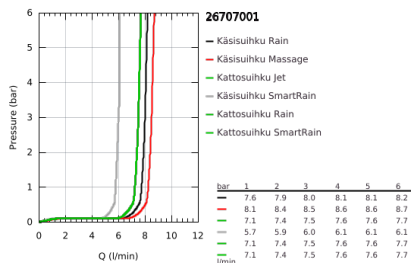

26 707 001 EUPHORIA SYSTEM 260 SUIHKUJÄRJESTELMÄ THERMOSTAATTISEKOITTIMELLA SEINÄASENNUKSEEN

TUOTESELOSTE (1/2)

- Colour: chrome
- Sisältää:
 - Vaakasuora kääntyvä 450 mm suihkuvarsi
 - Termostaatti Aquadimmer vaihtimella.
 - Mahdollistaa vaihdon tuotteeseen:
 - Kattosuihku Euphoria 260 (26 457)
 - Suihkutustapaa: Rain, SmartRain, Jet
 - maximum flow rate (at 3 bar): 7.5 l/min
 - Varustettu palloniveellä
 - Kääntökulma ± 15°
 - Käsisiuihku Euphoria 110 Massage (27 239 000)
 - Suihkutustapaa: Rain, Massage, SmartRain
 - max. virtaama (3 bar): 8.5 l/min
 - Säädettävä korkeus käsisiuhkulle liukuelementin avulla
 - Silverflex suihkuletku 1750 mm 1/2" x 1/2" (28 388)
 - ilman liittimiä
 - GROHE TurboStat kompakti patruuna vaha lämpöelementillä
 - GROHE SafeStop lämpötilan rajoitus (38 °C)
 - GROHE SafeStop Plus vaihtoehtoinen 43°C lämpötilarajoitin
 - GROHE CoolTouch Ei palovammariskiä
 - GROHE ProGrip uritetulla pinnalla
 - GROHE EcoJoy-tekniologia pienempään vedenkulutukseen ja täydelliseen suihkuun
 - GROHE DreamSpray -tekniologia saa veden virtaamaan tasaisesti kaikista suuttimista
 - GROHE LongLife viimeistely
 - GROHE SprayDimmer (Portaaton virtauksen pienennys)
 - Flexible Installation - (säädettävä yläkiinnike olemassa oleviin porausreikiin)
 - Inner WaterGuide - eristys suojaa pinnan kuumenemiselta
 - GROHE SpeedClean-kalkinpoistojärjestelmä
 - TwistStop estää suihkuletkun kiertymistä
 - Yhteensopiva suorälmmittimen kanssa jossa on vähintään 18 kW/h

Pure Freude
an Wasser

26 707 001 EUPHORIA SYSTEM 260 SUIHKUJÄRJESTELMÄ TERMOSTAATTISEKOITTIMELLA SEINÄASENNUKSEEN

TUOTESELOSTE (2/2)

- Minimivirtausnopeus 7 l/min.
- Valinnainen lisäosa: GROHE EasyReach saippuateline (26 362 LN0),
ostettavana erikseen
- Professional Edition