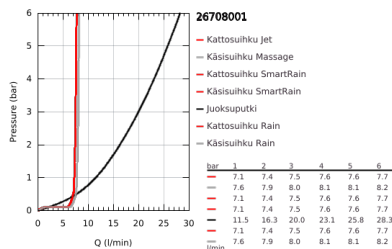

### TUOTESELOSTE (1/2)

- Colour: chrome
- Sisältää:
- Vaakasuora kääntyvä 450 mm suihkuvarsi
- Termostaatti Aquadimmer vaihtimella.
- Mahdollistaa vaihdon tuotteeseen:
- Kattosuihku Euphoria 260 (26 457)
- Suihkutustapaa: Rain, SmartRain, Jet
- Varustettu pallonivelellä
- Kääntökulma  $\pm 15^\circ$
- Ammeen juoksuputki
- erillinen vaihdin käsisuihkuun
- Käsisuihku Euphoria 110 Massage (27 239 000)
- Suihkutustapaa: Rain, Massage, SmartRain
- Säädettävä korkeus käsisuihkulle liukuelementin avulla
- Silverflex suihkuletku 1750 mm 1/2" x 1/2" (28 388)
- ilman liittimiä
- GROHE TurboStat kompakti patruuna vaha lämpöelementillä
- GROHE SafeStop lämpötilan rajoitus (38 °C)
- GROHE SafeStop Plus vaihtoehtoinen 43°C lämpötilarajoitin
- GROHE DreamSpray -teknologia saa veden virtaamaan tasaisesti kaikista suuttimista
- GROHE LongLife viimeistely
- GROHE SprayDimmer (Portaaton virtauksen pienennys)
- GROHE EcoJoy 9,5 l/min -virtauksenrajoitin
- Flexible Installation - (säädettävä yläkiinnike olemassa oleviin porausreikiin)
- Inner WaterGuide - eristys suojaa pinnan kuumenemiselta
- GROHE SpeedClean-kalkinpoistojärjestelmä
- TwistStop estää suihkuletkun kiertymistä
- Yhteensopiva suorälämmittimen kanssa jossa on vähintään 18 kW/h
- Minimivirtausnopeus 7 l/min.