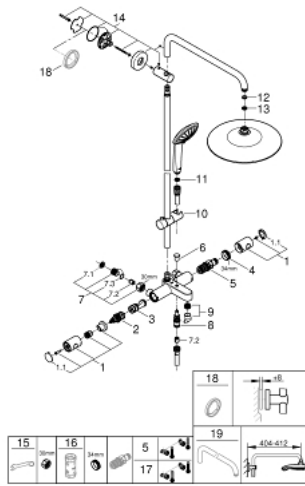

### VARAOSAT, tammikuuta 2020 – now

- 1: Kahva 1/2" (Tilausno. 47984000)
- 1.1: Huuhtelupainike (Tilausno. 6458500M)
- 2: Aquadimmer (Tilausno. 47364000)
- 3: Veden virtaus (Tilausno. 47887000)
- 4: Asennusrenkas (Tilausno. 47743000)
- 5: Thermostatic compact cartridge 1/2" (Tilausno. 47439000)
- 6: Vaihdinnuppi (Tilausno. 65648000)
- 7: Yksisuuntaventtiili 1/2" (Tilausno. 47189000)
- 7.1: Roskasiivilä (Tilausno. 0726400M)
- 7.2: Yksisuuntaventtiili 1/2" (Tilausno. 08565000)
- 7.3: O-renkas Ø 17 x Ø 2 (Tilausno. 0305500M)
- 8: Vaihdin (Tilausno. 65655000)
- 9: Poresuutin (Tilausno. 13926000)
- 10: Liukuosa (Tilausno. 12140000)
- 11: Poistovesikaivo (Tilausno. 0700200M)
- 12: Kuitutiiviste Ø 18,5 x Ø 12 x 2 (Tilausno. 0138900M)
- 13: Poistovesikaivo (Tilausno. 48007000)
- 14: Suihkutangon pidike (Tilausno. 48279000)
- 15: Erikoiskiristin (Tilausno. 19377000)\*
- 16: Holkkiavain (Tilausno. 19332000)\*
- 17: GROHE TurboStat cartridge 1/2" (Tilausno. 47175000)\*
- 18: Seinäkiinnikkeen korotuspala