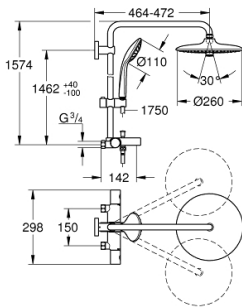

### TUOTESELOSTE (1/2)

- Colour: chrome
- Sisältää:
- Vaakasuora kääntyvä 450 mm suihkuvarsi
- Termostaatti Aquadimmer vaihtimella.
- Mahdollistaa vaihdon tuotteeseen:
- Kattosuihku Euphoria 260 (26 457)
- Suihkutustapaa: Rain, SmartRain, Jet
- Varustettu pallonivelellä
- Kääntökulma  $\pm 15^\circ$
- Ammeen juoksuputki
- erillinen vaihdin käsisuihkuun
- Käsisuihku Euphoria 110 Massage (27 239 000)
- Suihkutustapaa: Rain, Massage, SmartRain
- Säädettävä korkeus käsisuihkulle liukuelementin avulla
- Silverflex suihkuletku 1750 mm 1/2" x 1/2" (28 388)
- ilman liittimiä
- GROHE TurboStat kompakti patruuna vaha lämpöelementillä
- GROHE SafeStop lämpötilan rajoitus (38 °C)
- GROHE SafeStop Plus vaihtoehtoinen 43°C lämpötilarajoitin
- GROHE DreamSpray -teknologia saa veden virtaamaan tasaisesti kaikista suuttimista
- GROHE LongLife viimeistely
- GROHE SprayDimmer (Portaaton virtauksen pienennys)
- GROHE EcoJoy 9,5 l/min -virtauksenrajoitin
- Flexible Installation - (säädettävä yläkiinnike olemassa oleviin porausreikiin)
- Inner WaterGuide - eristys suojaa pinnan kuumenemiselta
- GROHE SpeedClean-kalkinpoistojärjestelmä
- TwistStop estää suihkuletkun kiertymistä
- Yhteensopiva suorälämmittimen kanssa jossa on vähintään 18 kW/h
- Minimivirtausnopeus 7 l/min.