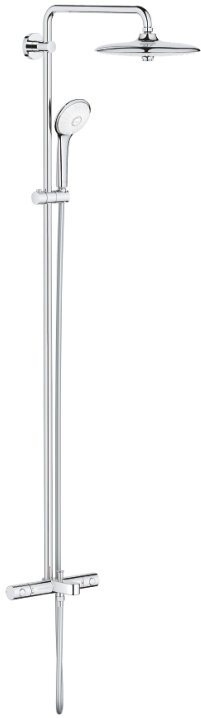

## 26 708 001 EUPHORIA SYSTEM 260 SUIHKUJÄRJESTELMÄ AMMETERMOSTAATILLA SEINÄASENNUKSEEN

### TUOTESELOSTE (1/2)

- Colour: chrome
- Sisältää:
- Vaakasuora kääntyvä 450 mm suihkuvarsi
- Termostaatti Aquadimmer vaihtimella.
- Mahdollistaa vaihdon tuotteeseen:
- Kattosuihku Euphoria 260 (26 457)
- Suihkutustapaa: Rain, SmartRain, Jet
- Varustettu pallonivelellä
- Kääntökulma  $\pm 15^\circ$
- Ammeen juoksuputki
- erillinen vaihdin käsisuihkuun
- Käsisuihku Euphoria 110 Massage (27 239 000)
- Suihkutustapaa: Rain, Massage, SmartRain
- Säädettävä korkeus käsisuihkulle liukuelementin avulla
- Silverflex suihkuletku 1750 mm 1/2" x 1/2" (28 388)
- ilman liittimiä
- GROHE TurboStat kompakti patruuna vaha lämpöelementillä
- GROHE SafeStop lämpötilan rajoitus (38 °C)
- GROHE SafeStop Plus vaihtoehtoinen 43°C lämpötilarajoitin
- GROHE DreamSpray -teknologia saa veden virtaamaan tasaisesti kaikista suuttimista
- GROHE LongLife viimeistely
- GROHE SprayDimmer (Portaaton virtauksen pienennys)
- GROHE EcoJoy 9,5 l/min -virtauksenrajoitin
- Flexible Installation - (säädettävä yläkiinnike olemassa oleviin porausreikiin)
- Inner WaterGuide - eristys suojaa pinnan kuumenemiselta
- GROHE SpeedClean-kalkinpoistojärjestelmä
- TwistStop estää suihkuletkun kiertymistä
- Yhteensopiva suorälämmittimen kanssa jossa on vähintään 18 kW/h
- Minimivirtausnopeus 7 l/min.

Pure Freude  
an Wasser

**26 708 001 EUPHORIA SYSTEM 260 SUIHKUJÄRJESTELMÄ AMMETERMOSTAATILLA  
SEINÄASENNUKSEEN**

**TUOTESELOSTE (2/2)**

- Professional Edition