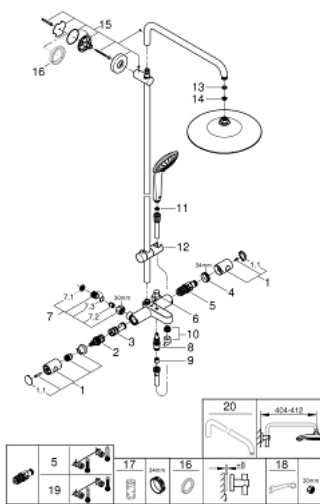

VARAOSAT, maaliskuuta 2019 – maaliskuuta 2021

- 1: Kahva 1/2" (Tilausno. 47984000)
 - 1.1: Huuhtelupainike (Tilausno. 6458500M)
 - 2: Aquadimmer (Tilausno. 47364000)
 - 3: Veden virtaus (Tilausno. 47887000)
 - 4: Asennusrenkas (Tilausno. 47743000)
 - 5: Thermostatic compact cartridge 1/2" (Tilausno. 47439000)
 - 6: Vaihinnuppi (Tilausno. 65648000)
 - 7: Yksisuuntaventtiili 1/2" (Tilausno. 47189000)
 - 7.1: Roskasiivilä (Tilausno. 0726400M)
 - 7.2: Yksisuuntaventtiili 1/2" (Tilausno. 08565000)
 - 7.3: O-renkas Ø 17 x Ø 2 (Tilausno. 0305500M)
 - 8: Vaihdin (Tilausno. 65655000)
 - 9: Yksisuuntaventtiili 1/2" (Tilausno. 08565000)
 - 10: Poresuutin (Tilausno. 13926000)
 - 11: Poistovesikaivo (Tilausno. 0700200M)
 - 12: Liukuosa (Tilausno. 12140000)
 - 13: Kuitutiiviste Ø 18,5 x Ø 12 x 2 (Tilausno. 0138900M)
 - 14: Poistovesikaivo (Tilausno. 48007000)
 - 15: Suihkutangon pidike (Tilausno. 48279000)
 - 16: Seinäkiinnikkeen korotuspala
(Tilausno. 27180000)*
 - 17: Holkkiavain (Tilausno. 19332000)*
 - 18: Erikoiskirstin (Tilausno. 19377000)*
 - 19: GROHE TurboStat cartridge 1/2" (Tilausno. 47175000)*
 - 20: Suihkuarsi suihkujärjestelmiin (Tilausno. 14047000)*
- * Erikoistarvikkeet