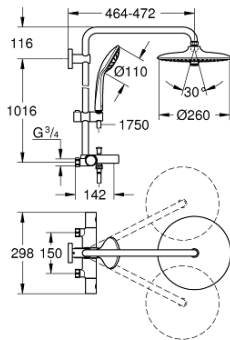

26 709 000 EUPHORIA SYSTEM 260 SUIHKUJÄRJESTELMÄ AMMETERMOSTAATILLA SEINÄASENNUKSEEN

TUOTESELOSTE (1/2)

- Colour: chrome
- Lyhyellää suihkukiskolla asennettavaksi suihkuun
- Sisältää:
 - Vaakasuora kääntyvä 450 mm suihkuvarsi
 - Termostaatti Aquadimmer vaihtimella.
 - Mahdollistaa vaihdon tuotteeseen:
 - Kattosuihku Euphoria 260 (26 455)
 - Suihkutustapaa: Rain, SmartRain, Jet
 - maximum flow rate (at 3 bar): 18 l/min
 - Varustettu pallonivelellä
 - Kääntökulma ± 15°
 - Ammeen juoksuputki
 - erillinen vaihdin käsिसuihkuun
 - Euphoria 110 Massage (27 221 000) käsिसuihku
 - Suihkutustapaa: Rain, SmartRain, Massage
 - max. virtaama (3 bar): 8.5 l/min
 - Säädettävä korkeus käsिसuihkuille liukuelementin avulla
 - Silverflex suihkuletku 1750 mm 1/2" x 1/2" (28 388)
 - etäisyys termostaatin ja yläkiinnikkeen välillä 1016 mm
 - ilman liittimiä
 - GROHE TurboStat kompakti patruuna vaha lämpöelementillä
 - GROHE SafeStop lämpötilan rajoitus (38 °C)
 - GROHE SafeStop Plus vaihtoehtoinen 43°C lämpötilarajoitin
 - GROHE DreamSpray -teknologia saa veden virtaamaan tasaisesti kaikista suuttimista
 - GROHE LongLife viimeistely
 - GROHE SprayDimmer (Portaaton virtauksen pienennys)
 - GROHE SpeedClean-kalkinpoistojärjestelmä
 - Inner WaterGuide -eristys suojaa pinnan kuumenemiselta