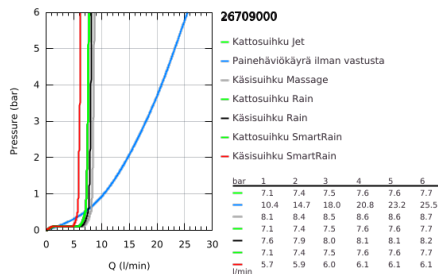

26 709 000 EUPHORIA SYSTEM 260 SUIHKUJÄRJESTELMÄ AMMETERMOSTAATILLA SEINÄASENNUKSEEN

TUOTESELOSTE (1/2)

- Colour: chrome
- Lyhyellää suihkukiskolla asennettavaksi suihkuun
- Sisältää:
 - Vaakasuora kääntyvä 450 mm suihkuvarsi
 - Termostaatti Aquadimmer vaihtimella.
 - Mahdollistaa vaihdon tuotteeseen:
 - Kattosuihku Euphoria 260 (26 455)
 - Suihkutustapaa: Rain, SmartRain, Jet
 - maximum flow rate (at 3 bar): 18 l/min
 - Varustettu pallonivelellä
 - Kääntökulma ± 15°
 - Ammeen juoksuputki
 - erillinen vaihdin käsिसuihkuun
 - Euphoria 110 Massage (27 221 000) käsिसuihku
 - Suihkutustapaa: Rain, SmartRain, Massage
 - max. virtaama (3 bar): 8.5 l/min
 - Säädettävä korkeus käsिसuihkuille liukuelementin avulla
 - Silverflex suihkuletku 1750 mm 1/2" x 1/2" (28 388)
 - etäisyys termostaatin ja yläkiinnikkeen välillä 1016 mm
 - ilman liittimiä
 - GROHE TurboStat kompakti patruuna vaha lämpöelementillä
 - GROHE SafeStop lämpötilan rajoitus (38 °C)
 - GROHE SafeStop Plus vaihtoehtoinen 43°C lämpötilarajoitin
 - GROHE DreamSpray -teknologia saa veden virtaamaan tasaisesti kaikista suuttimista
 - GROHE LongLife viimeistely
 - GROHE SprayDimmer (Portaaton virtauksen pienennys)
 - GROHE SpeedClean-kalkinpoistojärjestelmä
 - Inner WaterGuide -eristys suojaa pinnan kuumenemiselta

Pure Freude
an Wasser

26 709 000 EUPHORIA SYSTEM 260 SUIHKUJÄRJESTELMÄ AMMETERMOSTAATILLA SEINÄASENNUKSEEN

TUOTESELOSTE (2/2)

- TwistStop estää suihkuletkun kiertymisen

26 709 000 EUPHORIA SYSTEM 260 SUIHKUJÄRJESTELMÄ AMMETERMOSTAATILLA SEINÄASENNUKSEEN