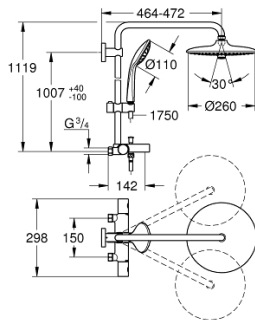

26 709 001 VITALIO JOY SYSTEM 260 SUIHKUJÄRJESTELMÄ AMMETERMOSTAATILLA SEINÄASENNUKSEEN

TUOTESELOSTE (1/2)

- Colour: chrome
- Lyhyellä suihkukiskolla asennettavaksi suihkuun
- Sisältää:
 - Vaakasuora kääntyvä 450 mm suihkuvarsi
 - exposed Precision thermostat with Aquadimmer function
 - Mahdollistaa vaihdon tuotteeseen:
 - Kattosuihku Vitalio Joy 260 (26 462)
 - Suihkutustapaa: Rain, SmartRain, Jet
 - maximum flow rate (at 3 bar): 7.5 l/min
 - Varustettu pallonivelellä
 - Kääntökulma $\pm 15^\circ$
 - Ammeen juoksuputki
 - erillinen vaihdin käsिसuihkuun
 - Käsिसuihku Vitalio Joy 110 Massage (27 319)
 - Suihkutustapaa: Rain, Massage, SmartRain
 - maximum flow rate (at 3 bar): 9.5 l/min
 - Säädettävä korkeus käsिसuihkuille liukuelementin avulla
 - Suihkuletku VitalioFlex Silver 1 750 mm, $\frac{1}{2}$ " x $\frac{1}{2}$ " (27 506 000)
 - etäisyys termostaatin ja yläkiinnikkeen välillä 1016 mm
 - ilman liittimiä
 - GROHE TurboStat kompakti patruuna vaha lämpöelementillä
 - GROHE SafeStop lämpötilan rajoitus (38 °C)
 - GROHE SafeStop Plus vaihtoehtoinen 43°C lämpötilarajoitin
 - GROHE DreamSpray -teknologia saa veden virtaamaan tasaisesti kaikista suuttimista
 - GROHE LongLife viimeistely
 - Flexible Installation - (säädettävä yläkiinnike olemassa oleviin porausreikiin)
 - GROHE SprayDimmer (Portaaton virtauksen pienennys)