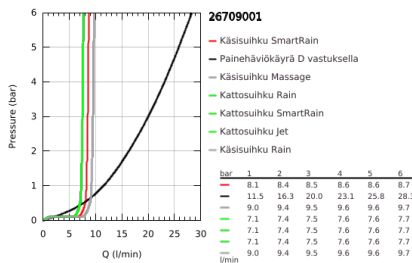

26 709 001 VITALIO JOY SYSTEM 260 SUIHKUJÄRJESTELMÄ AMMETERMOSTAATILLA SEINÄASENNUKSEEN

TUOTESELOSTE (1/2)

- Colour: chrome
- Lyhyellä suihkukiskolla asennettavaksi suihkuun
- Sisältää:
 - Vaakasuora kääntyvä 450 mm suihkuvarsi
 - exposed Precision thermostat with Aquadimmer function
 - Mahdollistaa vaihdon tuotteeseen:
 - Kattosuihku Vitalio Joy 260 (26 462)
 - Suihkutustapaa: Rain, SmartRain, Jet
 - maximum flow rate (at 3 bar): 7.5 l/min
 - Varustettu pallonivelellä
 - Kääntökulma $\pm 15^\circ$
 - Ammeen juoksuputki
 - erillinen vaihdin käsिसuihkuun
 - Käsिसuihku Vitalio Joy 110 Massage (27 319)
 - Suihkutustapaa: Rain, Massage, SmartRain
 - maximum flow rate (at 3 bar): 9.5 l/min
 - Säädettävä korkeus käsिसuihkuille liukuelementin avulla
 - Suihkuletku VitalioFlex Silver 1 750 mm, $\frac{1}{2}$ " x $\frac{1}{2}$ " (27 506 000)
 - etäisyys termostaatin ja yläkiinnikkeen välillä 1016 mm
 - ilman liittimiä
 - GROHE TurboStat kompakti patruuna vaha lämpöelementillä
 - GROHE SafeStop lämpötilan rajoitus (38 °C)
 - GROHE SafeStop Plus vaihtoehtoinen 43°C lämpötilarajoitin
 - GROHE DreamSpray -teknologia saa veden virtaamaan tasaisesti kaikista suuttimista
 - GROHE LongLife viimeistely
 - Flexible Installation - (säädettävä yläkiinnike olemassa oleviin porausreikiin)
 - GROHE SprayDimmer (Portaaton virtauksen pienennys)

Pure Freude
an Wasser

26 709 001 VITALIO JOY SYSTEM 260 SUIHKUJÄRJESTELMÄ AMMETERMOSTAATILLA SEINÄASENNUKSEEN

TUOTESELOSTE (2/2)

- Inner WaterGuide -eristys suojaa pinnan kuumenemiselta
- GROHE SpeedClean-kalkinpoistojärjestelmä
- TwistStop estää suihkuletkun kiertymisen
- Yhteensopiva suoralämmittimen kanssa jossa on vähintään 18 kW/h
- minimum flow rate 5 l/min.
-
- Kuluttajille suunnattu malli