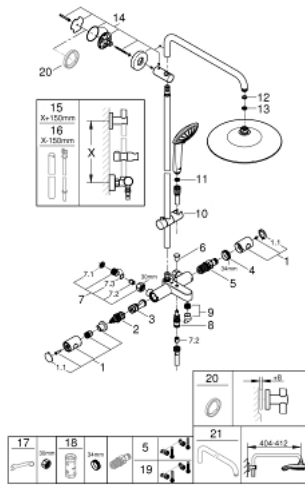

Pure Freude
an Wasser

26 709 001 VITALIO JOY SYSTEM 260 SUIHKUJÄRJESTELMÄ AMMETERMOSTAATILLA SEINÄASENNUKSEEN

TUOTESELOSTE (2/2)

- Inner WaterGuide -eristys suojaa pinnan kuumenemiselta
- GROHE SpeedClean-kalkinpoistojärjestelmä
- TwistStop estää suihkuletkun kiertymisen
- Yhteensopiva suoralämmittimen kanssa jossa on vähintään 18 kW/h
- minimum flow rate 5 l/min.
-
- Kuluttajille suunnattu malli

26 709 001 VITALIO JOY SYSTEM 260 SUIHKUJÄRJESTELMÄ AMMETERMOSTAATILLA SEINÄASENNUKSEEN

VARAOSAT, tammikuuta 2020 – now

- 1: Kahva 1/2" (Tilausno. 47984000)
- 1.1: Huuhtelupainike (Tilausno. 6458500M)
- 2: Aquadimmer (Tilausno. 47364000)
- 3: Veden virtaus (Tilausno. 47887000)
- 4: Asennusrenkas (Tilausno. 47743000)
- 5: Thermostatic compact cartridge 1/2" (Tilausno. 47439000)
- 6: Vaihinnuppi (Tilausno. 65648000)
- 7: Yksisuuntaventtiili 1/2" (Tilausno. 47189000)
- 7.1: Roskasiivilä (Tilausno. 0726400M)
- 7.2: Yksisuuntaventtiili 1/2" (Tilausno. 08565000)
- 7.3: O-renkas Ø 17 x Ø 2 (Tilausno. 0305500M)
- 8: Vaihdin (Tilausno. 65655000)
- 9: Poresuutin (Tilausno. 13926000)
- 10: Liukuosa (Tilausno. 12140000)
- 11: Poistovesikaivo (Tilausno. 0700200M)
- 12: Kuitutiiviste Ø 18,5 x Ø 12 x 2 (Tilausno. 0138900M)
- 13: Poistovesikaivo (Tilausno. 48007000)
- 14: Suihkutangon pidike (Tilausno. 48279000)
- 15: Suihkujärjestelmän putki jälkiasennukseen (Tilausno. 48514000)*
- 16: Suihkujärjestelmän putki jälkiasennukseen (Tilausno. 48515000)*
- 17: Erikoiskiristin (Tilausno. 19377000)*
- 18: Holkkiavain (Tilausno. 19332000)*
- 19: GROHE TurboStat cartridge 1/2" (Tilausno. 47175000)*
- 20: Seinäkiinnikkeen korotuspala