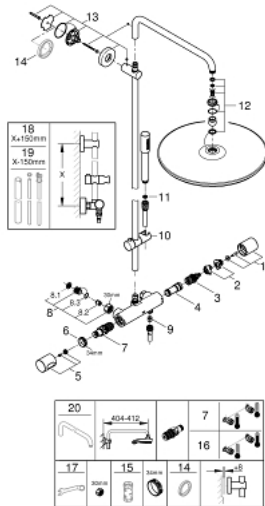

26 713 000 RAINSHOWER SYSTEM 400 SUIHKUJÄRJESTELMÄ TERMOSTAATILLA SEINÄASENNUKSEEN

VARAOSAT, maaliskuuta 2019 – now

- 1: Aquadimmer-kahva (Tilausno. 47804000)
- 2: Seis (Tilausno. 47723000)
- 3: Aquadimmer (Tilausno. 47364000)
- 4: Veden virtaus (Tilausno. 47887000)
- 5: Lämpötilansäätökahva (Tilausno. 47811000)
- 6: Asennusrenkas (Tilausno. 47743000)
- 7: Thermostatic compact cartridge 1/2" (Tilausno. 47439000)
- 8: Yksisuuntaventtiili 1/2" (Tilausno. 47189000)
- 8.1: Roskasiivilä (Tilausno. 0726400M)
- 8.2: Yksisuuntaventtiili 1/2" (Tilausno. 08565000)
- 8.3: O-rengas Ø 17 x Ø 2 (Tilausno. 0305500M)
- 9: Yksisuuntaventtiili 1/2" (Tilausno. 08565000)
- 10: Liukuosa (Tilausno. 12140000)
- 11: Poistovesikaivo (Tilausno. 0700200M)
- 12: Varaosasetti (Tilausno. 45933000)
- 13: Suihkutangon pidike (Tilausno. 48279000)
- 14: Seinäkiinnikkeen korotuspala

(Tilausno. 27180000)*

- 15: Holkkiavain (Tilausno. 19332000)*
- 16: GROHE TurboStat cartridge 1/2" (Tilausno. 47175000)*
- 17: Erikoiskiristin (Tilausno. 19377000)*
- 18: Suihkujärjestelmän putki jälkiasennukseen (Tilausno. 48053000)*
- 19: Suihkujärjestelmän putki jälkiasennukseen (Tilausno. 48054000)*
- 20: Suihkuvari suihkujärjestelmiin (Tilausno. 14047000)*