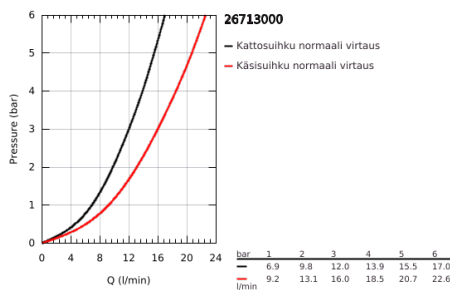

26 713 000 RAINSHOWER SYSTEM 400 SUIHKUJÄRJESTELMÄ TERMOSTAATILLA SEINÄASENNUKSEEN

TUOTESELOSTE

- Colour: chrome
- Sisältää:
 - Vaakasuora kääntyvä 450 mm suihkuvarsi
 - Termostaatti Aquadimmer vaihtimella.
 - Mahdollistaa vaihdon tuotteeseen:
- Yläsuihku Rainshower Cosmopolitan 400
- materiaali: metalli
- Varustettu pallonivelellä, kääntökulma $\pm 20^\circ$
- metal stick hand shower
- Säädettävä korkeus käsिसuihkulle liukuelementin avulla
- shower hose 1750 mm, 1/2" x 1/2"
- ilman liittimiä
- GROHE TurboStat kompakti patruuna vaha lämpöelementillä
- GROHE SafeStop lämpötilan rajoitus (38 °C)
- GROHE SafeStop Plus vaihtoehtoinen 43°C lämpötilarajoitin
- GROHE CoolTouch
- GROHE DreamSpray -teknologia saa veden virtaamaan tasaisesti kaikista suuttimista
- GROHE LongLife viimeistely
- GROHE SpeedClean-kalkinpoistojärjestelmä
- Inner WaterGuide - eristys suojaa pinnan kuumenemiselta