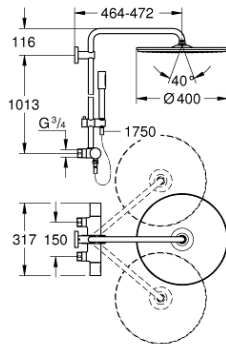

26 713 000 RAINSHOWER SYSTEM 400 SUIHKUJÄRJESTELMÄ TERMOSTAATILLA SEINÄASENNUKSEEN

TUOTESELOSTE

- Colour: chrome
- Sisältää:
  - Vaakasuora kääntyvä 450 mm suihkuvarsi
  - Termostaatti Aquadimmer vaihtimella.
  - Mahdollistaa vaihdon tuotteeseen:
- Yläsuihku Rainshower Cosmopolitan 400
- materiaali: metalli
- Varustettu pallonivelellä, kääntökulma $\pm 20^\circ$
- metal stick hand shower
- Säädettävä korkeus käsिसuihkulle liukuelementin avulla
- shower hose 1750 mm, 1/2" x 1/2"
- ilman liittimiä
- GROHE TurboStat kompakti patruuna vaha lämpöelementillä
- GROHE SafeStop lämpötilan rajoitus (38 °C)
- GROHE SafeStop Plus vaihtoehtoinen 43°C lämpötilarajoitin
- GROHE CoolTouch
- GROHE DreamSpray -teknologia saa veden virtaamaan tasaisesti kaikista suuttimista
- GROHE LongLife viimeistely
- GROHE SpeedClean-kalkinpoistojärjestelmä
- Inner WaterGuide - eristys suojaa pinnan kuumenemiselta