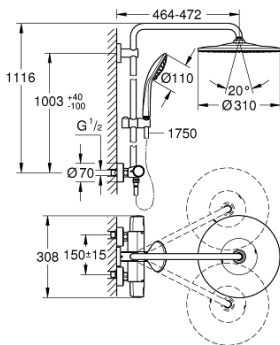

26 723 000 EUPHORIA SYSTEM 310 SUIHKUJÄRJESTELMÄ TERMOSTAATTISEKOITTIMELLA SEINÄASENNUKSEEN

TUOTESELOSTE (1/2)

- Colour: chrome
- Sisältää:
- Vaakasuora kääntyvä 450 mm suihkuvarsi
- Termostaatti Aquadimmer vaihtimella.
- Mahdollistaa vaihdon tuotteeseen:
- head shower Rainshower Mono 310 (26 562)
- GROHE PureRain
- maximum flow rate (at 3 bar): 8 l/min
- Varustettu palloniveellä
- Kääntökulma $\pm 15^\circ$
- Käsisuihku Euphoria 110 Massage (27 239 000)
- Suihkutastapaa: Rain, Massage, SmartRain
- maximum flow rate (at 3 bar): 8 l/min
- Säädettävä korkeus käsisuihkulle liukuelementin avulla
- Silverflex suihkuletku 1750 mm 1/2" x 1/2" (28 388)
- AquaCalibrator limits maximum flow rate of system (at 3 bar): 8 l/min
- minimum flow rate 5 l/min.
- GROHE TurboStat kompakti patruuna vaha lämpöelementillä
- GROHE SafeStop lämpötilan rajoitus (38 °C)
- GROHE SafeStop Plus vaihtoehtoinen 43°C lämpötilarajoitin
- GROHE CoolTouch Ei palovammariskiä
- GROHE MetalGrip ergonomiset metallikahvat
- GROHE DreamSpray -teknologia saa veden virtaamaan tasaisesti kaikista suuttimista
- GROHE LongLife viimeistely
- GROHE SprayDimmer (Portaaton virtauksen pienennys)
- GROHE EcoJoy-teknologia pienempään vedenkulutukseen ja täydelliseen suihkuun
- Flexible Installation - (säädettävä yläkiinnike olemassa oleviin porausreikiin)
- Inner WaterGuide - eristys suojaa pinnan kuumenemiselta
- GROHE SpeedClean-kalkinpoistojärjestelmä
- TwistStop estää suihkuletkun kiertymistä