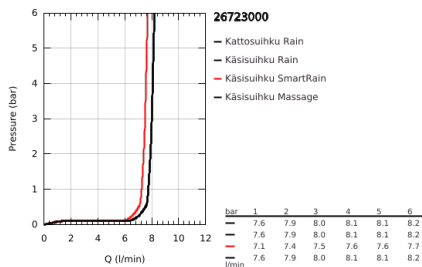

26 723 000 EUPHORIA SYSTEM 310 SUIHKUJÄRJESTELMÄ TERMOSTAATTISEKOITTIMELLA SEINÄASENNUKSEEN

TUOTESELOSTE (1/2)

- Colour: chrome
- Sisältää:
- Vaakasuora kääntyvä 450 mm suihkuvarsi
- Termostaatti Aquadimmer vaihtimella.
- Mahdollistaa vaihdon tuotteeseen:
- head shower Rainshower Mono 310 (26 562)
- GROHE PureRain
- maximum flow rate (at 3 bar): 8 l/min
- Varustettu palloniveellä
- Kääntökulma $\pm 15^\circ$
- Käsisuihku Euphoria 110 Massage (27 239 000)
- Suihkutastapaa: Rain, Massage, SmartRain
- maximum flow rate (at 3 bar): 8 l/min
- Säädettävä korkeus käsisuihkulle liukuelementin avulla
- Silverflex suihkuletku 1750 mm 1/2" x 1/2" (28 388)
- AquaCalibrator limits maximum flow rate of system (at 3 bar): 8 l/min
- minimum flow rate 5 l/min.
- GROHE TurboStat kompakti patruuna vaha lämpöelementillä
- GROHE SafeStop lämpötilan rajoitus (38 °C)
- GROHE SafeStop Plus vaihtoehtoinen 43°C lämpötilarajoitin
- GROHE CoolTouch Ei palovammariskiä
- GROHE MetalGrip ergonomiset metallikahvat
- GROHE DreamSpray -teknologia saa veden virtaamaan tasaisesti kaikista suuttimista
- GROHE LongLife viimeistely
- GROHE SprayDimmer (Portaaton virtauksen pienennys)
- GROHE EcoJoy-teknologia pienempään vedenkulutukseen ja täydelliseen suihkuun
- Flexible Installation - (säädettävä yläkiinnike olemassa oleviin porausreikiin)
- Inner WaterGuide - eristys suojaa pinnan kuumenemiselta
- GROHE SpeedClean-kalkinpoistojärjestelmä
- TwistStop estää suihkuletkun kiertymistä

Pure Freude
an Wasser

26 723 000 EUPHORIA SYSTEM 310 SUIHKUJÄRJESTELMÄ TERMOSTAATTISEKOITTIMELLA SEINÄASENNUKSEEN

TUOTESELOSTE (2/2)

- Yhteensopiva suoralämmittimen kanssa jossa on vähintään 18 kW/h
- Valinnainen lisäosa: GROHE EasyReach saippuateline (26 362 LN0),
ostettavana erikseen
- Professional Edition