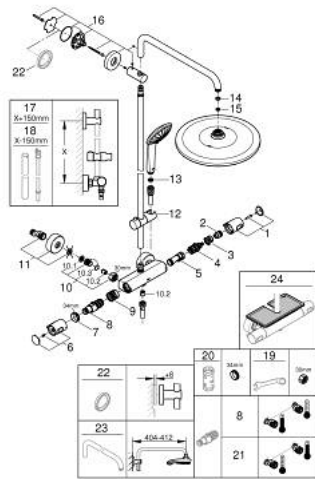

Pure Freude
an Wasser

26 723 000 EUPHORIA SYSTEM 310 SUIHKUJÄRJESTELMÄ TERMOSTAATTISEKOITTIMELLA SEINÄASENNUKSEEN

TUOTESELOSTE (2/2)

- Yhteensopiva suoralämmittimen kanssa jossa on vähintään 18 kW/h
- Valinnainen lisäosa: GROHE EasyReach saippuateline (26 362 LN0),
ostettavana erikseen
- Professional Edition

26 723 000 EUPHORIA SYSTEM 310 SUIHKUJÄRJESTELMÄ TERMOSTAATTISEKOITTIMELLA SEINÄASENNUKSEEN

VARAOSAT, tammikuuta 2020 – now

- 1: suljinkahva (Tilausno. 47991000)
- 2: Stop ring (Tilausno. 47986000)
- 3: Stop ring (Tilausno. 47965000)
- 4: Aquadimmer (Tilausno. 47364000)
- 5: Veden virtaus (Tilausno. 47887000)
- 6: Kahva (Tilausno. 47992000)
- 7: Asennusrenkas (Tilausno. 47743000)
- 8: Thermostatic compact cartridge 1/2" (Tilausno. 47439000)
- 9: Race (Tilausno. 47975000)
- 10: Yksisuuntaventtiili 1/2" (Tilausno. 47189000)
- 10.1: Roskasiivilä (Tilausno. 0726400M)
- 10.2: Yksisuuntaventtiili 1/2" (Tilausno. 08565000)
- 10.3: O-renkas Ø 17 x Ø 2 (Tilausno. 0305500M)
- 11: Epäkeskoliitin (Tilausno. 12662000)
- 12: Liukuosa (Tilausno. 12140000)
- 13: Poistovesikaivo (Tilausno. 0700200M)
- 14: Kuitutiiviste Ø 18,5 x Ø 12 x 2 (Tilausno. 0138900M)
- 15: Poistovesikaivo (Tilausno. 48007000)
- 16: Suihkutangon pidike (Tilausno. 48279000)
- 17: Suihkujärjestelmän putki jälkiasennukseen (Tilausno. 48514000)*
- 18: Suihkujärjestelmän putki jälkiasennukseen (Tilausno. 48515000)*
- 19: Erikoiskristin (Tilausno. 19377000)*
- 20: Holkkiavain (Tilausno. 19332000)*
- 21: GROHE TurboStat cartridge 1/2" (Tilausno. 47175000)*
- 22: Seinäkiinnikkeen korotuspala
(Tilausno. 27180000)*
- 23: Suihkuvarsi suihkujärjestelmiin (Tilausno. 14047000)*
- 24: GROHE EasyReach -hylly (Tilausno. 26362LN1)*