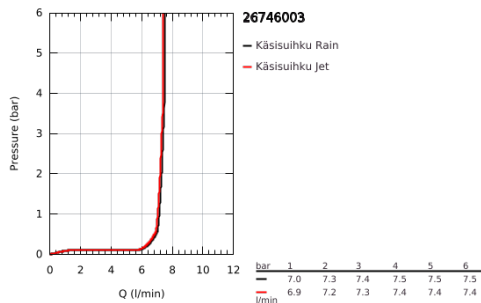

26 746 003 TEMPESTA CUBE 110 KÄSISUIHKU KAHELLA SUIHKUTUSTAVALLA

TUOTESELOSTE

- Colour: chrome
- Kolme suihkutustapaa: Rain, Jet
- maximum flow rate (at 3 bar): 7.4 l/min
- GROHE EcoJoy-teknologia pienempään vedenkulutukseen ja täydelliseen suihkuun
- GROHE SmartSwitch - kierrä ohjainta helposti nauttiaksesi haluamastasi suihkuvaihtoehdosta.
- GROHE DreamSpray -teknologia saa veden virtaamaan tasaisesti kaikista suuttimista
- GROHE LongLife viimeistely
- GROHE SpeedClean-kalkinpoistojärjestelmä
- Inner WaterGuide - eristys suojaa pinnan kuumentumiselta
- ShockProof-silikonirengas ehkäisee vauriot suihkun pudotessa
- Universaali kiinnitysjärjestelmä, sopii tavallisiin suihkuletkuihin
- Vähimmäispaine 1,0 baaria
- Soveltuu läpivirtauslämmittimelle
- Professional Edition