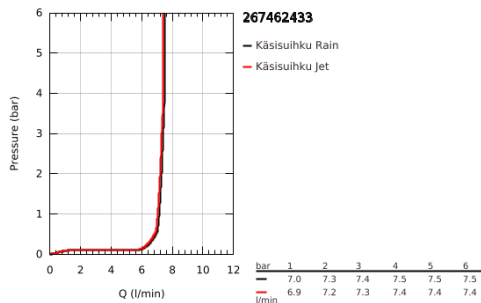

26 746 243 3 TEMPESTA CUBE 110 KÄSISUIHKU KAHDILLA SUIHKUTUSTAVALLA

TUOTESELOSTE

- Colour: matte black
 - Kolme suihkutustapaa: Rain, Jet
 - maximum flow rate (at 3 bar): 7.4 l/min
 - GROHE EcoJoy-teknologia pienempään vedenkulutukseen ja täydelliseen suihkuun
 - GROHE SmartSwitch - kierrä ohjainta helposti nauttiaksesi haluamastasi suihkuvaihtoehdosta.
 - GROHE DreamSpray -teknologia saa veden virtaamaan tasaisesti kaikista suuttimista
 - GROHE SpeedClean-kalkinpoistojärjestelmä
 - Inner WaterGuide - eristys suojaa pinnan kuumenemiselta
 - ShockProof-siikonirengas ehkäisee vauriot suihkun pudotessa
 - Universaali kiinnitysjärjestelmä, sopii tavallisiin suihkuletkeihin
 - Vähimmäispaine 1,0 baaria
 - Soveltuu läpivirtauslämmittimelle
- Professional Edition