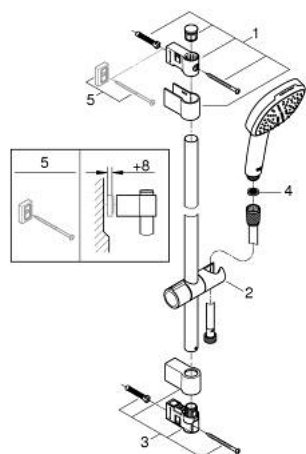

26 748 003 TEMPESTA CUBE 110 SUIHKUTANKOSARJA KAHDELLA SUIHKUTUSTAVALLA

TUOTESELOSTE

- Colour: chrome
- Sisältää:
 - hand shower Tempesta Cube 110 (26 746)
 - Kolme suihkutustapaa: Rain, Jet
 - Suihkutanko, 600 mm (27 523)
 - maximum flow rate (at 3 bar): 7.4 l/min
 - Relaxaflex-letku 1 750 mm 1/2" x 1/2" (28 154)
 - GROHE EcoJoy-teknologia pienempään vedenkulutukseen ja täydelliseen suihkuun
 - GROHE SmartSwitch - kierrä ohjainta helposti nauttiaksesi haluamastasi suihkuvaihtoehdosta.
 - GROHE DreamSpray -teknologia saa veden virtaamaan tasaisesti kaikista suuttimista
 - GROHE LongLife viimeistely
 - Flexible Installation - (säädettyvä yläkiinnike olemassa oleviin porausreikiin)
 - säädettyvä liukusäädin (käännä ja liu'uta suihkuteline)
 - GROHE SpeedClean-kalkinpoistojärjestelmä
 - Inner WaterGuide - eristys suojaa pinnan kuumenemiselta
 - ShockProof-siikonirenkas ehkäisee vauriot suihkun pudotessa
 - Vähimmäispaine 1,0 baaria
 - Soveltuu läpivirtauslämmittimelle
- Professional Edition

26 748 003 **TEMPESTA CUBE 110 SUIHKUTANKOSARJA KAHDELLA SUIHKUTUSTAVALLA**

VARAOSAT, huhtikuuta 2020 – now

1: Suihkutangon pidike (Tilausno. 48607000)

2: Liukuosa (Tilausno. 48609000)

3: Suihkutangon pidike (Tilausno. 48608000)