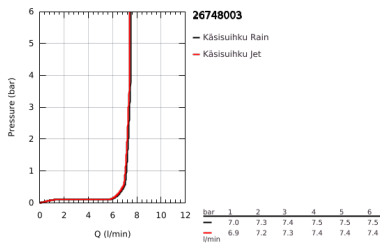

26 748 003 TEMPESTA CUBE 110 SUIHKUTANKOSARJA KAHDELLA SUIHKUTUSTAVALLA

TUOTESELOSTE

- Colour: chrome
- Sisältää:
 - hand shower Tempesta Cube 110 (26 746)
 - Kolme suihkutustapaa: Rain, Jet
 - Suihkutanko, 600 mm (27 523)
 - maximum flow rate (at 3 bar): 7.4 l/min
 - Relaxaflex-letku 1 750 mm 1/2" x 1/2" (28 154)
 - GROHE EcoJoy-teknologia pienempään vedenkulutukseen ja täydelliseen suihkuun
 - GROHE SmartSwitch - kierrä ohjainta helposti nauttiaksesi haluamastasi suihkuvaihtoehdosta.
 - GROHE DreamSpray -teknologia saa veden virtaamaan tasaisesti kaikista suuttimista
 - GROHE LongLife viimeistely
 - Flexible Installation - (säädettyvä yläkiinnike olemassa oleviin porausreikiin)
 - säädettyvä liukusäädin (käännä ja liu'uta suihkuteline)
 - GROHE SpeedClean-kalkinpoistojärjestelmä
 - Inner WaterGuide - eristys suojaa pinnan kuumenemiselta
 - ShockProof-siikonirenkas ehkäisee vauriot suihkun pudotessa
 - Vähimmäispaine 1,0 baaria
 - Soveltuu läpivirtauslämmittimelle
- Professional Edition

26 748 003 **TEMPESTA CUBE 110 SUIHKUTANKOSARJA KAHDELLA SUIHKUTUSTAVALLA**

VARAOSAT, huhtikuuta 2020 – now

1: Suihkutangon pidike (Tilausno. 48607000)

2: Liukuosa (Tilausno. 48609000)

3: Suihkutangon pidike (Tilausno. 48608000)