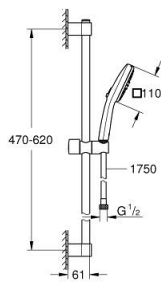

26 748 003 TEMPESTA CUBE 110 SUIHKUTANKOSARJA KAHDELLA SUIHKUTUSTAVALLA

TUOTESELOSTE

- Colour: chrome
- Sisältää:
 - hand shower Tempesta Cube 110 (26 746)
 - Kolme suihkutustapaa: Rain, Jet
 - Suihkutanko, 600 mm (27 523)
 - maximum flow rate (at 3 bar): 7.4 l/min
 - Relaxaflex-letku 1 750 mm 1/2" x 1/2" (28 154)
 - GROHE EcoJoy-teknologia pienempään vedenkulutukseen ja täydelliseen suihkuun
 - GROHE SmartSwitch - kierrä ohjainta helposti nauttiaksesi haluamastasi suihkuvaihtoehdosta.
 - GROHE DreamSpray -teknologia saa veden virtaamaan tasaisesti kaikista suuttimista
 - GROHE LongLife viimeistely
 - Flexible Installation - (säädettyvä yläkiinnike olemassa oleviin porausreikiin)
 - säädettyvä liukusäädin (käännä ja liu'uta suihkuteline)
 - GROHE SpeedClean-kalkinpoistojärjestelmä
 - Inner WaterGuide - eristys suojaa pinnan kuumenemiselta
 - ShockProof-siikonirenkas ehkäisee vauriot suihkun pudotessa
 - Vähimmäispaine 1,0 baaria
 - Soveltuu läpivirtauslämmittimelle
- Professional Edition

26 748 003 **TEMPESTA CUBE 110 SUIHKUTANKOSARJA KAHDELLA SUIHKUTUSTAVALLA**

VARAOSAT, huhtikuuta 2020 – now

1: Suihkutangon pidike (Tilausno. 48607000)

2: Liukuosa (Tilausno. 48609000)

3: Suihkutangon pidike (Tilausno. 48608000)