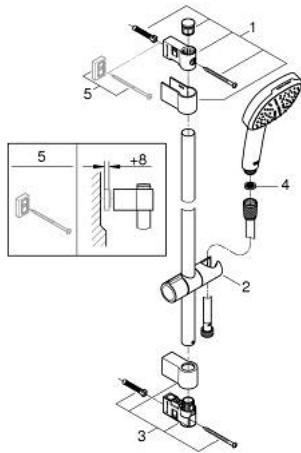

26 748 243 3 TEMPESTA CUBE 110 SUIHKUTANKOSARJA KAHELLA SUIHKUTUSTAVALLA

TUOTESELOSTE

- Colour: matte black
- Sisältää:
 - hand shower Tempesta Cube 110 (26 746)
 - Kolme suihkutustapaa: Rain, Jet
 - maximum flow rate (at 3 bar): 7.4 l/min
 - Suihkutanko, 600 mm (27 523)
 - shower hose 1750 mm 1/2" x 1/2" (28 388)
- GROHE EcoJoy-teknologia pienempään vedenkulutukseen ja täydelliseen suihkuun
- GROHE SmartSwitch - kierrä ohjainta helposti nauttiaksesi haluamastasi suihkuvaihtoehdosta.
- GROHE DreamSpray -teknologia saa veden virtaamaan tasaisesti kaikista suuttimista
- Flexible Installation - (säädettyvä yläkiinnike olemassa oleviin porausreikiin)
- säädettyvä liukusäädin (käännä ja liu'uta suihkuteline)
- GROHE SpeedClean-kalkinpoistojärjestelmä
- Inner WaterGuide - eristys suojaa pinnan kuumenemiselta
- ShockProof-siikonirengas ehkäisee vauriot suihkun pudotessa
- Vähimmäispaine 1,0 baaria
- Soveltuu läpivirtauslämmittimelle
- Professional Edition

26 748 243 3 TEMPESTA CUBE 110 SUIHKUTANKOSARJA KAHDELLA SUIHKUTUSTAVALLA

VARAOSAT, helmikuuta 2023 – now

1: Suihkutangon pidike (Tilausno. 486072430)

2: Liukuosa (Tilausno. 486092430)

3: Suihkutangon pidike (Tilausno. 486082430)