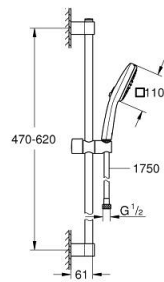

26 748 243 3 TEMPESTA CUBE 110 SUIHKUTANKOSARJA KAHELLA SUIHKUTUSTAVALLA

TUOTESELOSTE

- Colour: matte black
- Sisältää:
 - hand shower Tempesta Cube 110 (26 746)
 - Kolme suihkutustapaa: Rain, Jet
 - maximum flow rate (at 3 bar): 7.4 l/min
 - Suihkutanko, 600 mm (27 523)
 - shower hose 1750 mm 1/2" x 1/2" (28 388)
- GROHE EcoJoy-teknologia pienempään vedenkulutukseen ja täydelliseen suihkuun
- GROHE SmartSwitch - kierrä ohjainta helposti nauttiaksesi haluamastasi suihkuvaihtoehdosta.
- GROHE DreamSpray -teknologia saa veden virtaamaan tasaisesti kaikista suuttimista
- Flexible Installation - (säädettyvä yläkiinnike olemassa oleviin porausreikiin)
- säädettyvä liukusäädin (käännä ja liu'uta suihkuteline)
- GROHE SpeedClean-kalkinpoistojärjestelmä
- Inner WaterGuide - eristys suojaa pinnan kuumenemiselta
- ShockProof-siikonirengas ehkäisee vauriot suihkun pudotessa
- Vähimmäispaine 1,0 baaria
- Soveltuu läpivirtauslämmittimelle
- Professional Edition

26 748 243 3 TEMPESTA CUBE 110 SUIHKUTANKOSARJA KAHDELLA SUIHKUTUSTAVALLA

VARAOSAT, helmikuuta 2023 – now

1: Suihkutangon pidike (Tilausno. 486072430)

2: Liukuosa (Tilausno. 486092430)

3: Suihkutangon pidike (Tilausno. 486082430)