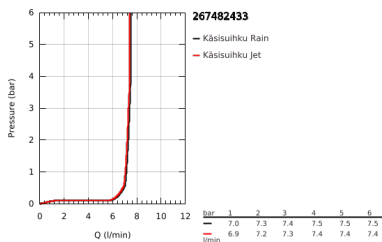

26 748 243 3 TEMPESTA CUBE 110 SUIHKUTANKOSARJA KAHELLA SUIHKUTUSTAVALLA

TUOTESELOSTE

- Colour: matte black
- Sisältää:
 - hand shower Tempesta Cube 110 (26 746)
 - Kolme suihkutustapaa: Rain, Jet
 - maximum flow rate (at 3 bar): 7.4 l/min
 - Suihkutanko, 600 mm (27 523)
 - shower hose 1750 mm 1/2" x 1/2" (28 388)
- GROHE EcoJoy-teknologia pienempään vedenkulutukseen ja täydelliseen suihkuun
- GROHE SmartSwitch - kierrä ohjainta helposti nauttiaksesi haluamastasi suihkuvaihtoehdosta.
- GROHE DreamSpray -teknologia saa veden virtaamaan tasaisesti kaikista suuttimista
- Flexible Installation - (säädettyvä yläkiinnike olemassa oleviin porausreikiin)
- säädettyvä liukusäädin (käännä ja liu'uta suihkuteline)
- GROHE SpeedClean-kalkinpoistojärjestelmä
- Inner WaterGuide - eristys suojaa pinnan kuumenemiselta
- ShockProof-siikonirengas ehkäisee vauriot suihkun pudotessa
- Vähimmäispaine 1,0 baaria
- Soveltuu läpivirtauslämmittimelle
- Professional Edition